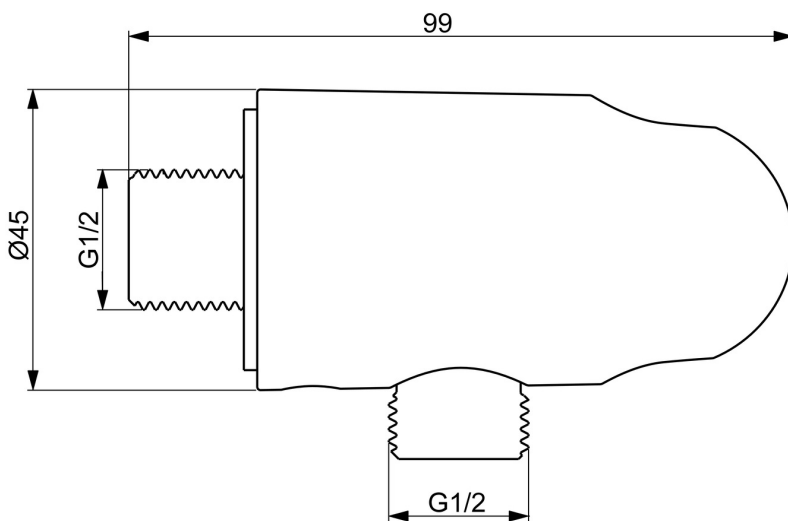

EAN: 6414150104930  
[static.oras.com/290019-81](http://static.oras.com/290019-81)

Suihkuletkun kulmaliitin käsisuhkun pidikkeelle. G1/2xG1/2, harjattu pronssi.

- Suihkuratkaisut
- Tarvikkeet
- Seinäasennus
- Harjattu pronssi
- Seinäasennuskulma, Suihkupidike
- Yksisuuntaventtiilit
- Suorakytkentä yhdistäjiin, Ulkokierre

### Tekniset tiedot

#### Tekniset ominaisuudet

DN koko (normimitta)	DN15
Lämmin vesi	max. +80°C
Käyttöpaine	50 - 1000 kPa
Liitännätkoko	G1/2
Takaisinimusuojaus (EN1717)	EB
Materiaali	Messinki/Muovi