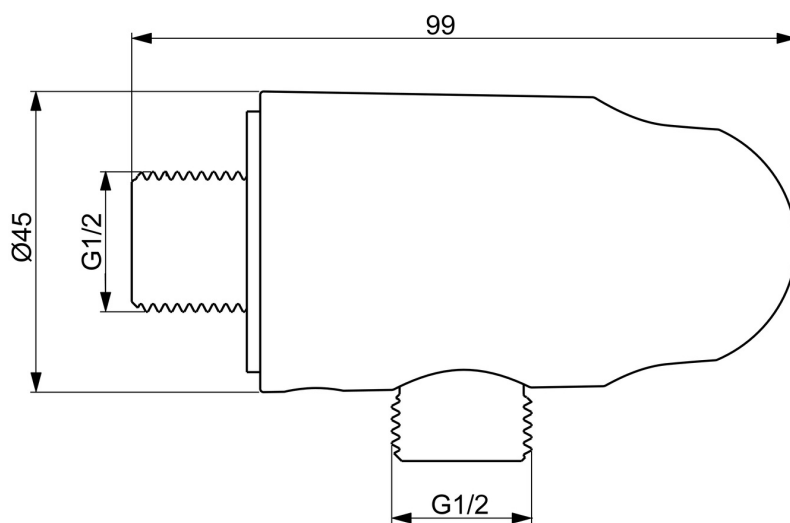

EAN: 6414150104763  
[static.oras.com/290019-80](http://static.oras.com/290019-80)

Suihkuletkun kulmaliitin käsisuhkun pidikkeelle. G1/2xG1/2, harjattu teräs.

- Suihkuratkaisut
- Tarvikkeet
- Seinäasennus
- Harjattu teräs
- Seinäasennuskulma, Suihkupidike
- Yksisuuntaventtiilit
- Suorakytkentä yhdistäjiin, Ulkokierre

### Tekniset tiedot

#### Tekniset ominaisuudet

DN koko (normimitta)	DN15
Lämmin vesi	max. +80°C
Käyttöpaine	50 - 1000 kPa
Liitännäkoko	G1/2
Takaisinimusuojaus (EN1717)	EB
Materiaali	Messinki/Muovi