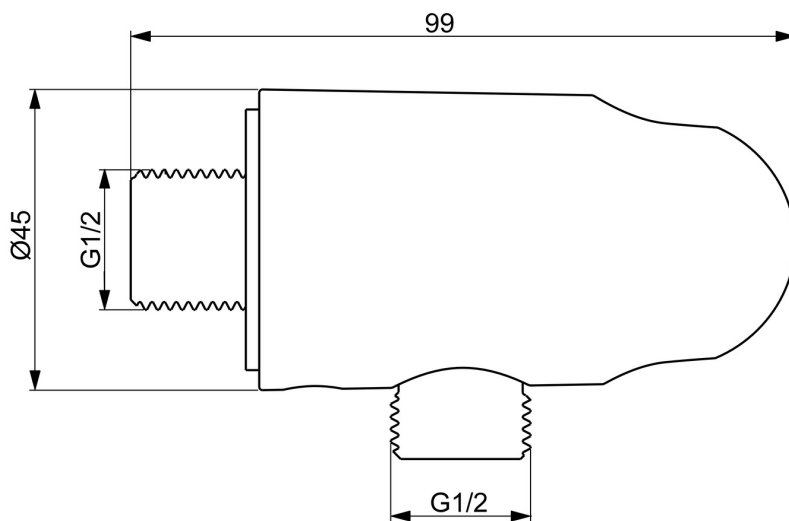

EAN: 6414150104589
static.oras.com/290019-33

Suihkuletkun kulmaliitin käsisuhkun pidikkeelle. G1/2xG1/2, mattamusta.

- Suihkuratkaisut
- Tarvikkeet
- Seinäasennus
- Mattamusta
- Seinäasennuskulma, Suihkupidike
- Yksisuuntaventtiilit
- Suorakytkentä yhdistäjiin, Ulkokierre

Tekniset tiedot

Tekniset ominaisuudet

DN koko (normimitta)	DN15
Lämmin vesi	max. +80°C
Käyttöpaine	50 - 1000 kPa
Liitännätkoko	G1/2
Takaisinimusuojaus (EN1717)	EB
Materiaali	Messinki/Muovi

Hyväksynnät ja Deklaraatiot