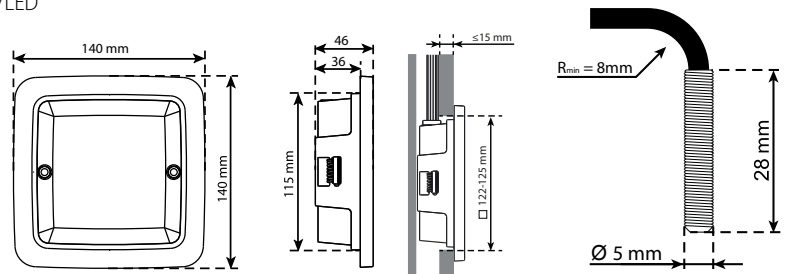

## Rakenne

- Kupu opaaliipolykarbonaattia
- Runko alumiinivalua, pulverimaalattu, väri valkoinen
- Kuidut lasia, voidaan asentaa kattoon
- LED-malli:

Ottoteho 3W (AVD5.13L) valaisimen valovirta 120 lm  
 Ottoteho 6W (AVD5.23L) valaisimen valovirta 125 lm+150 lm/LED  
 3000K, Ra >80  
 Käyttöympäristön lämpötila -20 °C - +25 °C  
 LED-valaisimen elinikä 50 000 h (L70), T<sub>a</sub> = 25 °C

## Asennus

- Seinä, pinta IP64/uppo IP65
- Rakenteellinen upotussyvyys 36 mm, upotusaukon mitat 123x123 mm
- Jousiliitinkytkentäräma 2x2,5 mm<sup>2</sup> läpimenevään asennukseen

6-KUITUA						9-KUITUA						12-KUITUA			
AVD5.../6		AVD5.../6.1		AVD5.../6.2		AVD5.../9		AVD5.../9.1		AVD5.../9.2		AVD5.../12		AVD5.../12.1	
kpl	pituus/m	kpl	pituus/m	kpl	pituus/m	kpl	pituus/m	kpl	pituus/m	kpl	pituus/m	kpl	pituus/m	kpl	pituus/m
2	2,0	2	1,4	2	3,0	3	2,0	3	1,4	3	3,0	2	2,0	2	1,4
2	2,5	2	1,7	2	3,5	2	2,5	2	1,7	2	3,5	2	2,5	2	1,7
2	3,0	2	2,0	2	4,0	2	3,0	2	2,0	2	4,0	2	3,0	2	2,0
-	-	-	-	-	-	2	3,5	2	2,3	2	4,5	2	3,5	2	2,3
-	-	-	-	-	-	-	-	-	-	-	-	2	4,0	2	2,6
-	-	-	-	-	-	-	-	-	-	-	-	2	4,5	2	2,9
1 kiaslinssi						2 kiaslinssiä						2 kiaslinssiä			