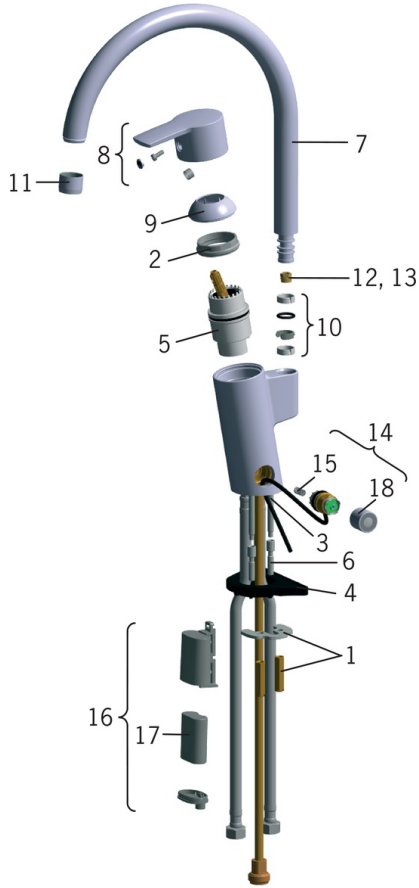

EAN: 6414150071409

[www.oras.com/nl/products/oras/product/2839F-105](http://www.oras.com/nl/products/oras/product/2839F-105)

- Groene gebouwen
- Eengreeps, Batterij gestuurd, Green Building, Dishwasher valve
- Wastafelmontage
- Chroom
- Draaibereik beperkende optie
- CASCADE® perlator
- Electronische stopkraan voor vaatwasser
- Eengreeps bediend, Hendel met warm-koud-aanduiding
- Temperatuurbegrenzer
- ø 40 mm keramisch binnenwerk voor debiet en temperatuur instelling
- Magneetventiel, Functie(s) met signaallichten, Indicatie voor (bijna) lege batterij

### Software settings

Dishwasher valve open period **4 h / 12 h**

### Electronic properties

Battery **Lithium 2CR5 6 V**

### Regulations

EMC Directive **C E 2004/108/EY**  
EN standard **EN 15091 , EN 817**  
Noise class **I (ISO 3822)**  
Protection class **IP 55**

**SP2839F-105**

	<b>Name</b>	<b>Code</b>
01	Bevestigingsplaat met bouten	158697
02	Schroefring	158726
03	Bevestigingsschroeven (10 stk), M6x65	158747/10
04	Verstevigingsplaat, 100x60mm	158825
05	Binnenwerk , Green building	600979V
06	Verlengschroeven, M6 Chrom	158893
07	Uitloop Chrom	159010V
08	Hendel Chrom	159050V
09	Kap Chrom	159053V
10	Dichting	159499
11	Mousseur, M22x1 , -105 Chrom	601167V
12	Begrenzer, 120°	159670/10
13	Begrenzer, 60°/0°	159667V
13	Begrenzer, 60°/0°	159667/10
14	Magneetventiel	600047V
15	Vuilfilter	600038V
16	Patareikarbik kompl.	199417V
17	Lithium batterij, 2CR5 6 V	198330
18	Kap	600093V