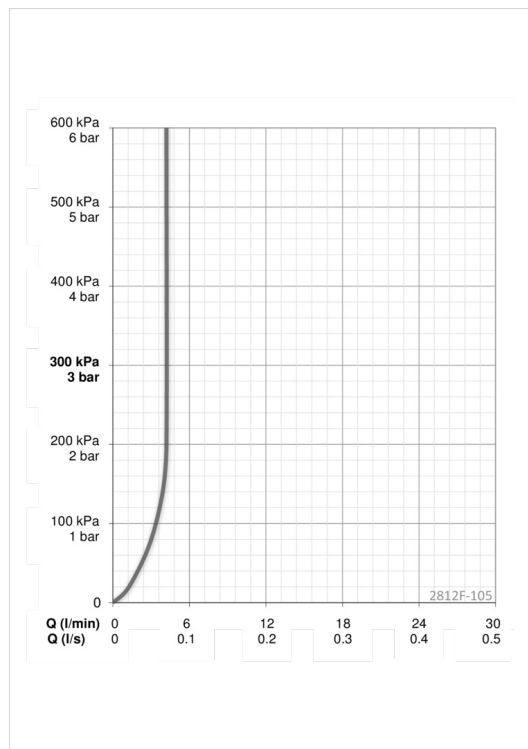

EAN: 6414150071249

www.oras.com/nl/products/oras/product/2812F-105

- Groene gebouwen
- Eengreeps, Bidetta, Green Building
- Wastafelmontage
- Chroom
- CASCADE® perlator
- Eengreeps bediend, Hendel met warm-koud-aanduiding
- Temperatuurbegrenzer
- \varnothing 40 mm keramisch binnenwerk voor debiet en temperatuur instelling
- Flexibele aansluitslangen

Technical data

Flow properties

Flow-rate at 300 kPa (with flow controller) **0.07 l/s**

Technical properties

Hot water supply **max. +80°C**
Working pressure **50 - 1000 kPa**

Regulations

EN standard **EN 817**
Noise class **I (ISO 3822)**