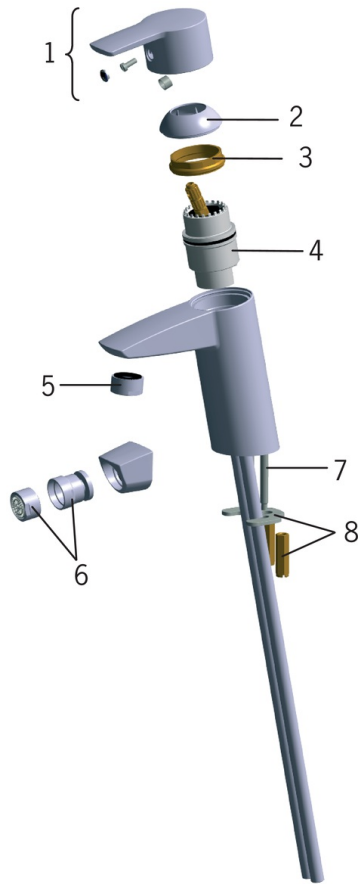

EAN: 6414150071249

www.oras.com/nl/products/oras/product/2812F-105

- Groene gebouwen
- Eengreeps, Bidetta, Green Building
- Wastafelmontage
- Chroom
- CASCADE® perlator
- Eengreeps bediend, Hendel met warm-koud-aanduiding
- Temperatuurbegrenzer
- \varnothing 40 mm keramisch binnenwerk voor debiet en temperatuur instelling
- Flexibele aansluitslangen

Technical data

Flow properties

Flow-rate at 300 kPa (with flow controller) **0.07 l/s**

Technical properties

Hot water supply **max. +80°C**
Working pressure **50 - 1000 kPa**

Regulations

EN standard **EN 817**
Noise class **I (ISO 3822)**

Spare parts

SP2810F-105

	Name	Code
01	Hendel Chroom	159050V
02	Kap Chroom	159053V
03	Schroefring	158726
04	Binnenwerk , Green building	600979V
05	Mousseur, M24x1 , -105	601166V
06	Mousseur, M24x1/M24x1 Chroom	232511
07	Bevestigingsschroeven (10 stk), M6x55	158727/10
08	Bevestigingsplaat met bouten	158697