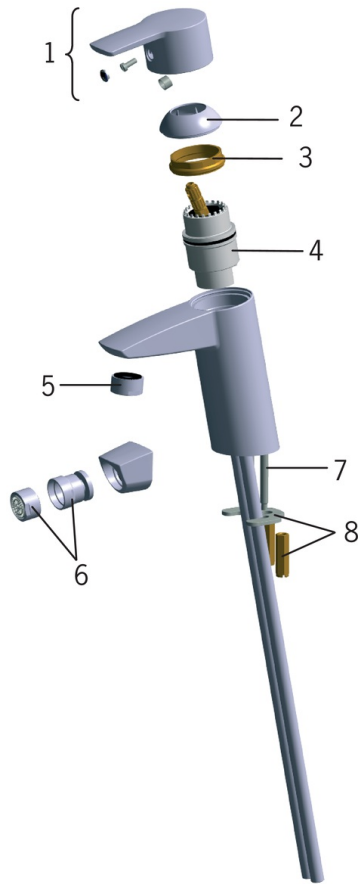

EAN: 6414150071232

[www.oras.com/nl/products/oras/product/2812F-104](http://www.oras.com/nl/products/oras/product/2812F-104)

- Groene gebouwen
- Eengreeps, Bidetta, Green Building
- Wastafelmontage
- Chroom
- CASCADE® perlator
- Eengreeps bediend, Hendel met warm-koud-aanduiding
- Temperatuurbegrenzer
- $\varnothing$  40 mm keramisch binnenwerk voor debiet en temperatuur instelling
- Flexibele aansluitslangen

### Flow properties

Flow-rate at 300 kPa (with flow controller) **0.056 l/s**

### Technical properties

Hot water supply **max. +80°C**  
 Working pressure **50 - 1000 kPa**

### SP2810F-104

|    | Name                                  | Code      |
|----|---------------------------------------|-----------|
| 01 | Hendel Chroom                         | 159050V   |
| 02 | Kap Chroom                            | 159053V   |
| 03 | Schroefring                           | 158726    |
| 04 | Binnenwerk , Green building           | 600979V   |
| 05 | Mousseur, M24x1 , -104                | 601434V   |
| 06 | Mousseur, M24x1/M24x1 Chroom          | 232511    |
| 07 | Bevestigingsschroeven (10 stk), M6x55 | 158727/10 |
| 08 | Bevestigingsplaat met bouten          | 158697    |