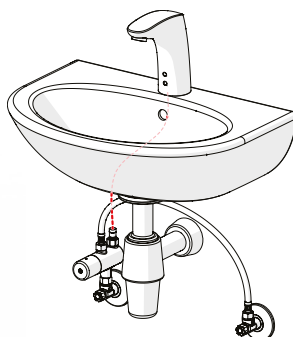

200400

Oras Minimät liitäntävarusteiden hanoille, joissa voi säätää lämpötilaa.

Sisältää termostaattisen Oras Minimät esisekoittimen, T-haaroituskappaleen (3/8") sekä joustavan 300 mm:n kytkentäputken (pyörivät 3/8" mutterit, toisessa päässä lisäksi liitoskäyrä).