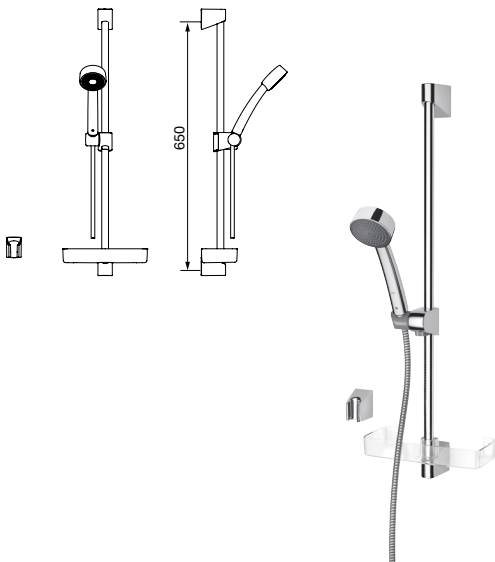

Oras Apollo -suihkuseti
Settiin kuuluu: suihkutanko, käsisuihku (jossa helposti puhdistettava, kalkkivapaa siivilä), ripustin, suihkuletku (1500 mm), saippuateline ja pidike.

Tuote sisältää:

- suihkuletku 241014, LVI-koodi 6515008
- käsisuihku 252020, LVI-koodi 6510080
- käsisuihkun pidike 251050, LVI-koodi 6510084
- suihkutanko 253150, LVI-koodi 6510087

520-11
6510077