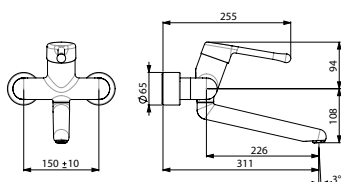

Oras Medipro seinään asennettava pesuallashana. Käyttäjystävällinen lenkkivipu takaa hyvän käytettävyyden. Kääntyvä juoksuputki (161 mm) ja laminaarivirtaus. Tiivisteelliset, helposti puhdistettavat peitelaiapat.

Väri: Kromi
Painehäviö virtaamalla (0.1 l/s): 80 kPa
Käyttöpaine: 50 - 1000 kPa
Virtaama 300 kPa: 0.2 l/s
Lämmin vesi: max. +80°C
Ääniluokka: I (ISO 3822)

5536A
6110172