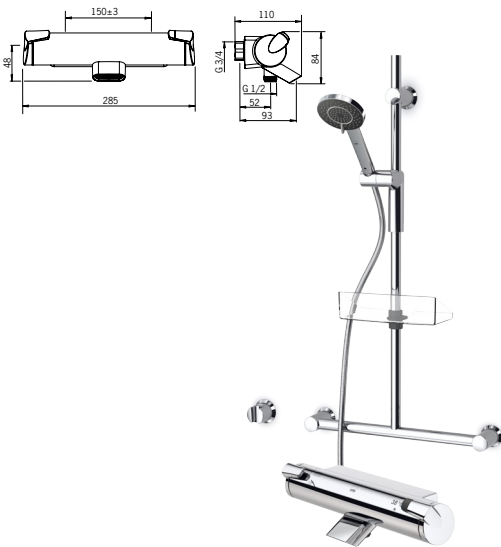

## 7140, 2792

Termostaattinen suihkuhana, jossa juoksuputki ja Easy Grip -kahvat. Kahvassa helppokäyttöinen vaihdin ja lämmönsäädin. EcoFlow -virtaamasäädin. Hanassa roskasiivilät ja yksisuuntaventtiilit. Suihkusetissä 1500 mm pitkä suihkuletku, suihkutanko, saippuateline, käsisuihkun pidike, seinäkiinnike, käsisuihku, jossa kolme säätövaihtoehtoa sekä helposti puhdistettava siivilä. Suihkutankoon integroitu vankka tukikahva.