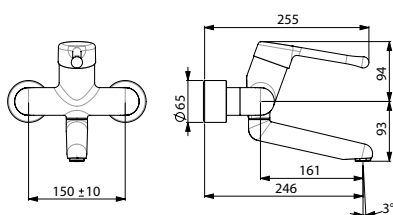

# Pesuallashanat

**5526A**  
6110171

Oras Medipro seinään asennettava pesuallashana, jossa pitkä vipu, kääntyvä juoksuputki (161 mm) ja laminaarivirtaus. Tiivisteelliset, helposti puhdistettavat peitelaiapat.