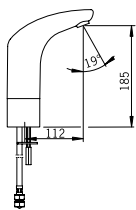

Kosketusvapaa pesuallashana, jossa on lämmönsäätökahva (tehtaalta toimitettavana). Hana on helposti muutettavissa myös esiasetetulle lämpötilalle tai esisekoitetulle vedelle.

Suojausluokkansa (IP 55) ansiosta hana soveltuu lähes kaikkiin käyttöolosuhteisiin. Hanassa on roskasihdit, yksisuunta-venttiilit ja PEX-kytkentäputket. Asennuksen yhteydessä hanaan ei tarvitse tehdä säätöjä, sillä käytössä on edistyskellinen Autofocus-sensori. Virtausrajoitin (6 l/min). Hanassa on toiminto, jossa 8 sekunnin virtauksen jälkeen siirrytään 2 minuutin pesutilaan. Sähköliitäntä 12 V erillisen virtalähteen (esim. Oras-nro 199275) kautta. Hanan mukana tulee korokesarja 60 mm ja 3 metrin jatkokaa-peli virtalähteelle, jolloin se on mahdollista asentaa piiloon esim. välikattoon. Hana tarkoitettu paikkoihin, jossa tarvitaan korkeampaa juoksuputkea.

Käyttöpaine: 100-1000 kPa
Painehäviö virtaamalla 0.1 l/s: 200 kPa
Lämmin vesi: max. 70°C
Ääniluokka: I (ISO 3822)
Suojausluokka: IP 55
Sähköliitäntä: 12 VDC
Tunnistusalue: optimally preset
Jälkivirtaama-aika: 2 s ± 1 s
Max. virtausaika: 2 min

CE EMC direktiivi, 2004/108/EY