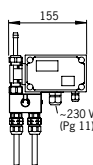

6204 6116120

Kosketusvapaa pesuallashana, jossa on sekoitusventtiili. Kiinteä sähköasennus 230 V. Tunnistusetäisyyttä voidaan säätää suoraan hanasta. Hanassa on roskasihdit, yksisuuntaventtiilit ja PEX-kytkentäputket. Hanan tehdasasetuksia on mahdollista muuttaa käyttäjän tarpeita vastaavaksi Oras Data Terminalin (Oras-nro 6910) avulla. Hanaan saatavana myös 3, 6 ja 9 m:n valokennokaapeli, jos ohjauslaatikko halutaan asentaa piiloon esim. alaslaskettuun kattoon. Oras-nro 6204/3, 6204/6, 6204/9

Hyväksynyt: STF YM42/6221/2006
Käyttöpaine: 50-1000 kPa
Painehäviö virtaamalla 0.1 l/s: 170 kPa
Lämmin vesi: max. 80°C
Ääniluokka: I (ISO 3822)
Suojaluokka: IP 67
Sähköliitäntä: 230 VAC
Tunnistusalue: 0-40 cm
Jälkivirtaama-aika: 1 s (0-255 s)
Max. virtausaika: 2 min (0-255 s)
CE EMC direktiivi, 89/336/EEC