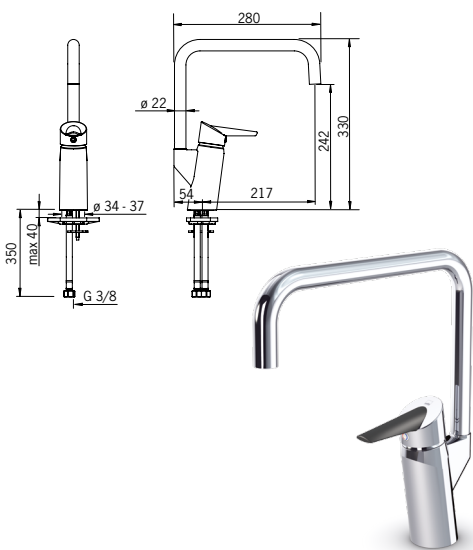

## Yleiset suihkutilat

**2733F**  
6219071

Keittiöhana, jossa EasyGrip-vipu, korkea juoksuputki ja poresuutin. Juoksuputken kääntymiskulma on 120° (mahdollista rajoittaa 0° tai 60°). Hanassa joustavat kytkentäputket. Kaikki veden kanssa kosketuksissa olevat materiaalit ovat lyijyttömiä.  
Hyväksynnät STF VTT-RTH-00007-14