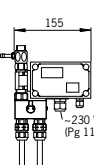

6205M

Kosketusvapaa pesuallashana, jossa on termostaattinen sekoitusventtiili ja desinfektiopesun kestävä Bidetta-käsisuihku. Kiinteä sähköasennus 230 V. Tunnistusetäisyyttä voidaan säätää suoraan hanasta. Hanassa on roskasihdit, yksisuuntaventtiilit ja PEX-kytkentäputket. Bidetta-käsisuihkuun toiminta: kun käsisuihku nostetaan ripustimesta, vesi alkaa virrata juoksuputkesta. Vedentulo siirtyy käsisuihkuun painamalla liipustimesta. Vedentulo loppuu, kun käsisuihku asetetaan takaisin ripustimeen. Käsisuihkuun ripustimeen on saatavana vaihtojohto 2 - 5 m (Oras-nro 197033/m). Hanan tehdasasetuksia on mahdollista muuttaa käyttäjän tarpeita vastaavaksi Oras Data Terminaalin (Oras-nro 6910) avulla.

Väri: Kromi
Sähköliitäntä: 230 VAC
Painehäviö virtaamalla (0.1 l/s): 220 kPa
Käyttöpaine: 50 - 1000 kPa
Virtaama 300 kPa (virtauksenrajoittimin): 0.11 l/s
Max. virtausaika: 2 min (1 - 255 s)
Lämmin vesi: max. 80°C
EMC Direktiivi: 89/336/EEC
Tunnistusalue: 0 - 40 cm
Suojaluokka: IP 67
Ääniluokka: I (ISO 3822)
Jälkivirtaama-aika: 1 s (0 - 255 s)