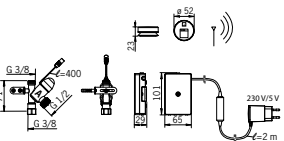

272101
Elektroninen venttiili astianpesukoneelle tai pyykinpesukoneelle. Tuote käsittää älykkään painonapin, ohjauksikön ja elektronisen venttiilin. Pesukoneventtiilin aukioloaika on asetettu 3 tuntiin. Sähköliitäntä pistotulppamuuntajalla 230/5 V.

Väri: Kromi
Sähköliitäntä: 230/5 V
Painehäviö virtaamalla 0.2 l/s (ilman virtauksenrajoitinta): 160 kPa
Painehäviö virtaamalla (0.2 l/s): 160 kPa
Käyttöpaine: 100 - 1000 kPa
Virtaama 300 kPa: 0.27 l/s
Lämmin vesi: max. +70°C
Pesukoneventtiilin aukioloaika: 3h / 12h
EMC Direktiivi: 2004/108/EY
Suojaluokka: IP40
IP54 /transformer IP40