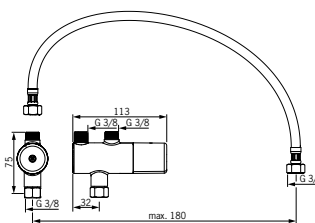

Oras Minimät liitäntävarustein hanoille, joissa voi säätää lämpötilaa. Sisältää termostaattisen Oras Minimät esisekoittimen, T-haarotuskappaleen (3/8 ") sekä joustavan 300 mm:n kytkentäputken (pyörivät 3/8" mutterit, toisessa päässä lisäksi liitoskäyrä).

Väri: Kromi
Painehäviö virtaamalla (0.1 l/s): 65 kPa
Käyttöpaine: 100 - 1000 kPa
Virtaama 300 kPa: 0.21 l/s
Ääniluokka: I (ISO 3822)

200410
6510144