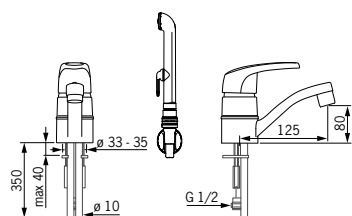

Hanassa on helpokäyttöinen lenkkikahva ja kääntyvä juoksuputki 100° (mahdollisuus rajoittaa 40°-80°).
Hyväksynnät: STF VTT-00104-09

Väri: Kromi
Painehäviö virtaamalla (0.1 l/s): 75 kPa
Käyttöpaine: 50 - 1000 kPa
Virtaama 300 kPa: 0.2 l/s
Lämmin vesi: max. 80 °C
Ääniluokka: I (ISO 3822)

1021M