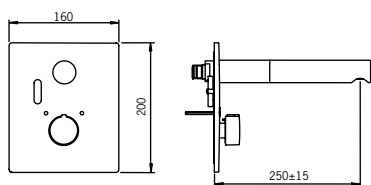

6208C
6116913