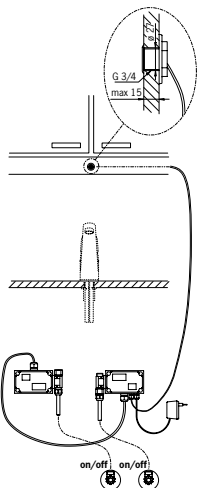

Kosketusvapaa ohjausyksikkö ohjaamaan tulovesiä perinteiselle vesikalusteelle. Pistotulppamuuntaja 230/12 V. Tunnistuseisyyttä voidaan säätää suoraan ohjausyksiköstä. Ohjausyksikössä on roskasihdit. Ohjausyksikön tehdasasetuksia on mahdollista muuttaa käyttäjän tarpeita vastaavaksi Oras Data Terminalin (Oras-nro 6910) avulla. Saatavana myös 3, 6 ja 9 m:n valokennokaapeli Toiminta: Kun käyttäjä on valokennon tunnistusalueella, ohjausyksikkö avaa hanalle tulevat kuuman ja kylmän veden venttiilit. Kun käyttäjä poistuu, tai kunnes maksimi juoksutusaika tulee täyteen, niin venttiilit sulkeutuvat.

Käyttöpaine: 50-1000 kPa
Painehäviö virtaamalla 0.1 l/s: 200 kPa
Lämmin vesi: max. 80°C
Ääniluokka: I (ISO 3822)
Suojausluokka: IP 67
Sähköliitäntä: 230 VAC
Virtausaika: 4 s (0.5 - 7.5 s)
Käyttöviive: 15 s

CE EMC direktiivi, 89/336/EEC