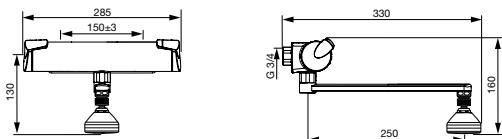

Pesuallashanat

7161, 211225, 219596, 232002

Termostaattinen suihkuhana jossa Easy Grip -kahvat. Suunniteltu erityisesti vauvojen kylvettämiseen. Helppokäyttöinen lämmönsäädin ja EcoFlow -virtaamasäädin. Hana on varustettu juoksuputkella (pituus 250 mm), jossa vapaasti suunnattavissa oleva suihkupää. Hanassa on roskasiivilät ja yksisuuntaventtiilit.

Käyttöpaine: 100 - 1000 kPa
Lämmin vesi: max. 80°C
Painehäviö virtaamalla (0.2 l/s) 170 kPa
Ääniluokka II (ISO 3822) Oras lab.