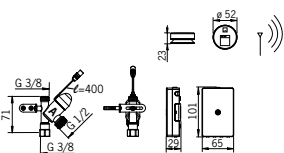

272100
Elektroninen venttiili astianpesukoneelle tai pyykinpesukoneelle. Tuote käsittää älykkään painonapin, ohjauksikön ja elektronisen venttiilin. Pesukoneventtiilin aukioloaika on asetettu 3 tuntiin. Paristokäyttöinen (3 V).

Väri: Kromi
Painehäviö virtaamalla (0.2 l/s): 160 kPa
Käyttöpaine: 100 - 1000 kPa
Virtaama 300 kPa: 0.27 l/s
Lämmin vesi: max. +70°C
Pesukoneventtiilin aukioloaika: 3h / 12h
EMC Direktiivi: 2004/108/EY
Suojaluokka: IP54
Paristo: AA 1.5 V Lithium x 2

272101
6219104