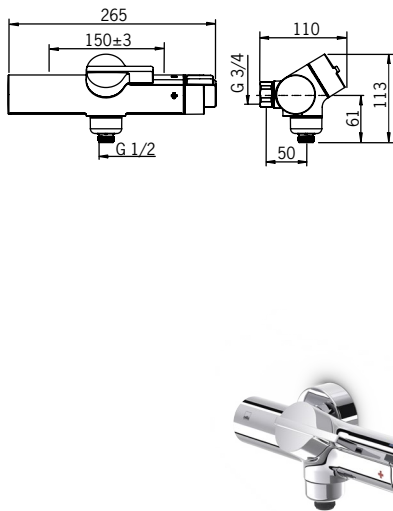

6389
6310740

Termostaattinen amme- ja suihkuhana, joka reagoi tulovesien lämpötilan vaihteluihin nopeasti ja tarkasti sekä pitää valitun lämpötilan tasaisena. Lämmönsäätökahvassa on lämpötilan rajoitin, joka voidaan ohittaa nappia painamalla (esiasetettu n. 38°C). Hanan 90° kääntyvä juoksuputki toimii vaihtime-
na, sääten vedentuloa joko juoksuput-
kesta tai suihkusta. Oras Eternan EcoLed-
painike toimii virtaaman säätimenä sekä
näyttää valolla veden ja energiansäästön
kannalta ihanteellisen suihkuajan.
Hanassa on roskasihdit ja
yksisuuntaventtiilit.
Oras Natura -suihkuasetti:
Käsisuihkun Ekopainikkeen avulla voit
säästää vettä jopa 50 %.
Suositellaan kotitalouskäyttöön,
julkisiin/vandalismin kestäviin
paikkoihin suosittelemme Oras Electra
-suihkupaneeleita.
Hyväksynnät: STF VTT-RTH-00064-12

Väri: Kromi
Painehäviö virtaamalla (0.3 l/s): 280 kPa
Painehäviö virtaamalla (0.2 l/s): 300 kPa
Käyttöpaine: 100 - 1000 kPa
Virtaama 300 kPa: 0.33 l/s
Max. virtausaika: 4 min
Lämmin vesi: max. 70°C
EMC Direktiivi: 2004/108/EY
Suojaluokka: IP 55
Ääniluokka: II / I (ISO 3822)
Paristo: AA 1.5 V Lithium x 2
Täyttöaika: 10 min (0 - 15 min)
Ekovirtaama 300 kPa: 0.11 l/s

7267
6310786

Suihkuhanan pressostaattihana apukahvoin.
Lämmönsäätökahvassa lämpötilanrajoitin,
joka voidaan ohittaa nappia painamalla.
Soveltuu paikkoihin, joissa vesipisteitä on
paljon ja verkostossa on aina runsaasti
kuumaa vettä. Lämmönsäätökahvassa on
lämpötilan rajoitin, joka voidaan ohittaa
nappia painamalla. Hanassa on roskasihdit
ja yksisuuntaventtiilit.

Väri: Kromi
Painehäviö virtaamalla (0.2 l/s): 220 kPa
Käyttöpaine: 150 - 1000 kPa
Virtaama 300 kPa: 0.23 l/s
Lämmin vesi: max. +80°C
Ääniluokka: II (ISO 3822)

7467
6318611