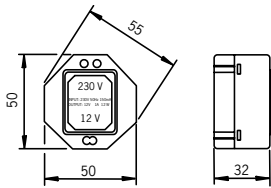

199275
6422105