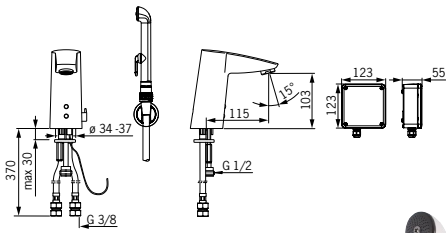

Pesuallashanat

2827F
6110190

Kosketusvapaa pesuallashana, jossa on helpokäyttöinen lämmönsäätökahva, desinfektiopesun kestävä etäkäyttöinen Bidetta-käsisuihku, suihkuletku ja ripustin. Hanassa on roskasihdit, yksisuunta-venttiilit, joustavat kytkentäputket sekä Autofocus-sensori, jolloin asennuksen yhteydessä hanaan ei tarvitse tehdä säätöjä. Virtausrajoitin (6 l/min) mahdollistaa pienen vedenkulutuksen. Kiinteä sähköliitäntä 230 V

Väri: Kromi
Sähköliitäntä: 230 VAC
Painehäviö virtaamalla (0.1 l/s): 250 kPa
Käyttöpaine: 100 - 1000 kPa
Virtaama 300 kPa (virtausrajoittimin): 0.1 l/s
Max. virtausaika: 2 min
Lämmin vesi: max. 70 °C
Älykäs jälkivirtaama-aika: 2 s ± 1 s
EMC Direktiivi: 2004/108/EY
Tunnistusalue: optimally preset
Suojausluokka: IP 67
Ääniluokka: I (ISO 3822)

6335F
6110068