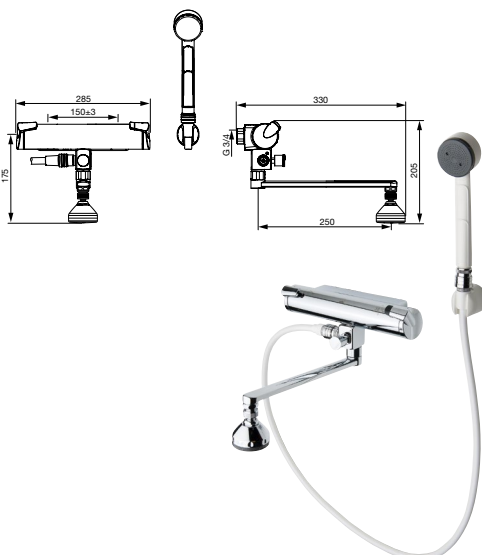

7161, 200112, 211225, 219596, 232002, 324

Termostaattinen suihkuhana jossa Easy Grip -kahvat. Suunniteltu erityisesti vauvojen kylvettämiseen. Helppokäyttöinen lämmönsäädin ja EcoFlow -virtaamasäädin. Hana on varustettu painettavalla vaihtimella, desinfektiopesun kestäväällä Oras Apollo-suihkusetillä sekä juoksuputkella (pituus 250 mm), jossa vapaasti suunnattavissa oleva suihkupää. Hanassa on roskasiivilät ja yksisuuntaventtiilit.

Käyttöpaine: 100 - 1000 kPa
Lämmin vesi: max. 80°C
Painehäviö virtaamalla (0.2 l/s) 200 kPa
Ääniluokka II (ISO 3822) Oras lab.

5510A
6110167