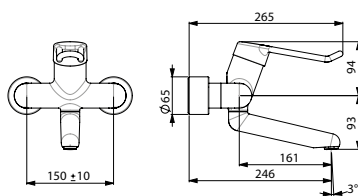

Oras Medipro seinään asennettava pesuallashana, jossa pitkä vipu, kääntyvä juoksuputki (161 mm) ja laminaarivirtaus. Tiivisteelliset, helposti puhdistettavat peitelaiapat.

Väri: Kromi
Painehäviö virtaamalla (0.1 l/s): 80 kPa
Käyttöpaine: 50 - 1000 kPa
Virtaama 300 kPa: 0.2 l/s
Lämmin vesi: max. +80°C
Ääniluokka: I (ISO 3822)

5526B
6110170