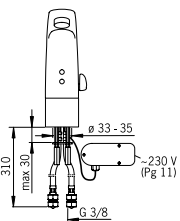

Kosketusvapaa pesuallashana, jossa on lämmönsäätökahva (tehtaalta toimitettavana). Hana on helposti muutettavissa myös esiasetetulle lämpötilalle tai esisekoitetulle vedelle.

Suojausluokkansa (IP 55) ansiosta hana soveltuu lähes kaikkiin käyttöolosuhteisiin. Hanassa on roskasihdit, yksisuunta-venttiilit ja PEX-kytkentäputket. Asennuksen yhteydessä hanaan ei tarvitse tehdä säätöjä, sillä käytössä on edistyskellinen Autofocus-sensori. Virtausrajoitin (6 l/min). Hanassa on toiminto, jossa 8 sekunnin virtauksen jälkeen siirrytään 2 minuutin pesutilaan. Sähköliitäntä 12 V erillisen virtalähteen (esim. Oras-nro 199275) kautta. Hanan mukana tulee korokesarja 60 mm ja 3 metrin jatkokaa-peli virtalähteelle, jolloin se on mahdollista asentaa piiloon esim. välikattoon. Hana tarkoitettu paikkoihin, jossa tarvitaan korkeampaa juoksuputkea.

Käyttöpaine: 100-1000 kPa
Painehäviö virtaamalla 0.1 l/s: 200 kPa
Lämmin vesi: max. 70°C
Ääniluokka: I (ISO 3822)
Suojausluokka: IP 55
Sähköliitäntä: 12 VDC
Tunnistusalue: optimally preset
Jälkivirtaama-aika: 2 s ± 1 s
Max. virtausaika: 2 min

CE EMC direktiivi, 2004/108/EY