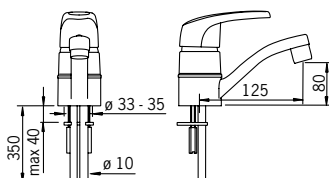

Oras Medipro seinään asennettava pesuallashana. Käyttäjätavallinen lenkkivipu takaa hyvän käytettävyyden. Kääntyvä juoksuputki (226 mm) ja laminaarivirtaus. Tiivisteelliset, helposti puhdistettavat peitelaihat.

Väri: Kromi
Painehäviö virtaamalla (0.1 l/s): 80 kPa
Käyttöpaine: 50 - 1000 kPa
Virtaama 300 kPa: 0.2 l/s
Lämmin vesi: max. +80°C
Ääniluokka: I (ISO 3822)

1015
6110047