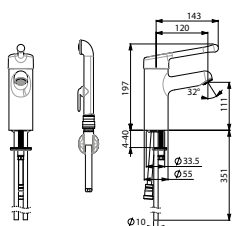

Oras Medipro -pesuallashana. Käyttäjätavallinen lenkkivipu takaa hyvän käytettävyyden. Kiinteä juoksuputki ja laminaarivirtaus. Kupariset kytkentäputket Ø 10 mm.

Väri: Kromi
Painehäviö virtaamalla (0.1 l/s): 80 kPa
Käyttöpaine: 50 - 1000 kPa
Virtaama 300 kPa: 0.2 l/s
Lämmin vesi: max. +80°C
Ääniluokka: I (ISO 3822)

5512A
6110169

Oras Medipro -pesuallashana, jossa desinfektiopesun kestävä Bidetta-suihkusetti. Pitkä, tukeva vipu on käyttäjätavallinen eri tilanteissa. Kiinteä juoksuputki ja laminaarivirtaus. Suihkuletku 1,5 m, seinäripustin ja kuulapikaliittimet. Kupariset kytkentäputket Ø 10 mm.

Väri: Kromi
Painehäviö virtaamalla (0.1 l/s): 180 kPa
Käyttöpaine: 50 - 1000 kPa
Virtaama 300 kPa: 0.13 l/s
Lämmin vesi: max. +80°C

5512B
6110168