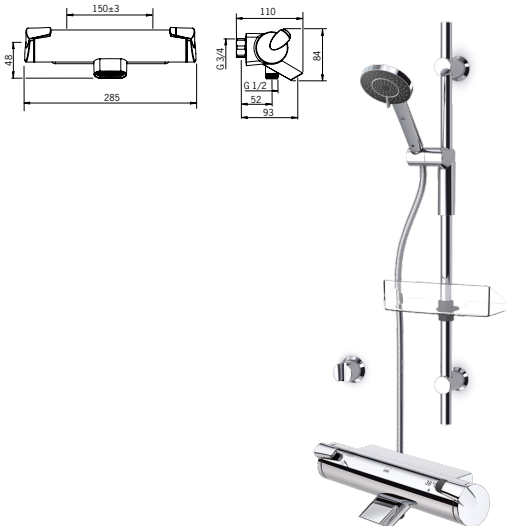

## 7149 6318050

Termostaattinen suihkuhana, jossa juoksuputki ja Easy Grip -kahvat. Kahvassa helppokäyttöinen vaihdin ja lämmönsäädin. EcoFlow -virtaamasäädin. Hanassa roskasiivilät ja yksisuuntaventtiilit. Suihkusetissä 1500 mm pitkä suihkuletku, suihkutanko, saippuateline, käsisuihkun pidike, seinäkiinnike, käsisuihku, jossa kolme säätövaihtoehtoa sekä helposti puhdistettava siivilä.