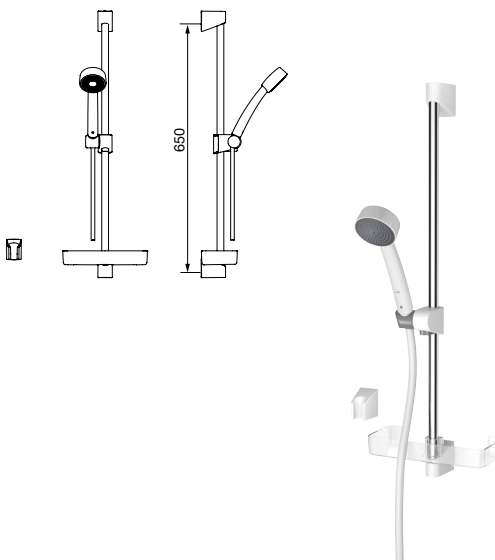

**2792**  
6510101

Oras Optima -suihkuseti  
Suihkuseti, jossa 1500 mm pitkä suihkuletku, suihkutanko, käsisuihkun pidike, seinäkiinnike, saippuateline, käsisuihku, jossa kolme säätövaihtoehtoa miellyttävän suihkukokemuksen saavuttamiseksi, sekä kalkkivapaa ja helposti puhdistettava siivilä. EcoFlow-virtaamasäädin. Suihkutankoon integroitu vankka tukikahva.

**520**  
6510076

Oras Apollo -suihkuseti  
Settiin kuuluu: suihkutanko, käsisuihku (jossa helposti puhdistettava, kalkkivapaa siivilä), ripustin, suihkuletku (1500 mm), saippuateline ja pidike.

Tuote sisältää:

- suihkuletku 241014, LVI-koodi 6515008
- käsisuihku 252020, LVI-koodi 6510080
- käsisuihkun pidike 251050, LVI-koodi 6510084
- suihkutanko 253150, LVI-koodi 6510087

**520-11**  
6510077

Oras Apollo -suihkuseti  
Settiin kuuluu: suihkutanko, käsisuihku (jossa helposti puhdistettava, kalkkivapaa siivilä), ripustin, suihkuletku (1500 mm), saippuateline ja pidike.