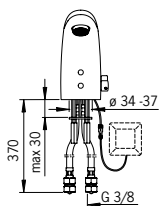

6120G

Kosketusvapaa pesuallashana, jossa on lämmönsäätökahva (tehtaalta toimitettavissa). Hana on helposti muutettavissa myös esiasetetulle lämpötilalle tai esisekoitetulle vedelle. Suojaluokkansa (IP 55) ansiosta hana soveltuu lähes kaikkiin käyttöolosuhteisiin. Hanassa on roskasihdit, yksisuuntaventtiilit ja PEX-kytkentäputket. Asennuksen yhteydessä hanaan ei tarvitse tehdä säätöjä, sillä käytössä on edistyneellinen Autofocus-sensori. Virtauksenrajoitin (6 l/min) mahdollistaa pienen vedenkulutuksen. Sähköliitäntä 12 V erillisen virtalähteen (esim. Oras-nro 199275) kautta. Vaatimukset virtalähteelle: virransyöttökyky 0.2 x syötettävät hanat (max. 15 kpl -> 3 A). Oras-virtalähteeseen (199275) voidaan kytkä max. 5 hanaa.

Käyttöpaine: 100-1000 kPa
Painehäviö virtaamalla 0.1 l/s: 200 kPa
Lämmin vesi: max. 70°C
Ääniluokka: I (ISO 3822)
Suojaluokka: IP 55
Sähköliitäntä: 12 VDC
Tunnistusalue: optimally preset
Älykäs jälkivirtaama-aika: 2 s ± 1 s;
Max. virtausaika: 2 min
Tunnistimen kaapelin pituus: 0.5 m
CE EMC direktiivi, 2004/108/EY