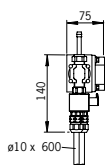

6204 6116120

Kosketusvapaa pesuallashana, jossa on sekoitusventtiili. Kiinteä sähköasennus 230 V. Tunnistusetäisyyttä voidaan säätää suoraan hanasta. Hanassa on roskasihdit, yksisuuntaventtiilit ja PEX-kytkentäputket. Hanan tehdasasetuksia on mahdollista muuttaa käyttäjän tarpeita vastaavaksi Oras Data Terminalin (Oras-nro 6910) avulla. Hanaan saatavana myös 3, 6 ja 9 m:n valokennokaapeli, jos ohjauslaatikko halutaan asentaa piiloon esim. alaslaskettuun kattoon. Oras-nro 6204/3, 6204/6, 6204/9

Hyväksynyt: STF YM42/6221/2006
Käyttöpaine: 50-1000 kPa
Painehäviö virtaamalla 0.1 l/s: 170 kPa
Lämmin vesi: max. 80°C
Ääniluokka: I (ISO 3822)
Suojaluokka: IP 67
Sähköliitäntä: 230 VAC
Tunnistusalue: 0-40 cm
Jälkivirtaama-aika: 1 s (0-255 s)
Max. virtausaika: 2 min (0-255 s)
CE EMC direktiivi, 89/336/EEC