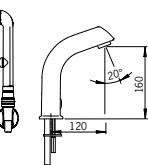

6205M

Kosketusvapaa pesuallashana, jossa on termostaattinen sekoitusventtiili ja desinfektiopesun kestävä Bidetta-käsisuihku. Kiinteä sähköasennus 230 V. Tunnistusetäisyyttä voidaan säätää suoraan hanasta. Hanassa on roskasihdit, yksisuuntaventtiilit ja PEX-kytkentäputket. Bidetta-käsisuihkuun toiminta: kun käsisuihku nostetaan ripustimesta, vesi alkaa virrata juoksuputkesta. Vedentulo siirtyy käsisuihkuun painamalla liipustimesta. Vedentulo loppuu, kun käsisuihku asetetaan takaisin ripustimeen. Käsisuihkuun ripustimeen on saatavana vaihtojohto 2 - 5 m (Oras-nro 197033/m). Hanan tehdasasetuksia on mahdollista muuttaa käyttäjän tarpeita vastaavaksi Oras Data Terminaalin (Oras-nro 6910) avulla.

Väri: Kromi
Sähköliitäntä: 230 VAC
Painehäviö virtaamalla (0.1 l/s): 220 kPa
Käyttöpaine: 50 - 1000 kPa
Virtaama 300 kPa (virtauksenrajoittimin): 0.11 l/s
Max. virtausaika: 2 min (1 - 255 s)
Lämmin vesi: max. 80°C
EMC Direktiivi: 89/336/EEC
Tunnistusalue: 0 - 40 cm
Suojaluokka: IP 67
Ääniluokka: I (ISO 3822)
Jälkivirtaama-aika: 1 s (0 - 255 s)