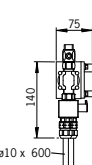

6205M

Kosketusvapaa pesuallashana, jossa on termostaattinen sekoitusventtiili ja desinfektiopesun kestävä Bidetta-käsisuihku. Kiinteä sähköasennus 230 V. Tunnistusetäisyyttä voidaan säätää suoraan hanasta. Hanassa on roskasihdit, yksisuuntaventtiilit ja PEX-kytkentäputket. Bidetta-käsisuihkuun toiminta: kun käsisuihku nostetaan ripustimesta, vesi alkaa virrata juoksuputkesta. Vedentulo siirtyy käsisuihkuun painamalla liipustimesta. Vedentulo loppuu, kun käsisuihku asetetaan takaisin ripustimeen. Käsisuihkuun ripustimeen on saatavana vaihtojohto 2 - 5 m (Oras-nro 197033/m). Hanan tehdasasetuksia on mahdollista muuttaa käyttäjän tarpeita vastaavaksi Oras Data Terminaalin (Oras-nro 6910) avulla.

Väri: Kromi
Sähköliitäntä: 230 VAC
Painehäviö virtaamalla (0.1 l/s): 220 kPa
Käyttöpaine: 50 - 1000 kPa
Virtaama 300 kPa (virtauksenrajoittimin): 0.11 l/s
Max. virtausaika: 2 min (1 - 255 s)
Lämmin vesi: max. 80°C
EMC Direktiivi: 89/336/EEC
Tunnistusalue: 0 - 40 cm
Suojaluokka: IP 67
Ääniluokka: I (ISO 3822)
Jälkivirtaama-aika: 1 s (0 - 255 s)