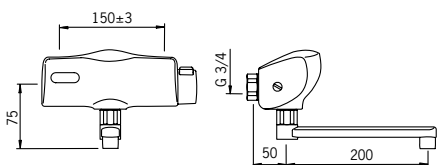

Kosketusvapaa pesuallashana, jossa on kääntyvä juoksuputki ja poresuutin (6 l / min. virtauksenrajoitin). Paristokäyttöinen 6 V. Lämmönsäätökahvassa on lämpötilan rajoitin, joka voidaan ohittaa nappia painamalla. Hanassa on roskasihdit ja yksisuuntaventtiilit.
Hyväksynnät: VA 1.42/19635

Väri: Kromi
Painehäviö virtaamalla (0.1 l/s): 200 kPa
Käyttöpaine: 100 - 1000 kPa
Virtaama 300 kPa (virtauksenrajoittimin): 0.1 l/s
Max. virtausaika: 2 min
Lämmin vesi: max. 70 °C
Avausetaisyys: 0 - 5 cm
Älykäs jälkivirtaama-aika: 3 s ± 2 s
EMC Direktiivi: 89/336/EEC
Tunnistusalue: 40 cm (40 / 50 cm)
Suojaluokka: IP 55
Ääniluokka: I (ISO 3822)
Paristo: Lithium 2CR5 6 V