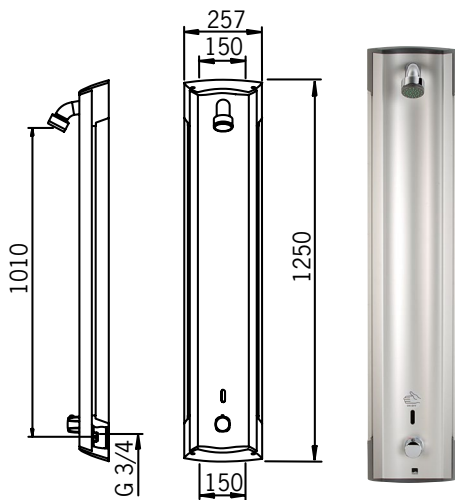

Suihkuhanat

6664F
6319450