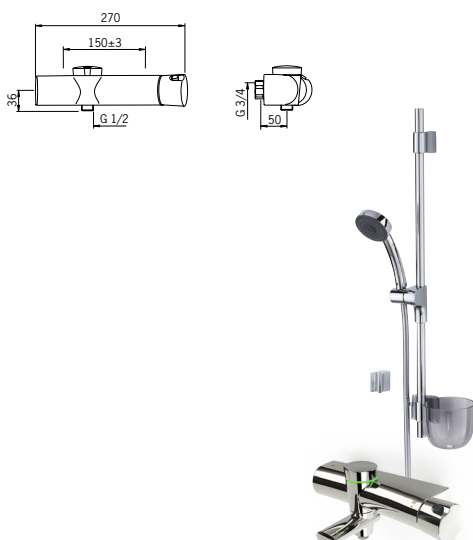

Termostaattinen suihkuhana, joka reagoi tulovesien lämpötilan vaihteluihin nopeasti ja tarkasti sekä pitää valitun lämpötilan tasaisena. Lämmönsäätökahvassa on lämpötilan rajoitin, joka voidaan ohittaa nappia painamalla (esiasetettu n. 38°C). Oras Eternan EcoLed-painike toimii virtaaman säätimenä sekä näyttää valolla veden ja energiansäästön kannalta ihanteellisen suihkuajan. Hanassa on roskasihdit ja yksisuuntaventtiilit.

Oras Natura -suihkusetti:
Käsisuihkun Eko-painikkeen avulla voit säästää vettä jopa 50 %.
Suositellaan kotitalouskäyttöön, julkisiin/vandalismin kestäviin paikkoihin suosittelemme Oras Electra -suihkupaneeleita
Hyväksynnät: STF VTT-RTH-00064-12

Väri: Kromi
Painehäviö virtaamalla (0.2 l/s): 250 kPa
Käyttöpaine: 100 - 1000 kPa
Virtaama 300 kPa: 0.22 l/s
Max. virtausaika: 4 min
Lämmin vesi: max. 70°C
EMC Direktiivi: 2004/108/EY
Suojausluokka: IP 55
Ääniluokka: I (ISO 3822)
Paristo: AA 1.5 V Lithium x 2
Täyttöaika: 10 min (0 - 15 min)
Ekovirtaama 300 kPa: 0.12 l/s