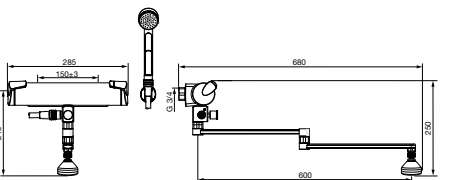

Termostaattinen suihkuhana jossa Easy Grip -kahvat. Suunniteltu erityisesti vauvojen kylvettämiseen. Helppokäyttöinen lämmönsäädin ja EcoFlow -virtaamasäädin. Hana on varustettu niveljuoksuputkella (max. pituus 600 mm), jossa vapaasti suunnattavissa oleva suihkupää. Hanassa on roskasiivilät ja yksisuuntaventtiilit.

Käyttöpaine: 100 - 1000 kPa
Lämmin vesi: max. 80°C
Painehäviö virtaamalla (0.2 l/s) 170 kPa
Ääniluokka II (ISO 3822) Oras lab.

7132
6310802