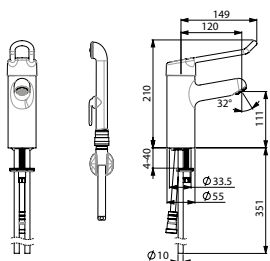

Oras Medipro -pesuallashana, jossa desinfektiopesun kestävä Bidetta-suihkusetti. Käyttäjätavallinen lenkkivipu takaa hyvän käytettävyyden. Kiinteä juoksuputki ja laminaarivirtaus. Suihkuletku 1,5 m, seinäripustin ja kuulapikaliittimet. Kupariset kytkentäputket Ø 10 mm.

Väri: Kromi
Painehäviö virtaamalla (0.1 l/s): 180 kPa
Käyttöpaine: 50 - 1000 kPa
Virtaama 300 kPa: 0.13 l/s
Lämmin vesi: max. +80°C