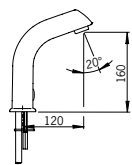

6204 6116120

Kosketusvapaa pesuallashana, jossa on sekoitusventtiili. Kiinteä sähköasennus 230 V. Tunnistusetäisyyttä voidaan säätää suoraan hanasta. Hanassa on roskasihdit, yksisuuntaventtiilit ja PEX-kytkentäputket. Hanan tehdasasetuksia on mahdollista muuttaa käyttäjän tarpeita vastaavaksi Oras Data Terminalin (Oras-nro 6910) avulla. Hanaan saatavana myös 3, 6 ja 9 m:n valokennokaapeli, jos ohjauslaatikko halutaan asentaa piiloon esim. alaslaskettuun kattoon. Oras-nro 6204/3, 6204/6, 6204/9

Hyväksynyt: STF YM42/6221/2006
Käyttöpaine: 50-1000 kPa
Painehäviö virtaamalla 0.1 l/s: 170 kPa
Lämmin vesi: max. 80°C
Ääniluokka: I (ISO 3822)
Suojaluokka: IP 67
Sähköliitäntä: 230 VAC
Tunnistusalue: 0-40 cm
Jälkivirtaama-aika: 1 s (0-255 s)
Max. virtausaika: 2 min (0-255 s)
CE EMC direktiivi, 89/336/EEC