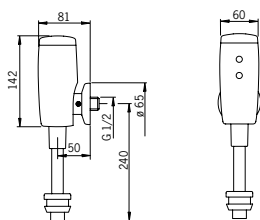

6567
6413151

Kosketusvapaa urinaalin huuhtelulaite ei-vaihdettavalle kytkentäjohdolle. Paristokäyttöinen 6 V. Laitteessa on sulkuventtiili, roskasihti ja huuhteluputki, jossa läpivientikappale. Säätöarvoja voidaan tarvittaessa muuttaa käyttöpainikkeen olosuhteiden mukaisiksi esiohjelmointien parametrien avulla.
Hyväksynnät: STF VTT-RTH-00104-11

Väri: Kromi
Painehäviö virtaamalla (0.2 l/s): 40 kPa
Käyttöpaine: 50 - 1000 kPa
Virtaama 300 kPa: 0.56 l/s
EMC Direktiivi: 89/336/EEC
Tunnistusalue: 40 cm (30 / 40 cm)
Suojausluokka: IP 55
Esihuuhdelaika: 2 s ON (ON / OFF)
Paristo: Lithium 2CR5 6 V
Automaattinen huuhtelu: 24 h ON (ON / OFF)
Jälkihuuhdelaika: 6 s (3 / 6 / 10 s)

6252
6422196

600408V
6422197