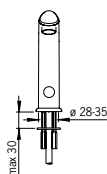

6204 6116120

Kosketusvapaa pesuallashana, jossa on sekoitusventtiili. Kiinteä sähköasennus 230 V. Tunnistusetäisyyttä voidaan säätää suoraan hanasta. Hanassa on roskasihdit, yksisuuntaventtiilit ja PEX-kytkentäputket. Hanan tehdasasetuksia on mahdollista muuttaa käyttäjän tarpeita vastaavaksi Oras Data Terminalin (Oras-nro 6910) avulla. Hanaan saatavana myös 3, 6 ja 9 m:n valokennokaapeli, jos ohjauslaatikko halutaan asentaa piiloon esim. alaslaskettuun kattoon. Oras-nro 6204/3, 6204/6, 6204/9

Hyväksynyt: STF YM42/6221/2006
Käyttöpaine: 50-1000 kPa
Painehäviö virtaamalla 0.1 l/s: 170 kPa
Lämmin vesi: max. 80°C
Ääniluokka: I (ISO 3822)
Suojaluokka: IP 67
Sähköliitäntä: 230 VAC
Tunnistusalue: 0-40 cm
Jälkivirtaama-aika: 1 s (0-255 s)
Max. virtausaika: 2 min (0-255 s)
CE EMC direktiivi, 89/336/EEC