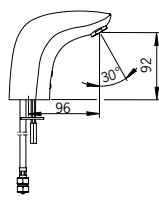

6120G

Kosketusvapaa pesuallashana, jossa on lämmönsäätökahva (tehtaalta toimitettavissa). Hana on helposti muutettavissa myös esiasetetulle lämpötilalle tai esisekoitetulle vedelle. Suojaluokkansa (IP 55) ansiosta hana soveltuu lähes kaikkiin käyttöolosuhteisiin. Hanassa on roskasihdit, yksisuuntaventtiilit ja PEX-kytkentäputket. Asennuksen yhteydessä hanaan ei tarvitse tehdä säätöjä, sillä käytössä on edistyneellinen Autofocus-sensori. Virtauksenrajoitin (6 l/min) mahdollistaa pienen vedenkulutuksen. Sähköliitäntä 12 V erillisen virtalähteen (esim. Oras-nro 199275) kautta. Vaatimukset virtalähteelle: virransyöttökyky 0.2 x syötettävät hanat (max. 15 kpl -> 3 A). Oras-virtalähteeseen (199275) voidaan kytkä max. 5 hanaa.

Käyttöpaine: 100-1000 kPa
Painehäviö virtaamalla 0.1 l/s: 200 kPa
Lämmin vesi: max. 70°C
Ääniluokka: I (ISO 3822)
Suojaluokka: IP 55
Sähköliitäntä: 12 VDC
Tunnistusalue: optimally preset
Älykäs jälkivirtaama-aika: 2 s ± 1 s;
Max. virtausaika: 2 min
Tunnistimen kaapelin pituus: 0.5 m
CE EMC direktiivi, 2004/108/EY