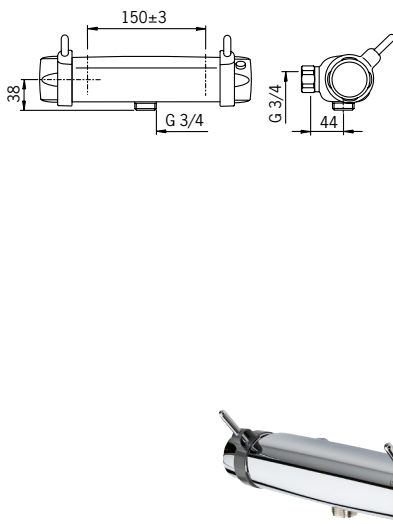

Suihkuhanan pressostaattihana apukahvoin.
Lämmönsäätökahvassa lämpötilanrajoitin,
joka voidaan ohittaa nappia painamalla.
Soveltuu paikkoihin, joissa vesipisteitä on
paljon ja verkostossa on aina runsaasti
kuumaa vettä. Lämmönsäätökahvassa on
lämpötilan rajoitin, joka voidaan ohittaa
nappia painamalla. Hanassa on roskasihdit
ja yksisuuntaventtiilit.

Väri: Kromi
Painehäviö virtaamalla (0.2 l/s): 220 kPa
Käyttöpaine: 150 - 1000 kPa
Virtaama 300 kPa: 0.23 l/s
Lämmin vesi: max. +80°C
Ääniluokka: II (ISO 3822)

7467
6318611