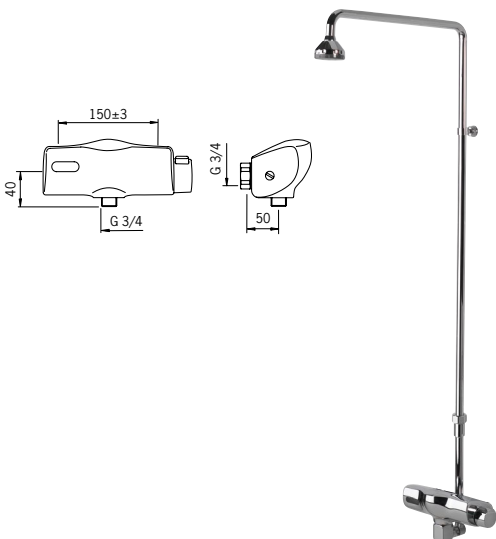

Kosketusvapaa termostaattinen suihkupaneeli, jossa on lämmönsäädin. Paristokäyttöinen 6 V. Suihku avataan viemällä käsi sensorin eteen tunnistusalueelle. Virtaus on päällä niin kauan, kun suihkussaolija on tunnistusalueella. Poistuttaessa tunnistusalueelta virtaus katkeaa automaattisesti. Hanassa on roskasihdit, yksisuuntaventtiilit, virtauksenrajoitin ja joustavat kytkentäputket.

Lisävarusteet myydään erikseen:
Hylly suihkupaneeliin (Oras-nro 199880)
Kahva suihkupaneeliin (Oras-nro 199881)

Väri: Alumiini/Kromi
Käyttöpaine: 100 - 1000 kPa
Virtaama 300 kPa
(ilman virtauksenrajoitinta): 0.25 l/s
Virtaama 300 kPa
(virtauksenrajoittimin): 0.18 l/s
Max. virtausaika: 5 min
Lämmin vesi: max. 70°C
Avausetaisyys: 0 - 5 cm
EMC Direktiivi: 89/336/EEC
Tunnistusalue: 60 cm (50/ 60 cm)
Suojausluokka: IP 55
Ääniluokka: I (ISO 3822)
Paristo: Lithium 2CR5 6 V
Jälkivirtaama-aika: 5 s

6195
6319560

Kosketusvapaa suihkuhana, joka reagoi vedenpaineen vaihteluihin nopeasti ja tarkasti sekä pitää veden lämpötilan valittuna. Soveltuu paikkoihin, joissa vesipisteitä on paljon ja verkostossa aina runsaasti kuumaa vettä. Paristokäyttöinen 6 V. Lämmönsäätökahvassa on lämpötilan rajoitin, joka voidaan ohittaa nappia painamalla. Hanassa on roskasihdit ja yksisuuntaventtiilit.

Tuote sisältää:
- runko 6180, LVH-koodi 6319550
- suihkuputki 231021, LVH-koodi 6517800
- suihkusiivilä 232002, LVH-koodi 6517900
- liitin 230100, LVH-koodi 6517715
Ei suositella omakotitaloihin.

Väri: Kromi
Painehäviö virtaamalla (0.2 l/s): 300 kPa
Käyttöpaine: 100 - 1000 kPa
Virtaama 300 kPa: 0.2 l/s
Max. virtausaika: 5 min
Lämmin vesi: max. 70°C
Avausetaisyys: 0 - 5 cm
EMC Direktiivi: 89/336/EEC
Tunnistusalue: 60 cm (60 / 50 cm)
Suojausluokka: IP 55
Ääniluokka: II (ISO 3822) Oras lab.
Paristo: Lithium 2CR5 6 V
Jälkivirtaama-aika: 5 s

6388
6310739