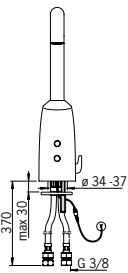

Kosketusvapaa pesuallashana, jossa on lämmönsäätökahva. Juoksuputken pituus 170 mm. Hanassa on roskasihdit, yksisuunta-venttiilit, joustavat kytkentäputket sekä Autofocus-sensori, jolloin asennuksen yhteydessä hanaan ei tarvitse tehdä säätöjä. Säätöarvoja voidaan tarvittaessa muuttaa käyttöpaikan olosuhteiden mukaisiksi esiohjelmoitujen parametrien avulla. Virtausrajoitin (6 l/min) mahdollistaa pienen vedenkulutuksen.

Sähköliitäntä 12 V erillisen virtalähteen Oras-nro 199275 kautta. Orasvirtalähteesseen voidaan kytkeä max. 5 hanaa. Saatavilla myös pistotulppamuuntajalla Oras-nro 6335FT.
Hyväksynyt: STF VTT-RTH-00031-11

Väri: Kromi
Sähköliitäntä: 12 VDC
Painehäviö virtaamalla (0.1 l/s): 200 kPa
Käyttöpaine: 100 - 1000 kPa
Virtaama 300 kPa (virtausrajoittimin): 0.1 l/s
Max. virtausaika: 2 min
Lämmin vesi: max. 70°C
Älykäs jälkivirtaama-aika: 2 s ± 1 s
EMC Direktiivi: 2004/108/EY
Tunnistusalue: optimally preset
Suojausluokka: IP 55
Ääniluokka: I (ISO 3822)

6420G