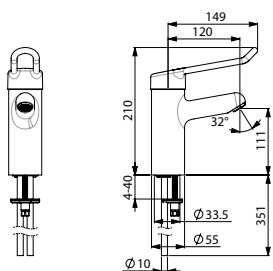

5510B
6110166