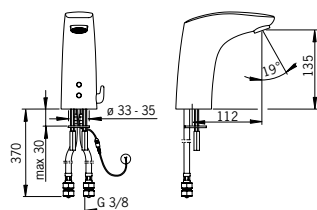

6424G 6110068

Kosketusvapaa pesuallashana, jossa on lämmönsäätökahva (tehtaalta toimitetussa). Hana on muutettavissa helposti myös esiasetetulle lämpötilalle tai esisekoitetulle vedelle. Suojaluokkansa (IP 55) ansiosta hana soveltuu lähes kaikkiin käyttöolosuhteisiin. Hanassa on roskasihdit, yksisuuntaventtiilit ja PEX-kytkentäputket. Asennuksen yhteydessä hanaan ei tarvitse tehdä säätöjä, sillä käytössä on edistyneellinen Autofocus-sensori. Virtauksenrajoitin (6 l/min). Jälkivirtausaika on asetettu kiinteäksi 8 sekunniksi viemärin huuhtelun varmistamiseksi. Sähköliitäntä 12 V erillisen virtalähteen (esim. Oras-nro 199275) kautta. Hanaan mahdollista hankkia korokesarja 60 mm (Oras-nro 6920) tai 140 mm (Oras-nro 6921). Lisäksi virtalähdeliitäntä on mahdollista asentaa esim. välikattoon 3 metrin jatko-kaapelin (Oras-nro 600638) avulla.

Käyttöpaine 100-1000 kPa
Painehäviö virtaamalla 0.1 l/s 200 kPa
Lämmin vesi max. 70°C
Ääniluokka I (ISO 3822)
Suojaluokka IP 55
Sähköliitäntä 12 VDC
Tunnistusalue optimaally preset
Jälkivirtaama-aika 8 s
Max. virtausaika 2 min

CE EMC direktiivi, 2004/180/EY

6920

6921

6920

Korotussarja hanoihin 6422G ja 6424G. Tämän avulla saadaan hanaa korotettua 60 mm silloin, kun pesualtaan muoto vaatii korkeamman hanan tai halutaan vedentulo korkeammalta esimerkiksi astian täyttää varten.

6921

Korotussarja hanoihin 6422G ja 6424G. Tämän avulla saadaan hanaa korotettua 140 mm silloin, kun pesualtaan muoto vaatii korkeamman hanan tai halutaan vedentulo korkeammalta esimerkiksi astian täyttää varten.