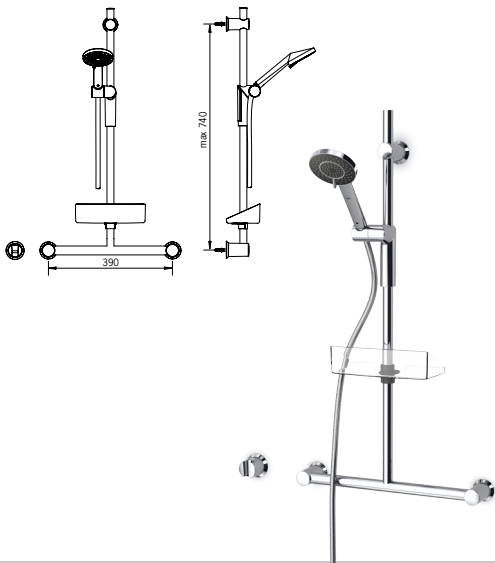

2792
6510101

Oras Optima -suihkuseti
Suihkuseti, jossa 1500 mm pitkä suihkuletku, suihkutanko, käsisuihkun pidike, seinäkiinnike, saippuateline, käsisuihku, jossa kolme säätövaihtoehtoa miellyttävän suihkukokemuksen saavuttamiseksi, sekä kalkkivapaa ja helposti puhdistettava siivilä. EcoFlow-virtaamasäädin. Suihkutankoon integroitu vankka tukikahva.

520
6510076