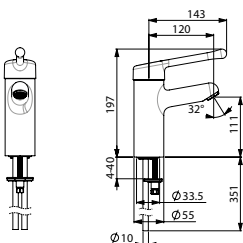

Termostaattinen suihkuhana jossa Easy Grip -kahvat. Suunniteltu erityisesti vauvojen kylvettämiseen. Helppokäyttöinen lämmönsäädin ja EcoFlow -virtaamasäädin. Hana on varustettu painettavalla vaihtimella, desinfektiopesun kestäväällä Oras Apollo-suihkusetillä sekä juoksuputkella (pituus 250 mm), jossa vapaasti suunnattavissa oleva suihkupää. Hanassa on roskasiivilät ja yksisuuntaventtiilit.

Käyttöpaine: 100 - 1000 kPa
Lämmin vesi: max. 80°C
Painehäviö virtaamalla (0.2 l/s) 200 kPa
Ääniluokka II (ISO 3822) Oras lab.

5510A
6110167

Oras Medipro -pesuallashana. Pitkä, tukeva vipu on käyttäjätavallinen eri tilanteissa. Kiinteä juoksuputki ja laminaarivirtaus. Kupariset kytkentäputket Ø 10 mm

Väri: Kromi
Painehäviö virtaamalla (0.1 l/s): 80 kPa
Käyttöpaine: 50 - 1000 kPa
Virtaama 300 kPa: 0.2 l/s
Lämmin vesi: max. +80°C
Ääniluokka: I (ISO 3822)