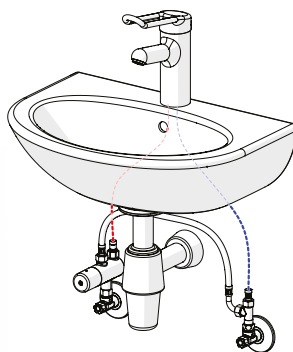

Turvallinen, termostaattinen esisekoitin, joka on suunniteltu erityisesti Health and Care -kohteisiin.

- Voidaan käyttää minkä tahansa pesuallashanan kanssa
- Helppo asentaa suoraan kulmalaittimeen
- Tarkka termostaatti säätää ja rajoittaa lämpötilan asetettuun arvoon (tehdasesiasetus +39°C, säädettävissä)
- Piilossa oleva lukittu lämpötilan asetus
- Tehokas polttamissuoja: jos kylmän veden tulo loppuu, sekoitin sulkeutuu välittömästi

200400

Oras Minimät liitäntävarusteiden hanoille, joissa voi säätää lämpötilaa.

Sisältää termostaattisen Oras Minimät esisekoittimen, T-haaroituskappaleen (3/8") sekä joustavan 300 mm:n kytkentäputken (pyörivät 3/8" mutterit, toisessa päässä lisäksi liitoskäyrä).

200410

Oras Minimät liitäntävarusteiden ilman lämpötilan säätöä oleville hanoille.

Sisältää termostaattisen Oras Minimät -esisekoittimen sekä joustavan 300 mm:n kytkentäputken (pyörivät 3/8" mutterit).