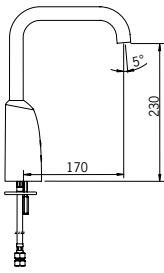

**6335F**  
6110068

Kosketusvapaa pesuallashana, jossa on lämmönsäätökahva. Juoksuputken pituus 170 mm. Hanassa on roskasihdit, yksisuunta-venttiilit, joustavat kytkentäputket sekä Autofocus-sensori, jolloin asennuksen yhteydessä hanaan ei tarvitse tehdä säätöjä. Säätöarvoja voidaan tarvittaessa muuttaa käyttöpaikan olosuhteiden mukaisiksi esiohjelmoitujen parametrien avulla. Virtausrajoitin (6 l/min) mahdollistaa pienen vedenkulutuksen.