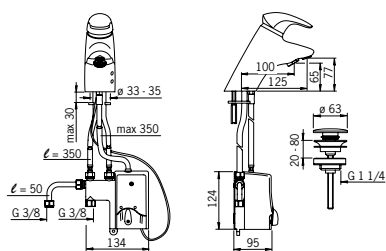

Pesuallashanat

8010T