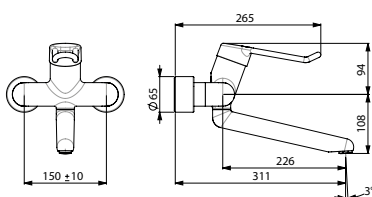

5536B
6110173