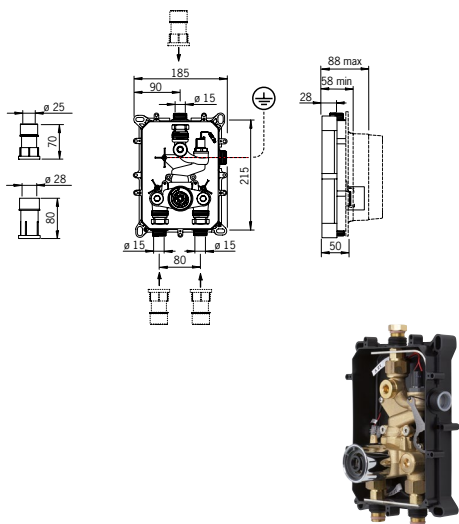

Pintaosat kosketusvapaalle allashanalle. Lämmönsäätökahvassa on rajoitin, joka voidaan ohittaa nappia painamalla. Sähkökytkentä 12 V erillisen muuntajan kautta (Oras-nro 199275). Parametrien vaihto tuotteen mukana toimitettavalla magneettiavaimella. Erillinen runko-osa Oras-nro 6217A.
Hyväksynnät: STF-RTH-00025-09

Väri: Kromi
Sähköliitäntä: 12 VDC ± 5 %
Painehäviö virtaamalla (0.1 l/s): 200 kPa
Käyttöpaine: 100 - 1000 kPa
Virtaama 300 kPa (virtauksenrajoittimin): 0.1 l/s
Max. virtausaika: 2 min
Lämmin vesi: max. 70 °C
Avausetaisyys: 0 - 5 cm
Älykäs jälkivirtaama-aika: 3 s ± 2 s
Min. virrankulutus: 0 A
EMC Direktiivi: 2004/108/EY
Tunnistusalue: 40 cm (40 / 50 cm)
Suojaluokka: IP 55
Ääniluokka: I (ISO 3822)

6217A
6116027

Piiloasennusosat kosketusvapaalle termostaattiselle allas- tai suihkuhanalle. Yksisuuntaventtiilit ja roskasihdit. Täyttää pohjoismaisten rakentamismääräysten vaatimukset; putki-putkessa-systeemi. Kytkeä johdot Ø15 mm PEX suojaputkessa Ø25 tai Ø28 mm. Erillinen pintaosa Oras-nro 6207C (12 V), 6208C (12 V), 6257C (6 V), 6607C (12 V) tai 6657C (6 V).
Hyväksynnät: STF-RTH-00025-09

Käyttöpaine: 100 - 1000 kPa
Lämmin vesi: max. 70 °C
Lisätietoja: 6207C, 6208C, 6257C, 6607C, 6657C

6179
6117260