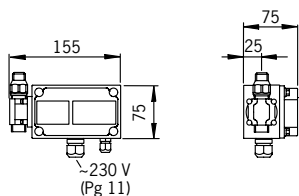

Lölyannostelijan ohjausyksikkö painonapain. Kiinteä sähköliitäntä 230 V. Painettaessa käyttöpainiketta vesi virtaa säädetyn ajan 4 s (0.5 - 7.5 s). Säätö suoritetaan ohjausyksikössä olevalla kiertokytkimellä. Käyttöpainikkeen seuraavaan painallukseen laite reagoi 15 sekunnin kuluttua (käyttöviive). Käyttöpainikkeen kaapelin pituus on 5 m. Yksikköön on myös mahdollista asentaa toinen käyttöpainike (Oras-nro 600408V).

600408V
Lölyannostelijan käyttöpainike, joka voidaan asentaa esim. lölytilan ulkopuolelle.

Käyttöpaine: 50-1000 kPa
Painehäviö virtaamalla 0.1 l/s: 200 kPa
Lämmin vesi: max. 80°C
Ääniluokka: I (ISO 3822)
Suojausluokka: IP 67
Sähköliitäntä: 230 VAC
Virtausaika: 4 s (0.5 - 7.5 s)
Käyttöviive: 15 s

CE EMC direktiivi, 89/336/EEC

197078