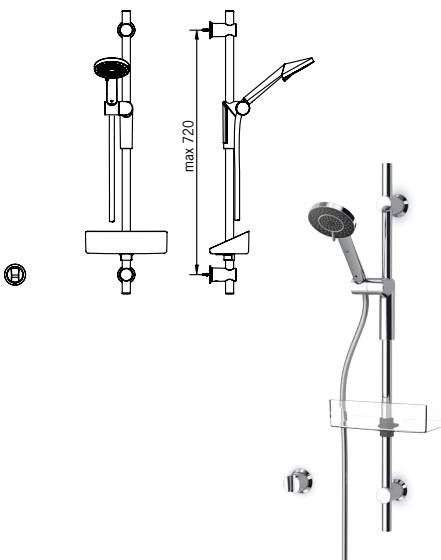

## 2790 6510100

Oras Optima -suihkusetti  
Suihkusetti, jossa 1500 mm pitkä suihkuletku, suihkutanko, käsisuihkun pidike, seinäkiinnike, saippuateline, käsisuihku, jossa kolme säätövaihtoehtoa miellyttävän suihkukokemuksen saavuttamiseksi, sekä kalkkivapaa ja helposti puhdistettava siivilä.