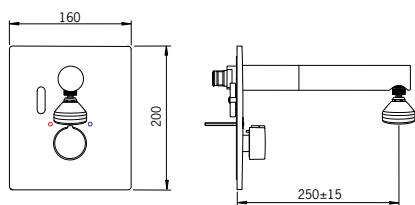

CE EMC direktiivi, 89/336/EEC

6208C  
6116913

303

Pintaosat kosketusvapaalle allashanalle. Lämmönsäätökahvassa on rajoitin, joka voidaan ohittaa nappia painamalla. Sähkökytkentä 12 V erillisen muuntajan kautta (Oras-nro 199275). Parametrien vaihto tuotteen mukana toimitettavalla magneettivaimella. Erillinen runko-osa Oras-nro 621 7A.  
Hyväksynnät: STF-RTH-00025-09