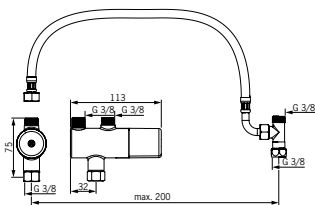

2713F
6110081

Pesualtaan vipuhana, jossa Easy Grip -vipu, termostaattinen ohjausyksikkö ja etäkäytettävä Smart Bidetta -käsisuihku. Easy Grip -vipuun on helppo tarttua ja säätää sen avulla veden virtaamaa sekä lämpötilaa. Termostaattinen ohjausyksikkö pitää veden lämpötilan haluttuna Bidetta-käsisuihku käytettäessä. Kaikki veden kanssa kosketuksissa olevat materiaalit ovat lyijyttömiä. Hanassa on joustavat kytkentäputket.
Hyväksynnät STF VTT-RTH-00063-14

Väri: Kromi
Painehäviö virtaamalla (0.1 l/s): 170 kPa
Käyttöpaine: 100 - 1000 kPa
Virtaama 300 kPa: 0.13 l/s
Max. virtausaika: 2 min
Lämmin vesi: max. +70°C
Kytettävien laitteiden määrä: max. 8
EMC Direktiivi: 2004/108/EY
Suojausluokka: IP55
Ääniluokka: I (ISO 3822)
Paristo: AA 1.5 V Lithium x 2, CR 2450 3 V

200400
6510143

Oras Minimät liitäntävarustein hanoille, joissa voi säätää lämpötilaa. Sisältää termostaattisen Oras Minimät esisekoittimen, T-haarotuskappaleen (3/8 ") sekä joustavan 300 mm:n kytkentäputken (pyörivät 3/8" mutterit, toisessa päässä lisäksi liitoskäyrä).

Väri: Kromi
Painehäviö virtaamalla (0.1 l/s): 65 kPa
Käyttöpaine: 100 - 1000 kPa
Virtaama 300 kPa: 0.21 l/s
Ääniluokka: I (ISO 3822)

200410
6510144

Oras Minimät liitäntävarustein ilman lämpötilan säätöä oleville hanoille. Sisältää Oras Minimät -esisekoittimen sekä joustavan 300 mm:n kytkentäputken (pyörivät 3/8" mutterit).

Väri: Kromi
Painehäviö virtaamalla (0.1 l/s): 65 kPa
Käyttöpaine: 100 - 1000 kPa
Virtaama 300 kPa: 0.21 l/s
Ääniluokka: I (ISO 3822)