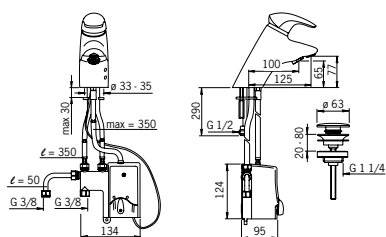

Elektroninen pesuallashana, jossa on sekä vipu- että kosketusvapaatoiminto. Viputoiminnolla hanasta saadaan tuttuun tapaan sekä kuumaa, kylmää että sekoitettua vettä. Kädet voi pestä sopivan lämpoisellä vedellä myös koskettamatta hanaa - kätevästi, hygieenisesti ja vettä säästäten. Kosketusvapaata toimintoa varten hanaan ei tarvitse tehdä säätöjä, sillä käytössä on edistysellinen Autofocus-sensori. Hanassa oleva virtauksenrajoitin (6 l/min) mahdollistaa pienen vedenkulutuksen (0.5 l käyttökertaa kohden). Hanassa on roskasihdit ja yksisuuntaiventtiilit. Sähköliitäntä 12 V erillisen virtalähteen (esim. Oras-nro 199275) kautta.

Käyttöpaine: 100-1000 kPa
Painehäviö virtaamalla 0.1 l/s: 75 kPa
Lämmin vesi: max. 70°C
Ääniluokka: I (ISO 3822)
Suojausluokka: IP 55
Sähköliitäntä: 12 VDC
Virtausaika (kosketusvapaa toiminto): 8 s
Tunnistusalue (kosketusvapaa toiminto): optimally preset

CE EMC direktiivi, 89/336/EEC

8012T

Elektroninen pesuallashana, jossa on desinfektiopesun kestävä Bidetta-suihkusetti. Hanassa on sekä vipu- että kosketusvapaatoiminto. Viputoiminnolla hanasta saadaan tuttuun tapaan sekä kuumaa, kylmää että sekoitettua vettä. Kädet voi pestä sopivan lämpoisellä vedellä myös koskettamatta hanaa - kätevästi, hygieenisesti ja vettä säästäten. Bidetta-käsisiuhkun toiminta: kun käsisiuhku nostetaan ripustimesta, vesi alkaa virrata juoksuputkesta. Vedentulo siirtyy käsisiuhkulle painamalla liipasimesta. Vedentulo loppuu, kun käsisiuhku asetetaan takaisin ripustimeen. Kosketusvapaata toimintoa varten hanaan ei tarvitse tehdä säätöjä, sillä käytössä on edistysellinen Autofocus-sensori. Hanassa oleva virtauksenrajoitin (6 l/min) mahdollistaa pienen vedenkulutuksen (0.5 l käyttökertaa kohden). Hanassa on roskasihdit ja yksisuuntaiventtiilit. Sähköliitäntä 12 V erillisen virtalähteen (esim. Oras-nro 199275) kautta.

Käyttöpaine: 100-1000 kPa
Painehäviö virtaamalla 0.1 l/s: 75 kPa
Lämmin vesi: max. 70°C
Ääniluokka: I (ISO 3822)
Suojausluokka: IP 55
Sähköliitäntä: 12 VDC
Virtausaika (kosketusvapaa toiminto): 8 s
Virtausaika (Bidetta-käsisiuhku): 2 min
Tunnistusalue (kosketusvapaa toiminto): optimally preset

CE EMC direktiivi, 89/336/EEC

6208C
6116913

303