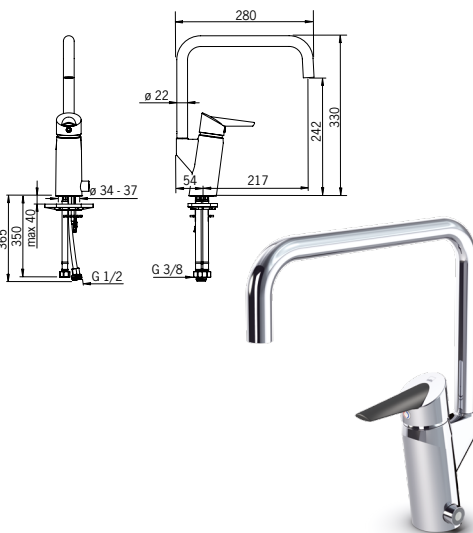

Keittiöhana, jossa EasyGrip-vipu, korkea juoksuputki, poresuutin ja älykäs pesukoneventtiili (kytketään kylmään veteen). Juoksuputken kääntymiskulma on 120° (mahdollista rajoittaa 0° tai 60°). Pesukoneventtiili sulkeutuu automaattisesti kolmen tai kahden tunnin kuluttua (yhdeällä painalluksella venttiili on auki 3 tuntia ja viiden sekunnin painalluksella 12 tuntia). Paristokäyttöinen, 6 V. Hanassa joustavat kytkentäputket. Kaikki veden kanssa kosketuksissa olevat materiaalit ovat lyijyttömiä.
Hyväksynnät STF VTT-RTH-00007-14

Väri: Kromi
Painehäviö virtaamalla (0.2 l/s): 300 kPa
Käyttöpaine: 50 - 1000 kPa
Virtaama 300 kPa: 0.2 l/s
Lämmin vesi: max. 80°C
Pesukoneventtiilin aukioloaika: 3h/12h
EMC Direktiivi: 2004/108/EY
Suojaluokka: IP 55
Ääniluokka: I (ISO 3822)
Paristo: Lithium 2CR5 6V

272100
6219103

272100
Elektroninen venttiili astianpesukoneelle tai pyykinpesukoneelle. Tuote käsittää älykkään painonapin, ohjauksikön ja elektronisen venttiilin. Pesukoneventtiilin aukioloaika on asetettu 3 tuntiin. Paristokäyttöinen (3 V).

Väri: Kromi
Painehäviö virtaamalla (0.2 l/s): 160 kPa
Käyttöpaine: 100 - 1000 kPa
Virtaama 300 kPa: 0.27 l/s
Lämmin vesi: max. +70°C
Pesukoneventtiilin aukioloaika: 3h / 12h
EMC Direktiivi: 2004/108/EY
Suojaluokka: IP54
Paristo: AA 1.5 V Lithium x 2

272101
6219104

272101
Elektroninen venttiili astianpesukoneelle tai pyykinpesukoneelle. Tuote käsittää älykkään painonapin, ohjauksikön ja elektronisen venttiilin. Pesukoneventtiilin aukioloaika on asetettu 3 tuntiin. Sähköliitäntä pistotulppamuuntajalla 230/5 V.

Väri: Kromi
Sähköliitäntä: 230/5 V
Painehäviö virtaamalla 0.2 l/s (ilman virtauksenrajoitinta): 160 kPa
Painehäviö virtaamalla (0.2 l/s): 160 kPa
Käyttöpaine: 100 - 1000 kPa
Virtaama 300 kPa: 0.27 l/s
Lämmin vesi: max. +70°C
Pesukoneventtiilin aukioloaika: 3h / 12h
EMC Direktiivi: 2004/108/EY
Suojaluokka: IP40
IP54 /transformer IP40