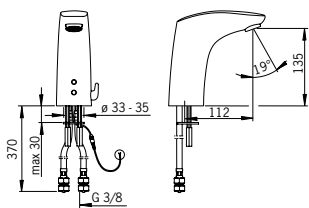

6422G

Kosketusvapaa pesuallashana, jossa on lämmönsäätökahva (tehtaalta toimitetussa). Hana on muutettavissa helposti myös esiasetetulle lämpötilalle tai esisekoitetulle vedelle. Suojaluokkansa (IP 55) ansiosta hana soveltuu lähes kaikkiin käyttöolosuhteisiin. Hanassa on roskasihdit, yksisuuntaventtiilit ja PEX-kytkentäputket. Asennuksen yhteydessä hanaan ei tarvitse tehdä säätöjä, sillä käytössä on edistyneellinen Autofocus-sensori. Virtauksenrajoitin (6 l/min) mahdollistaa pienen vedenkulutuksen (0.5 l/käyttökerta kohden). Sähköliitäntä 12 V erillisen virtalähteen (esim. Oras-nro 199275) kautta. Hanaan mahdollista hankkia korokesarja 60 mm (Oras-nro 6920) tai 140 mm (Oras-nro 6921). Lisäksi virtalähdeliitäntä on mahdollista asentaa esim. välikattoon 3 metrin jatko-kaapelin (Oras-nro 600638) avulla.

Käyttöpaine: 100-1000 kPa
Painehäviö virtaamalla 0.1 l/s: 200 kPa
Lämmin vesi: max. 70°C
Ääniluokka: I (ISO 3822)
Suojaluokka: IP 55
Sähköliitäntä: 12 VDC
Tunnistusalue: optimaally preset
Jälkivirtaama-aika: 2 s ± 1 s
Max. virtausaika: 2 min

CE EMC direktiivi, 2004/108/EY