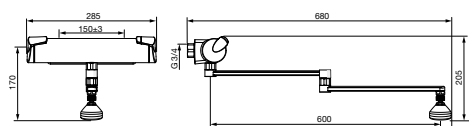

Virtalähde on suunniteltu käytettäväksi Oras Electra (12 V) tuotteiden kanssa. Virtalähteeseen voi kytkeä maksimissaan 5 tuotetta kerrallaan (kts. käytettävän tuotteen asennusohjeesta, määrä voi olla rajoitettu pienemmäksi). Virtakaapelin yhteispituus virtalähteen ja laitteen välillä max. 100 m. Matalajännitekaapeli $2 \times > = 0.5 \text{ mm}^2$. Muuntaja asennetaan peitekannella varustettuun 70 mm kojerasiaan. Virtalähteen asennuksen voi suorittaa vain sähköalan ammattilainen.

Sähköliitäntä: 230 VAC / 35 W
Virransyöttökyky: 1 A
EMC Direktiivi: 2004/108/EY
Suojaluokka: IP 00

7131
6310801