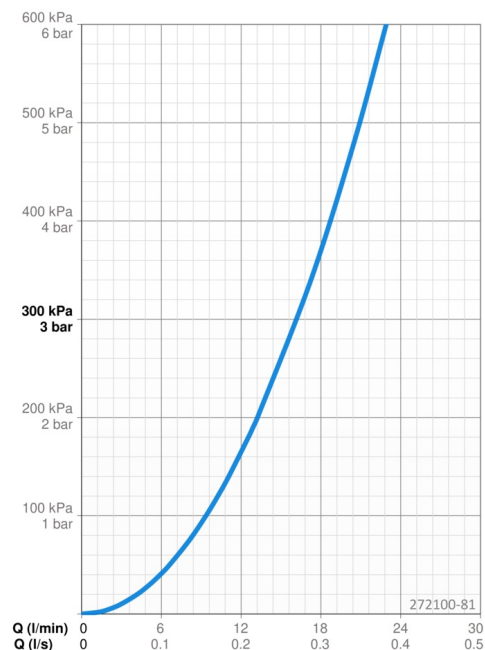

Tekniset tiedot

Virtaamatiedot

Virtaama 300 kPa	0.27 l/s
Painehäviö virtaamalla (0.2 l/s)	160 kPa

Tekniset ominaisuudet

Lämmin vesi	max. +70°C
Käyttöpaine	100 - 1000 kPa
Mitta	52 mm
Materiaali	Komposiitti

Ohjelmistoasetukset

Pesukoneventtiilin aukioloaika	4 h / 12 h

Elektroniikan tiedot

Paristo	AA 1.5 V Lithium x 2, CR 2450 3 V
Bluetooth versio	5.x (D060577)

Määräykset

EU Direktiivit	CE Radio Equipment Directive 2014/53/EU , Low Voltage Directive 2014/35/EU , EMC Directive 2014/30/EU , RoHS Directive 2011/65/EU

EN standardi	ETSI EN 301 489-1 V1.9.2 , ETSI EN 300 328 v2.2.2 , EN 61000-6-1:2007 , EN 61000-6- 3:2007+A1:2011+AC:2012 , EN 60335- 1:2012+A11+A13+A14+A2+A15:2021, Part 19.11.4

Ääniluokka	I (ISO 3822)
Suojausluokka	IP 54

Hyväksynät ja Deklaraatiot

UN38.3	UN38-3 Energizer L91
Declaration of conformity	RED