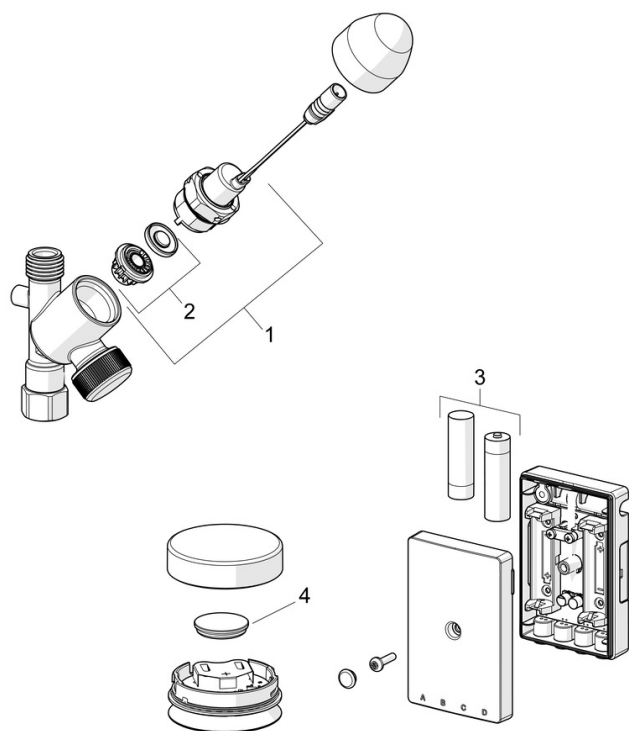

SP272100-CLR

	Nimi	Koodi	LVI
01	Pilottiventtiili, 3 V	601884V-F	6420432
02	Magneettiventtiilin kalvo	1006500V	6420750
03	Paristo, 1.5 V AA Lithium	600599V	6420268
04	Paristo, CR2450 3 V Lithium	601468V	6420375