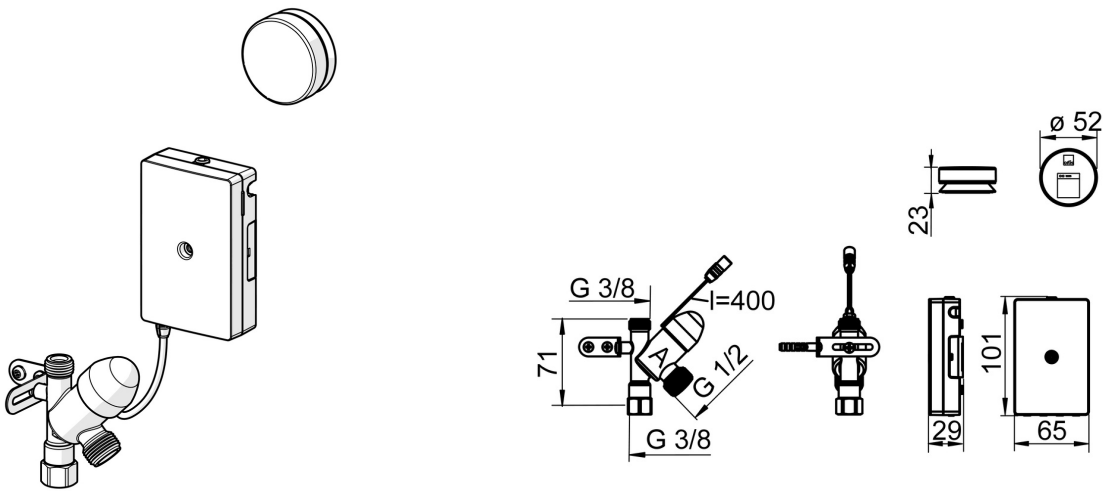

272100-81 Oras Älykäs pesukoneventtiili, 3 V, Bluetooth

EAN: 6414150105838
LVI: 6219212
static.oras.com/272100-81

Elektroninen venttiili astianpesukoneelle tai pyykinpesukoneelle. Tuote käsittää älykkään painonapin, ohjausyksikön ja elektronisen venttiilin. Pesukoneventtiilin aukioloaika on asetettu 4 tuntiin. Paristokäyttöinen (3 V). Harjattu pronssi.

- Keittiö
- Paristokäyttöinen, Bluetooth®
- Tasoasennus
- Harjattu pronssi
- Magneettiventtiili, Erillinen ohjausyksikkö, Alhaisen paristovarauksen ilmainen

Tekniset tiedot

Virtaamatiedot

Virtaama 300 kPa	0.27 l/s
Painehäviö virtaamalla (0.2 l/s)	160 kPa

Tekniset ominaisuudet

Lämmin vesi	max. +70°C
Käyttöpaine	100 - 1000 kPa
Mitta	52 mm
Materiaali	Komposiitti

Ohjelmistoasetukset

Pesukoneventtiilin aukioloaika	4 h / 12 h
--------------------------------	-------------------