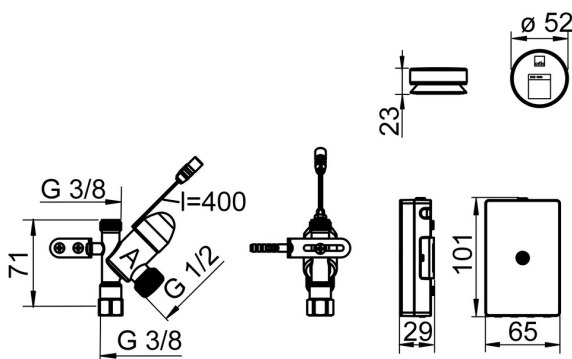

272100-33 Oras Älykäs pesukoneventtiili, 3 V, Bluetooth

EAN: 6414150106279
LVI: 6219224
static.oras.com/272100-33

Elektroninen venttiili astianpesukoneelle tai pyykinpesukoneelle. Tuote käsittää älykkään painonapin, ohjausyksikön ja elektronisen venttiilin. Pesukoneventtiilin aukioloaika on asetettu 4 tuntiin. Paristokäyttöinen (3 V). Mattamusta.

- Keittiö
- Paristokäyttöinen, Bluetooth®
- Tasoasennus
- Mattamusta
- Magneettiventtiili, Erillinen ohjausyksikkö, Alhaisen paristovaranuksen ilmainen

Tekniset tiedot

Virtaamatiedot

Virtaama 300 kPa	0.27 l/s
Painehäviö virtaamalla (0.2 l/s)	160 kPa

Tekniset ominaisuudet

Lämmin vesi	max. +70°C
Käyttöpaine	100 - 1000 kPa
Mitta	52 mm
Materiaali	Komposiitti

Ohjelmistoasetukset

Pesukoneventtiilin aukioloaika	4 h / 12 h
--------------------------------	-------------------