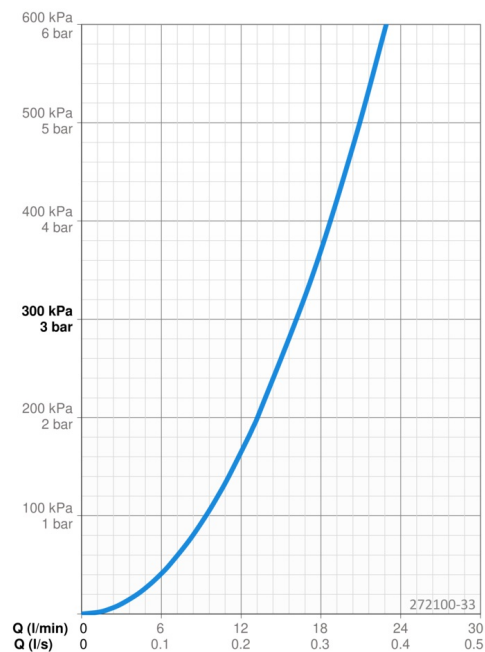

Tekniset tiedot

Virtaamatiedot

Virtaama 300 kPa	0.27 l/s
Painehäviö virtaamalla (0.2 l/s)	160 kPa

Tekniset ominaisuudet

Lämmin vesi	max. +70°C
Käyttöpaine	100 - 1000 kPa
Mitta	52 mm
Materiaali	Komposiitti

Ohjelmistoasetukset

Pesukoneventtiilin aukioloaika	4 h / 12 h

Elektroniikan tiedot

Paristo	AA 1.5 V Lithium x 2, CR 2450 3 V
Bluetooth versio	5.x (D060577)

Määräykset

EU Direktiivit	CE Radio Equipment Directive 2014/53/EU , Low Voltage Directive 2014/35/EU , EMC Directive 2014/30/EU , RoHS Directive 2011/65/EU

EN standardi	ETSI EN 301 489-1 V1.9.2 , ETSI EN 300 328 v2.2.2 , EN 61000-6-1:2007 , EN 61000-6- 3:2007+A1:2011+AC:2012 , EN 60335- 1:2012+A11+A13+A14+A2+A15:2021, Part 19.11.4

Ääniluokka	I (ISO 3822)
Suojausluokka	IP 54

Hyväksynät ja Deklaraatiot

UN38.3	UN38-3 Energizer L91
Declaration of conformity	RED