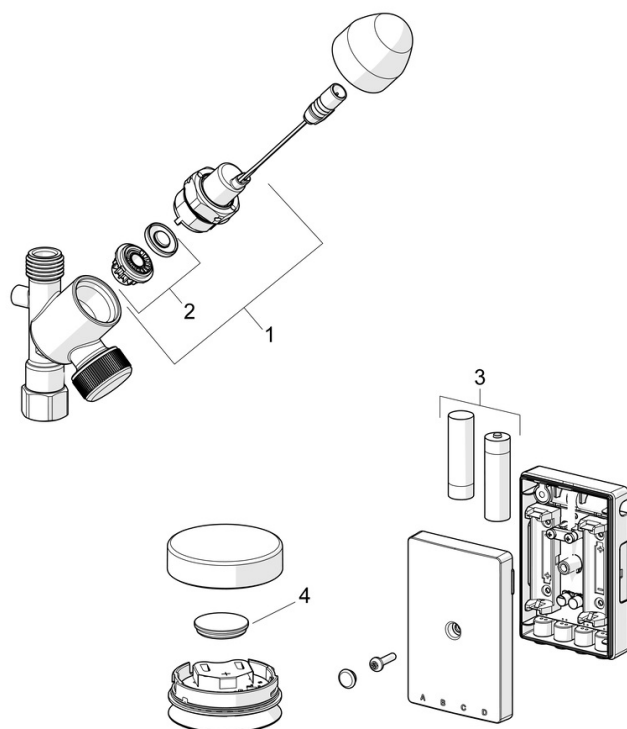

SP272100-CLR

	Nimi	Koodi	LVI
01	Pilottiventtiili, 3 V	601884V-F	6420432
02	Magneettiventtiilin kalvo	1006500V	6420750
03	Paristo, 1.5 V AA Lithium	600599V	6420268
04	Paristo, CR2450 3 V Lithium	601468V	6420375