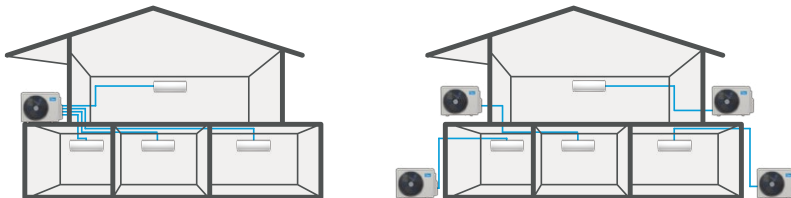

onninen 

Midea Multisplit R32

6/2026

Multisplit R32

JOUSTAVA ASENNUS

Yhteen ulkoyksikköön voidaan kytkeä maksimissaan jopa 5 keskenään eri mallista sisäyksikköä, joita jokaista voidaan ohjata täysin yksilöllisesti. Kaikkia sisäyksiköitä ei tarvitse asentaa samanaikaisesti, eli järjestelmää voidaan laajentaa jällempäin käyttötärpeiden muuttuessa.

USEITA SISÄYKSIKÖITÄ

Multi Split -mallisarja on ihanteellinen ratkaisu 2, 3, 4 tai 5-alueiseen ilmastointiin yhdellä ulkoyksiköllä. Järjestelmään voidaan kytkeä eri mallisia ja tehoisia sisäyksiköitä. Jokaista sisäyksikköä voidaan ohjata yksilöllisesti ja järjestelmän putkipituus voi olla jopa 80 metriä.

**Kysy tarvittaessa
kombinaatio
vaihtoehdot sekä
tehotaulukot omalta
vastuumyyjältäsi.**

HUOMIOITAVAA

Huom! Laitteiden asentaminen vaatii Tukesin kylmäalan pätevyyden.

Huom! Asennuksessa huomioitava, että lämmitystoiminnolla kylmäaine kiertää kaikissa kennoissa silloin kun kompressorikäy. Tämä tarkoittaa sitä, että kaikki järjestelmän sisäyksiköt lämmittävät, kun vain yhdessäkin sisäyksikössä on pyynti lämmitystoiminnolle. Sisäyksiköiden tehot tulee olla oikeat suhteessa lämmitettävään tilaan. Tilannetta, että erikokoisissa tiloissa on saman tehoiset sisäyksiköt, tulee välttää.

Multisplit - sisäyksiköt

Xtreme-seinämalli sis. infrapunasäädin	Xtreme 9	Xtreme 12	Xtreme 18	Xtreme 24
SAP-koodi	CNH629	CNH627	CNH625	CNH623
Nimellinen jäähdytysteho (kW)	2,6	3,5	5,3	7,0
Nimellinen lämmitysteho (kW)	3,2	3,8	5,6	7,3
Ilmanvirtaus (kork/kesk/mat) m ³ /h	300/360/510	310/370/520	500/600/800	610/770/1090
Äänenpainetaso dB(A)	19/22/31/37	21/22/33/39	20/31/37/41	21/34,5/37/46
Mitat leveys x syvyys x korkeus (mm)	835x208x295	835x208x295	969x320x241	1083x336x244
Paino kg	8,7	8,7	11,2	13,6
Sisäyksikön virransyöttö V/Hz/Ph	230/1/50			