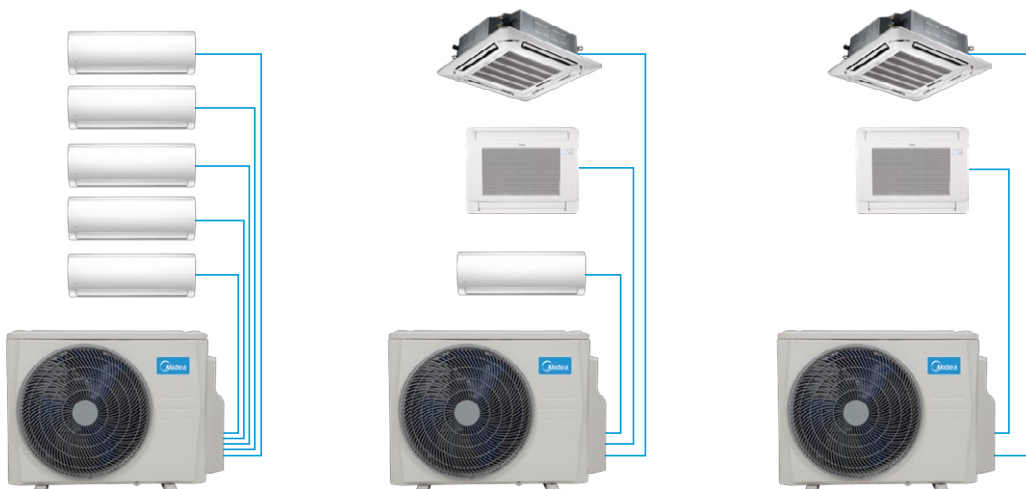

onninen 

Midea Multisplit R32

6/2026

Multisplit R32

JOUSTAVA ASENNUS

Yhteen ulkoyksikköön voidaan kytkeä maksimissaan jopa 5 keskenään eri mallista sisäyksikköä, joita jokaista voidaan ohjata täysin yksilöllisesti. Kaikkia sisäyksiköitä ei tarvitse asentaa samanaikaisesti, eli järjestelmää voidaan laajentaa jällempäin käyttötärpeiden muuttuessa.

USEITA SISÄYKSIKÖITÄ

Multi Split -mallisarja on ihanteellinen ratkaisu 2, 3, 4 tai 5-alueiseen ilmastointiin yhdellä ulkoyksiköllä. Järjestelmään voidaan kytkeä eri mallisia ja tehoisia sisäyksiköitä. Jokaista sisäyksikköä voidaan ohjata yksilöllisesti ja järjestelmän putkipituus voi olla jopa 80 metriä.

**Kysy tarvittaessa
kombinaatio
vaihtoehdot sekä
tehotaulukot omalta
vastuumyyjältäsi.**

HUOMIOITAVAA

Huom! Laitteiden asentaminen vaatii Tukesin kylmäalan pätevyyden.

Huom! Asennuksessa huomioitava, että lämmitystoiminnolla kylmäaine kiertää kaikissa kennoissa silloin kun kompressorikäy. Tämä tarkoittaa sitä, että kaikki järjestelmän sisäyksiköt lämmittävät, kun vain yhdessäkin sisäyksikössä on pyynti lämmitystoiminnolle. Sisäyksiköiden tehot tulee olla oikeat suhteessa lämmitettävään tilaan. Tilannetta, että erikokoisissa tiloissa on saman tehoiset sisäyksiköt, tulee välttää.