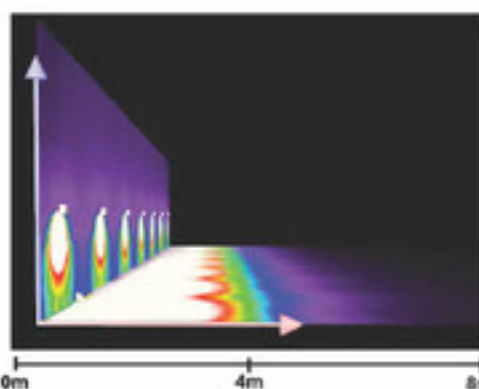

Esimerkkilaskelmia exWall Mini-valaisimella

1300lm/10W

Asennuskorkeus 2m
Valaisinten etäisyys 6m

1300lm/10W

Asennuskorkeus 2m
Valaisinten etäisyys 8m

1900lm/15W

Asennuskorkeus 3m
Valaisinten etäisyys 8m

2600lm/20W

Asennuskorkeus 4m
Valaisinten etäisyys 8m