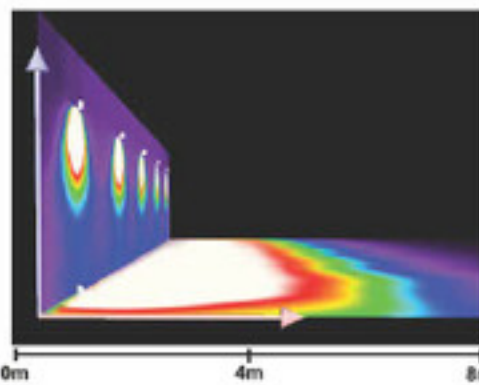

Esimerkkilaskelmia exWall Mini-valaisimella

1300lm/10W

Asennuskorkeus 2m
Valaisinten etäisyys 6m

1300lm/10W

Asennuskorkeus 2m
Valaisinten etäisyys 8m

1900lm/15W

Asennuskorkeus 3m
Valaisinten etäisyys 8m

2600lm/20W

Asennuskorkeus 4m
Valaisinten etäisyys 8m