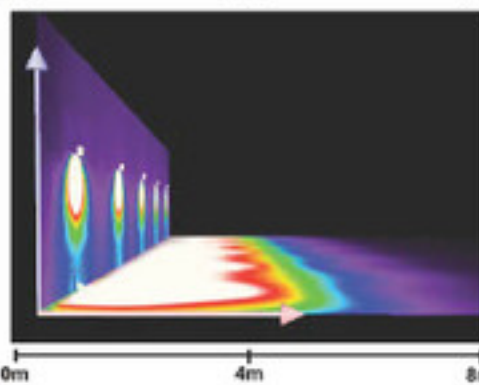

Esimerkkilaskelmia exWall Mini-valaisimella

1300lm/10W

Asennuskorkeus 2m
Valaisinten etäisyys 6m

1300lm/10W

Asennuskorkeus 2m
Valaisinten etäisyys 8m

1900lm/15W

Asennuskorkeus 3m
Valaisinten etäisyys 8m

2600lm/20W

Asennuskorkeus 4m
Valaisinten etäisyys 8m