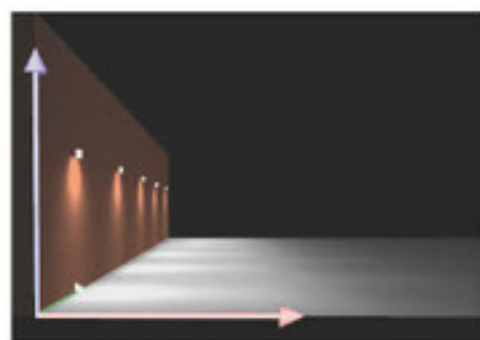

Esimerkkilaskelmia exWall Mini-valaisimella

1300lm/10W

Asennuskorkeus 2m
Valaisinten etäisyys 6m

1300lm/10W

Asennuskorkeus 2m
Valaisinten etäisyys 8m

1900lm/15W

Asennuskorkeus 3m
Valaisinten etäisyys 8m

2600lm/20W

Asennuskorkeus 4m
Valaisinten etäisyys 8m