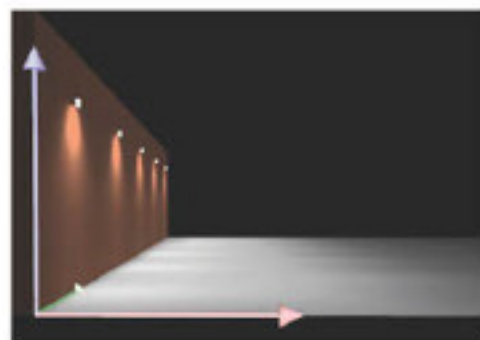

Esimerkkilaskelmia exWall Mini-valaisimella

1300lm/10W

Asennuskorkeus 2m
Valaisinten etäisyys 6m

1300lm/10W

Asennuskorkeus 2m
Valaisinten etäisyys 8m

1900lm/15W

Asennuskorkeus 3m
Valaisinten etäisyys 8m

2600lm/20W

Asennuskorkeus 4m
Valaisinten etäisyys 8m