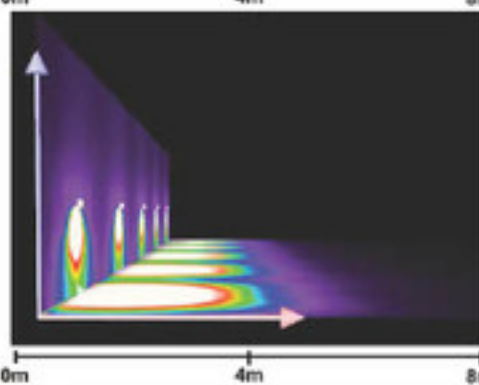

Esimerkkilaskelmia exWall Mini-valaisimella

1300lm/10W

Asennuskorkeus 2m
Valaisinten etäisyys 6m

1300lm/10W

Asennuskorkeus 2m
Valaisinten etäisyys 8m

1900lm/15W

Asennuskorkeus 3m
Valaisinten etäisyys 8m

2600lm/20W

Asennuskorkeus 4m
Valaisinten etäisyys 8m