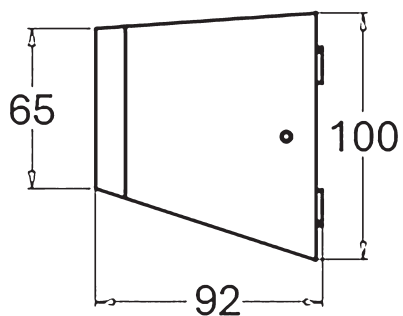

4548185 W150