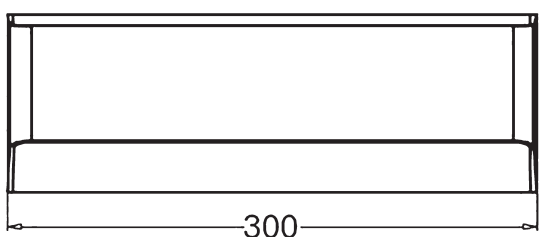

4548185 W150

4548186 W300