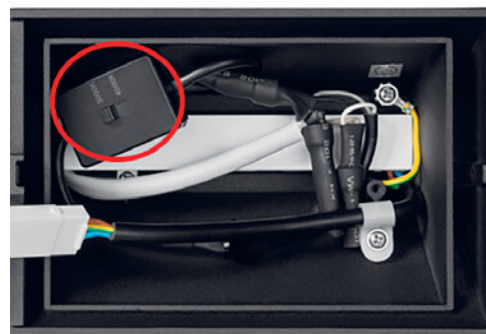

#### Onnwall W

Online Onnwall -tuoteperheen IP54-luokiteltu seinävalaisin valaisee tyylikkäästi rakennusten ulkoseinät ylös- ja alaspäin suuntaavalla valolla. Valaisin on alumiinirunkoinen ja valonlähteenä on kiinteät LED-moduulit. Värilämpötila on valittavissa DIP-kytkimellä 3000 K tai 4000 K. Suojausluokan I valaisimessa on hyvin tilaa asennukselle ja se on myös ketjutettavissa.

- Runko alumiinia, väri musta
- Häikäisysoija opaloitua polykarbonaattia
- IP54
- IK07
- Suojausluokka I
- Saatavana kaksi kokoa W150 ja W300
  - o W150 mallissa teho 2 x 5 W, 700 lm
  - o W300 mallissa teho 2 x 9 W, 1500 lm
- Värilämpötila valittavissa kytkimellä 3000 K tai 4000 K
- SDCM6
- Käyttöympäristön lämpötila -20...40°
- Ketjutettavissa 3 x 2,5 mm<sup>2</sup>
- Elinikä L70B50: 50 000h
- Valonlähteen energiatehokkuusluokka: D