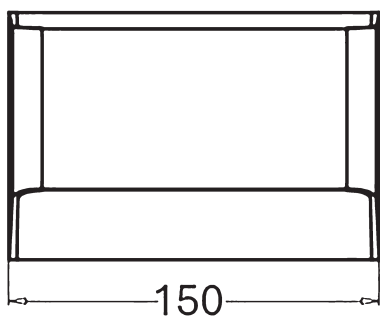

4548185 W150