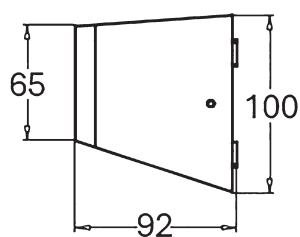

4548186 W300