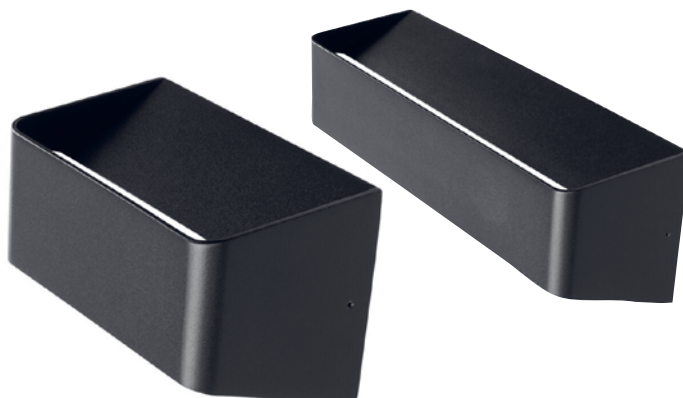

### Seinävalaisin

#### Onnwall W

Online Onnwall -tuoteperheen IP54-luokiteltu seinävalaisin valaisee tyylikkäästi rakennusten ulkoseinät ylös- ja alaspäin suuntaavalla valolla. Valaisin on alumiinirunkoinen ja valonlähteenä on kiinteät LED-moduulit. Värilämpötila on valittavissa DIP-kytkimellä 3000 K tai 4000 K. Suojausluokan I valaisimessa on hyvin tilaa asennukselle ja se on myös ketjutettavissa.

- Runko alumiinia, väri musta
- Häikäisysoija opaloitua polykarbonaattia
- IP54
- IK07
- Suojausluokka I
- Saatavana kaksi kokoa W150 ja W300
  - o W150 mallissa teho 2 x 5 W, 700 lm
  - o W300 mallissa teho 2 x 9 W, 1500 lm
- Värilämpötila valittavissa kytkimellä 3000 K tai 4000 K
- SDCM6
- Käyttöympäristön lämpötila -20...40°
- Ketjutettavissa 3 x 2,5 mm<sup>2</sup>
- Elinikä L70B50: 50 000h
- Valonlähteen energiatehokkuusluokka: D