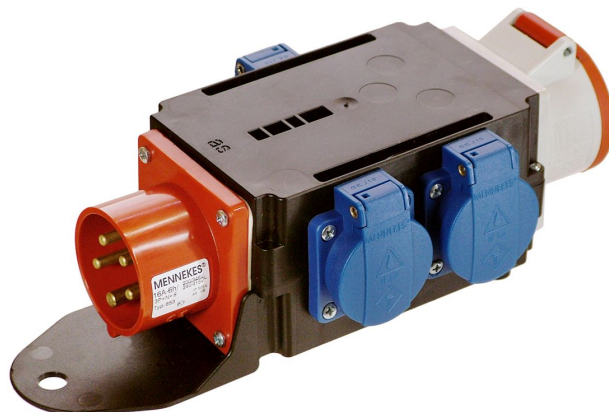

HARUPISTIKUPESA

3XSCHUKO+16A

OPAL

TOOTE ANDMED

SAP kood	ACZ535
Tootja kood	60520
EAN kood	4011160605208
Kaubamärk	OPAL
Kõrgus	95.000 mm
Laius	140.000 mm
Pikkus	290.000 mm
Kaal	0.715 kg

TEHNILISED ANDMED

Nimivool	16 A
Värvus	Must
Kaitsekontaktiga pistikupesade arv	3

Materjal	Plast
Kaitseaste (IP)	IP44