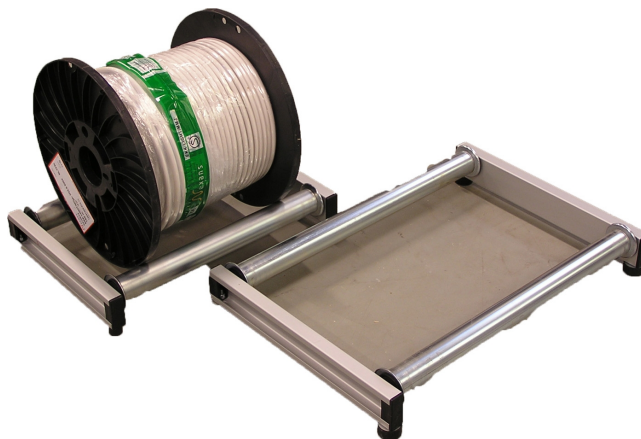

KERIMISALUS

KAABLITRUMLILE RB 4.1

onnl^one

TOOTE ANDMED

SAP kood	ADI053
EAN kood	6410064070019
Kaubamärk	ONNLINE
Kõrgus	85.000 mm
Laius	370.000 mm
Pikkus	530.000 mm
Kaal	3.000 kg

TEHNILISED ANDMED

Mudel	Veerelaud
-------	-----------