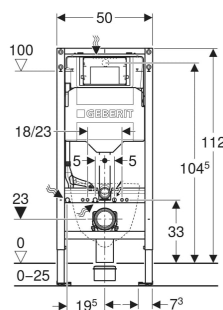

# Geberit Duofix elements sienas tualetes podam, 112 cm, ar Sigma 12 cm zemapmetuma skalojamo tvertni

## IZMANTOŠANAS MĒRĶI

- Metāla un koka sienām
- Geberit Duofix sistēmas sienām
- Iebūvei daļēja vai telpas augstuma priekšsienās
- Iebūvei telpas augstuma starpsienās
- Grīdas konstrukcijām, 0–25 cm
- Sienas tualetes podiem

## ĪPAŠĪBAS

- Sērija 2025
- Statiski pašnesošs rāmis, ar pulverkrāsas pārklājumu un pretkorozijas aizsardzību
- Rāmis sienas tualetes podiem ar pieslēguma izmēriem atbilstoši EN 33 un izvirdījumu līdz 70 cm
- Ar izvelkamu plāksni sānu stiprināšanai virs elementa pie metāla vai koka profiliem vai pie Geberit Duofix sistēmas statīviem
- Alternatīva sienas enkurskrūves stiprinājuma pozīcija
- Pagriežamas balsta plāksnes, piemērotas uzstādīšanai U-profilos UW 50 un UW 75
- Balsta plāksnes var uzstādīt Geberit Duofix sistēmas slīdē bez instrumentiem, bez papildu komponentiem
- Cinkoti kāju balsti, ar pretkorozijas aizsardzību, ar pretslīdes elementiem