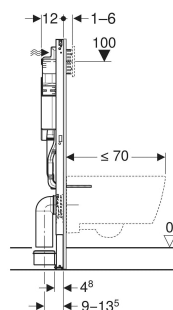

# Geberit Duofix elements sienas tualetes podam, 112 cm, ar Sigma 12 cm zemapmetuma skalojamo tvertni

## IZMANTOŠANAS MĒRĶI

- Metāla un koka sienām
- Geberit Duofix sistēmas sienām
- Iebūvei daļēja vai telpas augstuma priekšsienās
- Iebūvei telpas augstuma starpsienās
- Grīdas konstrukcijām, 0–25 cm
- Sienas tualetes podiem

## ĪPAŠĪBAS

- Sērija 2025
- Statiski pašnesošs rāmis, ar pulverkrāsas pārklājumu un pretkorozijas aizsardzību
- Rāmis sienas tualetes podiem ar pieslēguma izmēriem atbilstoši EN 33 un izvirdījumu līdz 70 cm
- Ar izvelkamu plāksni sānu stiprināšanai virs elementa pie metāla vai koka profiliem vai pie Geberit Duofix sistēmas statīviem
- Alternatīva sienas enkurskrūves stiprinājuma pozīcija
- Pagriežamas balsta plāksnes, piemērotas uzstādīšanai U-profilos UW 50 un UW 75
- Balsta plāksnes var uzstādīt Geberit Duofix sistēmas slīdē bez instrumentiem, bez papildu komponentiem
- Cinkoti kāju balsti, ar pretkorozijas aizsardzību, ar pretslīdes elementiem

- Pieslēguma līkums, bez instrumentiem iemontējams dažādās dziļuma pozīcijās, pāriestāšanās intervāls 45 mm
- Geberit Sigma 12 cm zemapmetuma skalojamā tvertne, ar kondensāta izolāciju
- Paredzēts noskalošanai no priekšpusē, piemērots vienrežīma, divrežīmu skalošanai vai skalošanai ar apturēšanu
- Ar rūpnīcas iestatījumu iespējama tūlītēja noskalošana
- Zemapmetuma skalojamā tvertnes montāžas un tehniskā stāvokļa uzturēšanas darbi, neizmantojot instrumentus
- Ūdens pieslēgums aizmugurē vai augšpusē, centrā
- Servisa atveres aizsargkārbā, saīsināma, nodrošina aizsardzību pret mitrumu un netīrumiem
- Ar ūdens pieplūdes aizsargcauruli Geberit AquaClean tualetes podiem ar bidē funkciju un pieslēguma kabelim
- Tīkla pieslēguma un Power & Connect Box stiprinājuma iespēja