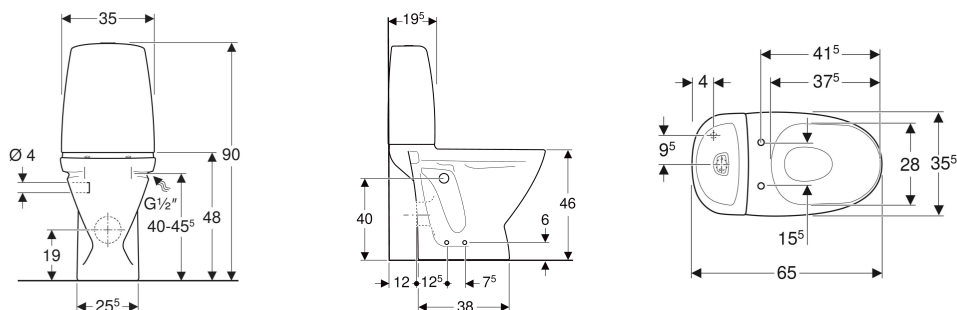

# Ifö Sign 6872 grīdas tualetes pods, paaugstināts, slēpta izplūde, divu režīmu skalošana

## ĪPAŠĪBAS

- Novietojams uz grīdas
- Divu režīmu skalošana
- Fiksācija ar skrūvēm
- Ar noskalošanas apmali
- Tips 1, pilns tilpums 4 l, atbilstoši EN 997
- Universāls un nosepts izvads
- Ūdens pieslēgums apakšā, labajā pusē
- Paaugstināta keramikas augšmala 46 cm
- Piemērots roku balstiem
- Piemērots WC poda tvertnes Fresh stienīšiem
- Skalošanas daudzums, rūpnīcas iestatījums dod tiesības iegūt augstāko punktu skaitu BREEAM sertifikācijai par tualetes poda skalošanu
- Skalošanas daudzums, rūpnīcas iestatījums dod tiesības iegūt augstāko punktu skaitu DGNB sertifikācijai par tualetes poda skalošanu