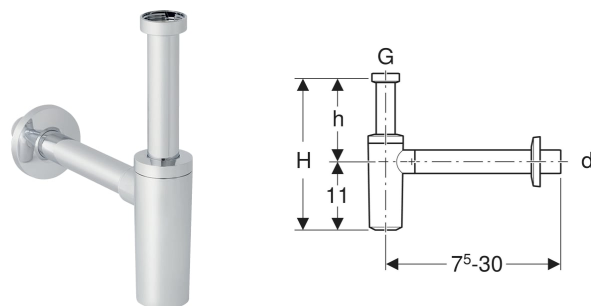

# Geberit pudeļsifons ar sifona cauruli, izlietnēm, horizontāls izvads

## ĪPAŠĪBAS

- Preču kontrole atbilstoši EN 274-3
- Korozijnoturīgs

- Horizontāls izvads

## TEHNISKIE DATI

Sifona ūdens līmeņa augstums (mm)	75 mm
Materiāls	ABS

## PIEDERUMI

- Geberit noplūdes vārsts izlietnēm
- Geberit pagarinātājs iegremdējamam pudeļsifonam

Preces numurs	Krāsa / virsma	d, ø mm	G "	L cm	H cm	h cm	Izvads
151.035.21.1	chrome / spīdīgs	40	1 1/4	7.5-30	17-33	6-22	horizontāls