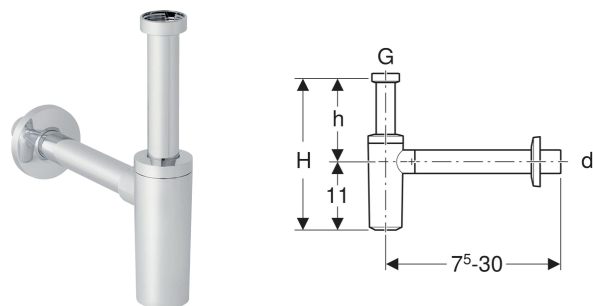

# Geberit pudeļsifons ar sifona cauruli, izlietnēm, horizontāls izvads

## ĪPAŠĪBAS

- Preču kontrole atbilstoši EN 274-3
- Korozijnoturīgs

- Horizontāls izvads

## TEHNISKIE DATI

Sifona ūdens līmeņa augstums (mm)	75 mm
Materiāls	ABS

## PIEDERUMI

- Geberit noplūdes vārsts izlietnēm
- Geberit pagarinātājs iegremdējamam pudeļsifonam

Preces numurs	Krāsa / virsma	d, ø mm	G "	L cm	H cm	h cm	Izvads
151.034.21.1	chrome / spīdīgs	32	1 1/4	7.5-30	17-33	6-22	horizontāls