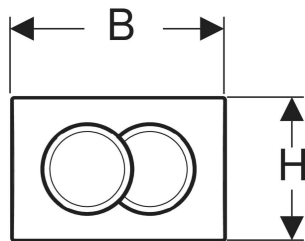

Geberit noskalošanas taustiņš Delta01, apaļš, divu režīmu skalošana

Attēls-piemērs

IZMANTOŠANAS MĒRĶI

- Delta zemapmetuma skalojamās tvertnes skalošanas aktivizācijai

ĪPAŠĪBAS

- Uzstādīšana no priekšpuses

TEHNISKIE DATI

Darbināšanas spēks (N) maks. 20 N
 Taustiņa forma apaļš

- 2 akuatora stieņi
- Montāžas piederumi

PIEGĀDES KOMPLEKTĀCIJA

- Montāžas rāmis

PIEDERUMI

- Geberit pagarinātāja komplekts Delta un Twinline zemapmetuma skalojamām tvertnes

| Preces numurs | Krāsa / virsma | Materiāls | B cm | H cm | T cm | Modelis |
|---------------|---|-----------|------|------|------|------------------------|
| 115.107.11.1 | Noskalošanas taustiņš, Taustiņš: balts / spīdīgs | Plastmasa | 24.6 | 16.4 | 2.3 | Divu pakāpju skalošana |
| 115.107.21.1 | Noskalošanas taustiņš, Taustiņš: chrome / spīdīgs | Plastmasa | 24.6 | 16.4 | 2.3 | Divu pakāpju skalošana |
| 115.107.46.1 | Noskalošanas taustiņš, Taustiņš: chrome / matēts | Plastmasa | 24.6 | 16.4 | 2.3 | Divu pakāpju skalošana |