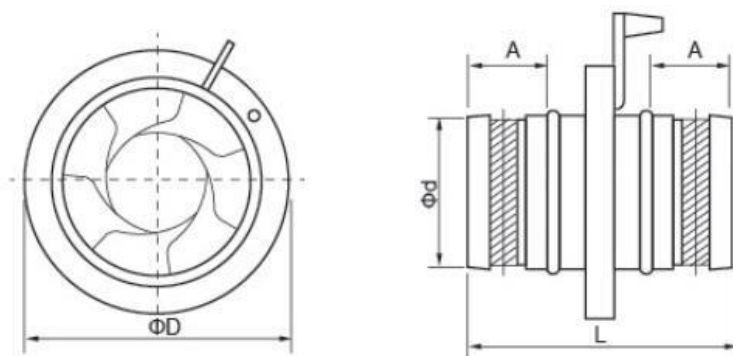

### IRIS DROSEĻVĀRSTS (ID)

- Bļīvgumija: dubulta no EPDM gumijas
- Hermētiskuma klase: C klase saskaņā ar EN1751:2014
- Pieejamie izmēri: no 80 mm līdz 800 mm
- Plastmasas daļa: pieejama oranžā un dzeltenā krāsā

#### Izmēri:

Preces kods	d (mm)	D(mm)	L (mm)	A (mm)
ID 080	79	125	115	33
ID 100	99	165	115	27
ID 125	124	188	115	27
ID 150	149	230	115	27
ID 160	159	230	115	27
ID 200	199	285	120	27
ID 250	249	335	135	33
ID 300	299	405	140	33
ID 315	314	405	140	33
ID 400	398	525	150	46
ID 500	498	655	150	46
ID 630	628	815	155	46
ID 800	798	1015	285	110