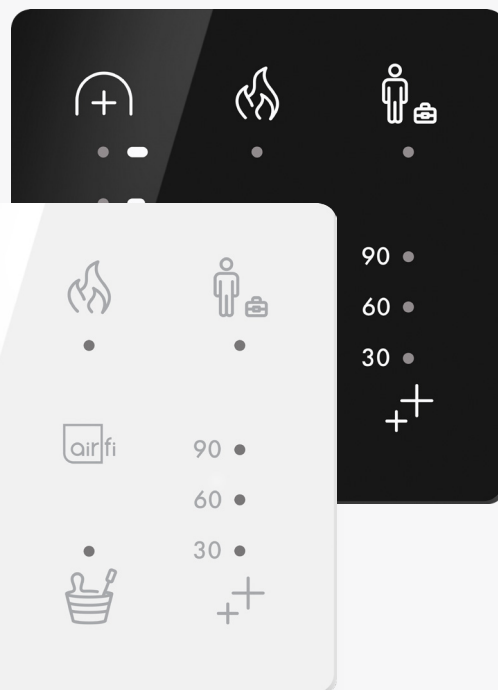

- Paaugstinoties mitruma līmenim, automātiski palielina ventilāciju
- "Pirts" režīms īslaicīgi izslēdz mitruma sensoru
- Pēc režīma beigām sensors atjaunojas

Indikācija: - LED deg, kad režīms aktīvs

Piezīme: - Ja nav pirts > funkcija deaktivizēta (dip2)

Kamīna funkcija

- Palielina spiedienu telpā
- Atvieglo kamīna iedegšanu

Iestatāms: Darbības ilgums - Pārspiediena līmenis

Pēc darbības: Atgriežas normālā režīmā

Piezīme: Ja nav kamīna > funkcija deaktivizēta (dip3)

Pastiprinājuma funkcija

- Īslaicīgi palielina ventilācijas jaudu
- Regulē ar + / - pogām

Iestatāms: Darbības ilgums

Indikācija: LED deg izvēlētajā ātrumā

Ātrums

- Mājas ikona rāda ventilācijas līmeni
- Regulē ar + / - pogām

Indikācija: Oranžā josla > gaisa plūsma - LED > izvēlētais ātrums

Gaidstāves režīms

- Aktivizējas pēc 5 minūtēm bez darbības
- LED kļūst vājāki

Darbība: 1. Pirmais klikšķis > izslēdz gaidstāvi 2. Otrais klikšķis > izpilda funkciju