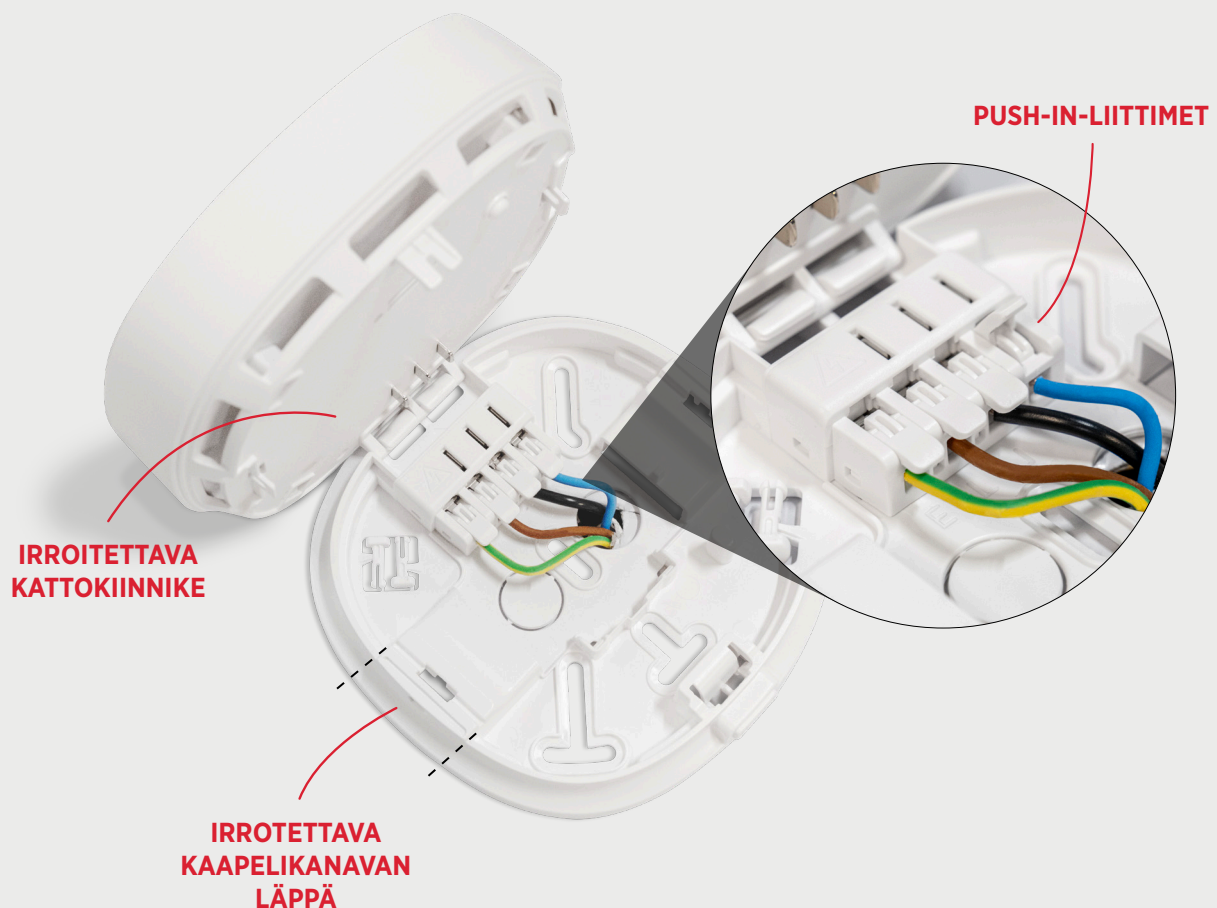

HOUSEGARD®

230V PALOVAROITIN 10 VUODEN VARAPARISTOLLA

Osa Luma-perhettä – langaton järjestelmä
ammattiasennuksiin

LUMA-JÄRJESTELMÄ

Kun yksi varoitin hälyttää, hälyttävät kaikki! Näin saat varoituksen, missä ikinä oletkaan, jos onnettomuus tapahtuu. Yhdistä toisiinsa jopa 40 LUMA-tuotetta langattomasti 868 MHz taajuudella tai 20 kpl langallisesti. Luma-järjestelmä toimii sekä hubin kanssa että ilman. Yhdistämällä hubin voit vastaanottaa ilmoituksia puhelimeesi ja nähdä, mitä kotona tai loma-asunnossa tapahtuu, vaikka et olisikaan paikalla.

Tämä järjestelmä kattaa kokonaisvaltaisesti kiinteistöjen turvallisuustarpeet.

LUMA PALOVAROITTIMET

Nopea varoitus tulipalon syytessä. Sisäänrakennetun akun käyttöikä on 10 vuotta, mikä tarkoittaa, että paristoa ei tarvitse koskaan vaihtaa.

LUMA 230V

230 V palovaroitin 10 vuoden varaparistolla. Kuuluu Luma-perheeseen. Helppo asentaa push-in-liittimillä ja erillisellä kattokiinnikkeellä.

Art.No. / STK	601182 / 7113589
Havainnointitapa	Optinen
Pariston käyttöikä	10 vuotta
Testitoiminto	Kyllä
Taukotoiminto	Kyllä
Asennusteippi 3M	Ei
Kiinnitysruuvi	Kyllä
Hälytysäänen taso	85 db
Sertifiointi	CE, EN 14604, RED