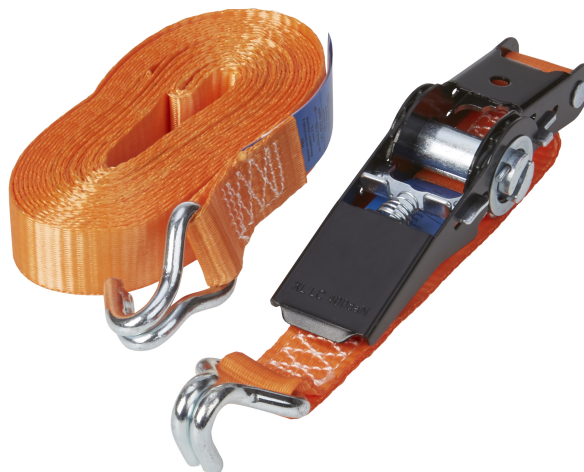

KOORMARIHM

25mm 5m 400/800kg

onninen 

TOOTE ANDMED

SAP kood	CJR787
Tootja kood	KK400-5
EAN kood	6438313559481
Kaubamärk	PROF
Kõrgus	65.000 mm
Laius	55.000 mm
Pikkus	220.000 mm
Kaal	0.370 kg

TEHNILISED ANDMED

Kaks osa koos pörkemehhanismiga	Jah
Ühendus 2	terav konks
1. ühendus	terav konks
Pikkus	5000 mm
Värvus	Oranž
Laius	25 mm
Mudel	Vöö
Koos kaitsevoolikuga	Ei
Materjal	Plast
Suurim ohutu töökoormus	400 kN