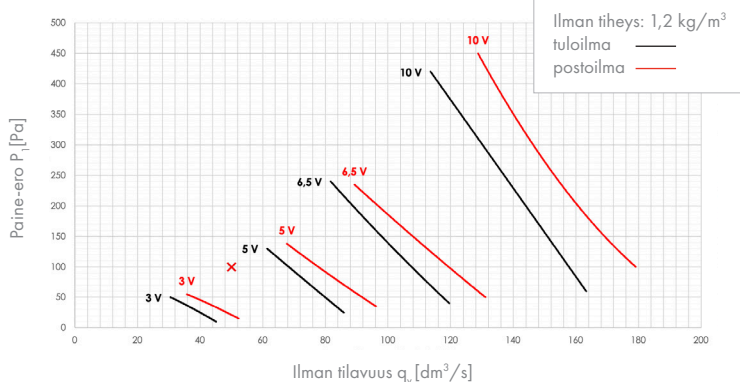

Jälkilämmitys

2 x 920 W (sähkö)

Varusteet

Kattoasennusteline	Ei saatavilla
Seinäasennusteline	Lisävaruste
Jalkasarja	Lisävaruste
Höyrynsulun tiivistyslevy	Lisävaruste
Kosteuslähetin (sisäinen)	Vakiovaruste
Kosteuslähetin	Lisävaruste
Hiilidioksidilähetin	Lisävaruste
Viillennyspatterit	Lisävaruste
Suodatinvahti	Lisävaruste
Vakiopainesäätö	Lisävaruste
Jousipalautteinen sulkupelti	Lisävaruste
Airfi KNX-sovitin	Lisävaruste

Ohjausvalmiudet

säätimet ja ohjaimet lisävarusteena

Uno, Sento, Mille-Wire, Mille-Wifi	Vakiona
Säädinkuvut	Vakiona
VAK, DDC, 10VDC, Lähetinohjaukset Modbus RTU/TCP, Ethernet	Vakiona

*Toteutus aina suunnittelijan ilmanvaihtosuunnitelman mukaan.

Model 150 – ilmavirrat

Poistoilma

180 dm³/s, 100 Pa

OMAKOTITALOT

KERROS- & RIVITALOT

JULKISET TILAT