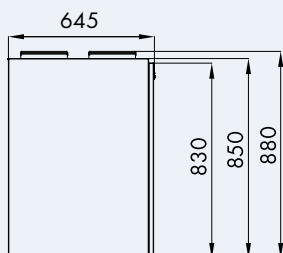

Mittakuvat

Edestä

Sivusta

Malli L

- Ulkoilma (1)
- Tuloilma (2)
- Poistoilma (3)
- Jäteilma (4)
- Keittiöohitus (5)
- Kondenssilähtö (6)

Tuotekoodit

Malli	Koodi	LVI-numero	Tiedot
Model 150 (R) Electric	10 150 011	7916045	230 V, 50 Hz, 10 A, max. 2200 W: Plug
Model 150 (L) Electric	10 150 021	7916046	230 V, 50 Hz, 10 A, max. 2200 W: Plug
Höyrysulun tiivistyslevy: Model 150	40 000 051	7916064	Oikea- ja vasenkätisiin koneisiin
Asennusjalusta: Model 60/100/130/150	40 000 039	7916037	
Seinäteline: Model 60/100/130/150	40 000 016	7916034	
Airfi-vesilukko kromattu	40 000 053	7916072	
Filter set n:o 2, Model 150	40 000 002	7916036	
Kapasitiivinen Sento ohjain, valkoinen	40 000 041	7916039	
Kapasitiivinen Sento ohjain, musta	40 000 175	7916105	

Airfi Oy AB
Piilipuunkatu 11
21200 Raisio

+358 2 430 3300
airfi.fi
info@airfi.fi

REV D1
60101370