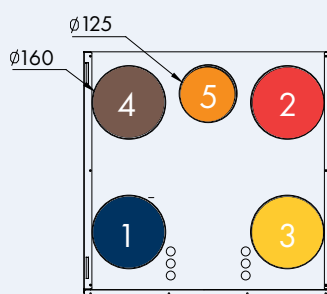

Sivusta

Alhaalta

Malli R

Malli L

- Ulkoilma (1)
- Tuloilma (2)
- Poistoilma (3)
- Jäteilma (4)
- Keittiöhöyry (5)
- Kondenssilähtö (6)

Tuotekoodit

Malli	Koodi	LVI-numero	Tiedot
Model 60 (R) Electric	10 060 011	7916041	230 V, 50 Hz, 10 A, max. 1165 W: Plug
Model 60 (L) Electric	10 060 021	7916042	230 V, 50 Hz, 10 A, max. 1165 W: Plug
Kattoasennuskehys 160-125-K: Model 60, 100, 130	40 000 013	7916031	Oikea- ja vasenkätisiin koneisiin
Kattoasennuskehys 160-160-K: Model 60, 100, 130	40 000 014	7916032	Oikea- ja vasenkätisiin koneisiin
Höyrysulun tiivistyslevy: Model 60/100/130	40 000 015	7916033	
Seinäteline: Model 60/100/130/150	40 000 016	7916034	
Asennusjalusta: Model 60/100/130/150	40 000 039	7916037	
Airfi-vesilukko kromattu	40 000 053	7916072	
Filter set n:o 1, Model 60/100/130	40 000 001	7916035	
Kapasitiivinen Sento ohjain, valkoinen	40 000 041	7916039	
Kapasitiivinen Sento ohjain, musta	40 000 175	7916105	