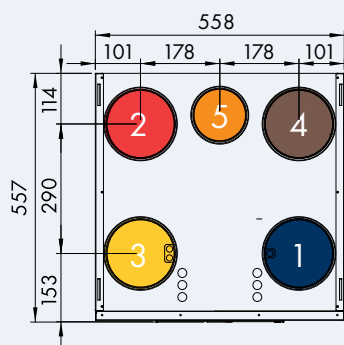

Mittakuvat

Malli R

- Ulkoilma (1)
- Tuloilma (2)
- Poistoilma (3)
- Jäteilma (4)
- Keittiöhöyry (5)
- Kondenssilähtö (6)

Tuotekoodit

Malli	Koodi	LVI-numero	Tiedot
Model 60 (R) Electric	10 060 011	7916041	230 V, 50 Hz, 10 A, max. 1165 W: Plug
Model 60 (L) Electric	10 060 021	7916042	230 V, 50 Hz, 10 A, max. 1165 W: Plug
Kattoasennuskehys 160-125-K: Model 60, 100, 130	40 000 013	7916031	Oikea- ja vasenkätisiin koneisiin
Kattoasennuskehys 160-160-K: Model 60, 100, 130	40 000 014	7916032	Oikea- ja vasenkätisiin koneisiin
Höyrysulun tiivistyslevy: Model 60/100/130	40 000 015	7916033	
Seinäteline: Model 60/100/130/150	40 000 016	7916034	
Asennusjalusta: Model 60/100/130/150	40 000 039	7916037	
Airfi-vesilukko kromattu	40 000 053	7916072	
Filter set n:o 1, Model 60/100/130	40 000 001	7916035	
Kapasitiivinen Sento ohjain, valkoinen	40 000 041	7916039	
Kapasitiivinen Sento ohjain, musta	40 000 175	7916105	

Airfi Oy AB
Piilipuunkatu 11
21200 Raisio

+358 2 430 3300
airfi.fi
info@airfi.fi

REV D1
60101367