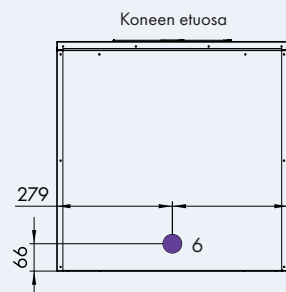

Mittakuvat

Alhaalta

- Ulkoilma (1)
- Tuloilma (2)
- Poistoilma (3)
- Jäteilma (4)
- Keittiöhöyry (5)
- Kondenssilähtö (6)

Tuotekoodit

Malli	Koodi	LVI-numero	Tiedot
Model 60 (R) Electric	10 060 011	7916041	230 V, 50 Hz, 10 A, max. 1165 W: Plug
Model 60 (L) Electric	10 060 021	7916042	230 V, 50 Hz, 10 A, max. 1165 W: Plug
Kattoasennuskehys 160-125-K: Model 60, 100, 130	40 000 013	7916031	Oikea- ja vasenkätisiin koneisiin
Kattoasennuskehys 160-160-K: Model 60, 100, 130	40 000 014	7916032	Oikea- ja vasenkätisiin koneisiin
Höyrysulun tiivistyslevy: Model 60/100/130	40 000 015	7916033	
Seinäteline: Model 60/100/130/150	40 000 016	7916034	
Asennusjalusta: Model 60/100/130/150	40 000 039	7916037	
Airfi-vesilukko kromattu	40 000 053	7916072	
Filter set n:o 1, Model 60/100/130	40 000 001	7916035	
Kapasitiivinen Sento ohjain, valkoinen	40 000 041	7916039	
Kapasitiivinen Sento ohjain, musta	40 000 175	7916105	

Airfi Oy AB
Piilipuunkatu 11
21200 Raisio

+358 2 430 3300
airfi.fi
info@airfi.fi

REV D1
60101367