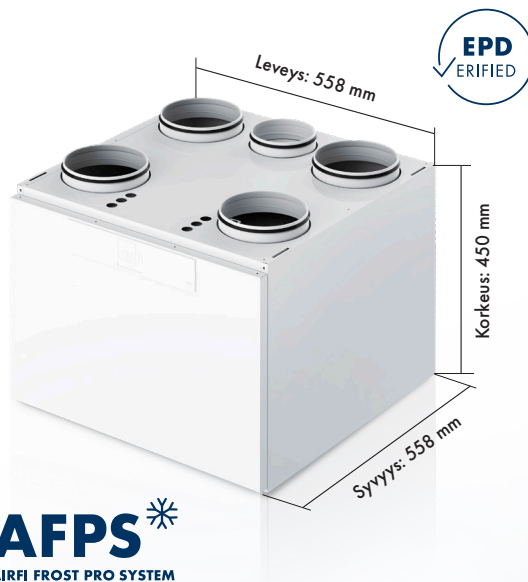

Model 60 on suunniteltu nykyaikaisen asumisen tarpeisiin: se on joustava, energiatehokas ja helposti asennettava ratkaisu erilaisiin kohteisiin. Koneen kapea runko (vain 558 mm) mahdollistaa asentamisen kaapin sisälle. Koneen korkeus (450 mm) tarjoaa riittävästi tilaa pesutornin asentamiseen sen alle. Innovatiivinen ovimekanismi mahdollistaa koneen asentamisen myös liukuovikaapistoon.

Helppo asentaa, helppo käyttää

Model 60 soveltuu erinomaisesti omakoti-, rivijä kerrostaloihin (asuinpinta-ala max. 200 m²). Nopea asennus kattotelineeseen säästää aikaa, ja ohjaus onnistuu vaivattomasti joko ohjaimilla tai Airfi App -sovelluksella. Laite on yhteensopiva yleisten taloautomaatiojärjestelmien kanssa – vakiona.

Tekniset tiedot

Mitat (leveys x korkeus x syvyys)	558 x 450 x 558
Paino	41 kg
Kanavalähdöt	4 x 160, 1 x 125
Keittiöohitus	Vakiovaruste
Kondenssiyhde	Keskellä 66 mm takareunasta
Kondenssivesiallas	Kallistettu kondenssivesiallas
Max. poistoilmavirta (100 Pa)	107 dm ³ /s
Max. tuloilmavirta (100 Pa)	99 dm ³ /s
Ominaisenergiankulutus (SEC) kylmässä ilmastossa	A+
Ominaisenergiankulutus (SEC) keskimääräisessä ilmastossa	A
Poistoilman lämmöntalteenoton vuosihyötysuhdeluokka	A+/A (keittiöohitus käytössä)
Ilmanvaihtokoneen ominais sähköteholuokka nimellisilmavirralla	A
Sähkö	230 V, 50 Hz, 10 A, max. 1165 W: Pistotulppa
Ohjeellinen asunnon enimmäispinta-ala m ² *	200 m ²
Kesä-/talvitoiminto	
Automaattinen, säätävä	Vakiovaruste
Sulatusautomaatiikka	
Jatkuva tuloilma, AFPS	Vakiovaruste