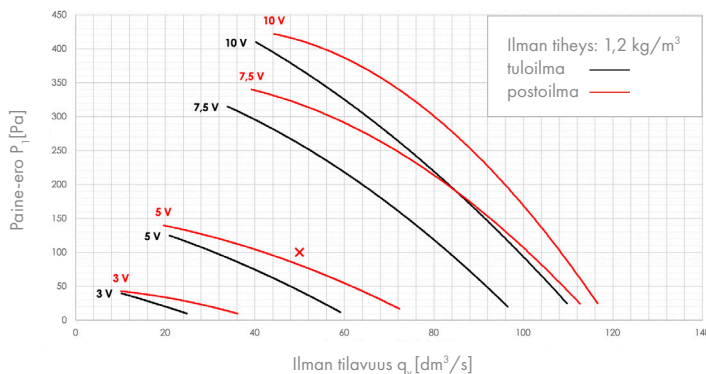

Jälkilämmitys

920 W (sähkö)

Varusteet

Kattoasennusteline	Lisävaruste
Seinäasennusteline	Lisävaruste
Jalkasarja	Lisävaruste
Höyrynsulun tiivistyslevy	Lisävaruste
Kosteuslähetin (sisäinen)	Vakiovaruste
Kosteuslähetin	Lisävaruste
Hiilidioksidilähetin	Lisävaruste
Viilennyspatterit	Lisävaruste
Suodatinvahti	Lisävaruste
Vakiopainesäätö	Lisävaruste
Jousipalautteinen sulkupelti	Lisävaruste
Airfi KNX-sovitin	Lisävaruste

Ohjausvalmiudet

säätimet ja ohjaimet lisävarusteena

Uno, Sento, Mille-Wire, Mille-Wifi	Vakiona
Säädinkuvut	Vakiona
VAK, DDC, 10VDC, Lähetinohjaukset Modbus RTU/TCP, Ethernet	Vakiona

*Toteutus aina suunnittelijan ilmanvaihtosuunnitelman mukaan.

Model 60 – ilmavirrat

Poistoilma

107 dm³/s, 100 Pa

OMAKOTITALOT

KERROSTALOT

RIVITALOT