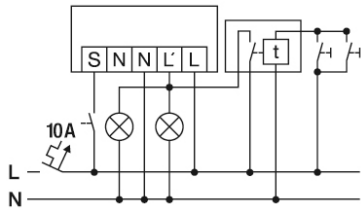

Viiveaika	pulssi/n. 1–30 min
Master/slave-toiminto	–
Manuaalinen ylioheutus	kyllä

Tunnistusalueet

Tunnistusetäisyys

Kytkenäkaaviot

■ Halkaisija (A)	Ø 40 m
■ Edessä (B)	Ø 20 m

Vakiokäyttö

Kytkenäkaaviot

Kytkenäkaaviot

Vakiokäyttö ja lisäohjaus sulkupainikkeella. Tarvittaessa valo voidaan kytkeä painikkeella käsin päälle tai pois päältä.

Kork. 10 laitteen rinnankytkentä

MD-C 360i/40 Warehouse

Tuotenumero

GTIN

26 185 98

4015120428197

Kytentäkaaviot

Rinnankytkentä porrasvalaistusautomaatin kytkentä.