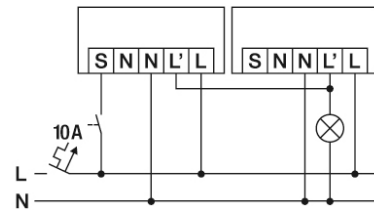

Viiveaika	pulssi/n. 1–30 min
Master/slave-toiminto	–
Manuaalinen ylioheutus	kyllä

Tunnistusalueet

Tunnistusetäisyys

Kytkenäkaaviot

■ Halkaisija (A)	Ø 40 m
■ Edessä (B)	Ø 20 m

Vakiokäyttö

Kytkenäkaaviot

Kytkenäkaaviot

Vakiokäyttö ja lisäohjaus sulkupainikkeella. Tarvittaessa valo voidaan kytkeä painikkeella käsin päälle tai pois päältä.

Kork. 10 laitteen rinnankytkentä

MD-C 360i/40 Warehouse

Tuotenumero

GTIN

26 185 98

4015120428197