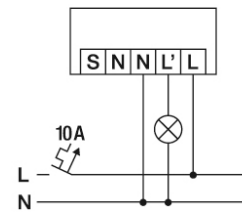

KIINNITYS

Asennustapa	Uppoasennus
Asennuspaikka	Kattoon
Asennusmitta	Upotussyvyys: 24 mm, Ø 60 mm

KOTELO

Mitat	Korkeus/syvyys 70 mm, Ø 108 mm
Paino	129 g
Raaka-aine	UV-säteilyä kestävä polycarbonaatti
Kotelointiluokka	IP20 upotusmallina, IP20/IP54 pinta-asennusrasialla (tilattava erikseen), IP20 kattouputusversiona (tasoasennussarja tilattava erikseen)
Sallittu ympäristölämpötila	-25 °C...+50 °C
Suhteellinen ilmankosteus	5 - 93 %, ei kondensoituva
Väri	valkoinen, lähes kuin RAL 9010
Liitäntä	2,5 mm ² / 1,5 mm ²

Viiveaika	pulssi/n. 1–30 min
Master/slave-toiminto	–
Manuaalinen ylioheutus	kyllä

Tunnistusalueet

Tunnistusetäisyys

Kytkenäkaaviot

■ Halkaisija (A)	Ø 40 m
■ Edessä (B)	Ø 20 m

Vakiokäyttö

Kytkenäkaaviot

Kytkenäkaaviot

Vakiokäyttö ja lisäohjaus sulkupainikkeella. Tarvittaessa valo voidaan kytkeä painikkeella käsin päälle tai pois päältä.

Kork. 10 laitteen rinnankytkentä

MD-C 360i/40 Warehouse

Tuotenumero

GTIN

26 185 98

4015120428197