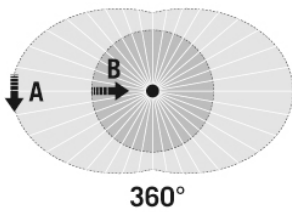

KIINNITYS

Asennustapa	Uppoasennus
Asennuspaikka	Kattoon
Asennusmitta	Upotussyvyys: 24 mm, Ø 60 mm

KOTELO

Mitat	Korkeus/syvyys 70 mm, Ø 108 mm
Paino	129 g
Raaka-aine	UV-säteilyä kestävä polycarbonaatti
Kotelointiluokka	IP20 upotusmallina, IP20/IP54 pinta-asennusrasialla (tilattava erikseen), IP20 kattouputusversiona (tasoasennussarja tilattava erikseen)
Sallittu ympäristölämpötila	-25 °C...+50 °C
Suhteellinen ilmankosteus	5 - 93 %, ei kondensoituva
Väri	valkoinen, lähes kuin RAL 9010
Liitäntä	2,5 mm ² / 1,5 mm ²

Viiveaika	pulssi/n. 1–30 min
Master/slave-toiminto	–
Manuaalinen ylioheutus	kyllä

Tunnistusalueet

Tunnistusetäisyys

Kytkenäkaaviot

■ Halkaisija (A)	Ø 40 m
■ Edessä (B)	Ø 20 m

Vakiokäyttö

Kytkenäkaaviot

Kytkenäkaaviot