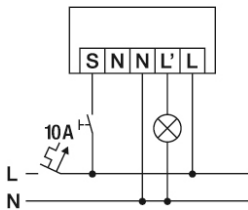

Viiveaika	pulssi/n. 1–30 min
Master/slave-toiminto	–
Manuaalinen ylioheutus	kyllä

Tunnistusalueet

Tunnistusetäisyys

Kytkenäkaaviot

■ Halkaisija (A)	Ø 40 m
■ Edessä (B)	Ø 20 m

Vakiokäyttö

Kytkenäkaaviot

Kytkenäkaaviot

Vakiokäyttö ja lisäohjaus sulkupainikkeella. Tarvittaessa valo voidaan kytkeä painikkeella käsin päälle tai pois päältä.

Kork. 10 laitteen rinnankytkentä

MD-C 360i/40 Warehouse

Tuotenumero

GTIN

26 185 98

4015120428197