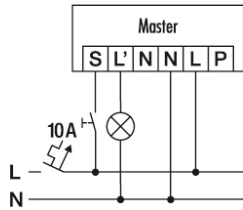

Tunnistusalueet

Tunnistusetäisyys

Kytentäkaaviot

 <p>360°</p>	<ul style="list-style-type: none"> ■ Halkaisija (A) Ø 40 m ■ Edessä (B) Ø 20 m ■ Läsnäolon havaitsemisalue (C) Ø 8 m 	
---	--	---

Vakiokäyttö

PD-C 360i/40 Warehouse

Tuotenumero **GTIN**
 26 185 97 4015120423062

Kytentäkaaviot

Kytentäkaaviot

Vakiokäyttö ja lisäohjaus sulkupainikkeella. Tarvittaessa valo voidaan kytkeä painikkeella käsin päälle tai pois päältä.

Master-Slave-kytkentä:
 Master-laite kytkee liitettviä käyttölaitteita asetettujen parametrien mukaan.
 Slave-laitteet on tarkoitettu vain läsnäolon havaitsemiseen ja ne antavat impulssin Master-laitteelle, kun liike havaitaan.
 Huomio: Korkeintaan 10 Slave-laitetta voidaan liittää yhteen Master-laitteeseen.