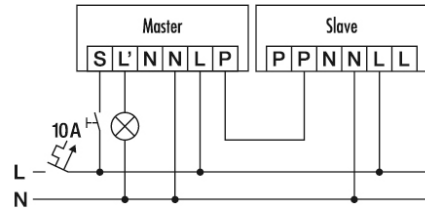

Tunnistusalueet

Tunnistusetäisyys

Kytentäkaaviot

 <p>360°</p>	<ul style="list-style-type: none"> ■ Halkaisija (A) Ø 40 m ■ Edessä (B) Ø 20 m ■ Läsnäolon havaitsemisalue (C) Ø 8 m 	
---	--	---

Vakiokäyttö

PD-C 360i/40 Warehouse

Tuotenumero **GTIN**
 26 185 97 4015120423062

Kytentäkaaviot

Kytentäkaaviot

Vakiokäyttö ja lisäohjaus sulkupainikkeella. Tarvittaessa valo voidaan kytkeä painikkeella käsin päälle tai pois päältä.

Master-Slave-kytkentä:
 Master-laite kytkee liitettviä käyttölaitteita asetettujen parametrien mukaan.
 Slave-laitteet on tarkoitettu vain läsnäolon havaitsemiseen ja ne antavat impulssin Master-laitteelle, kun liike havaitaan.
 Huomio: Korkeintaan 10 Slave-laitetta voidaan liittää yhteen Master-laitteeseen.