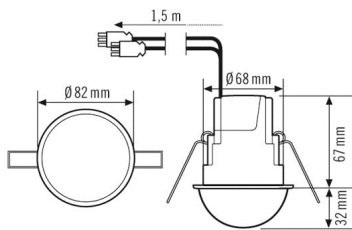

MD-CE 360i/24 WAGO

Tilausnimike	Tuotenumero	GTIN
1D-CE360i/24 WAGO	26 184 09	4015120510052

Lisävarusteet

Tuotteen nimike	Tuotenumero	GTIN
ESY-Pen	26 185 06	4015120425356
Mobil-PDi/MDi	71 093 75	4015120425509
Mobil-PDi/MDi-universal	26 184 40	4015120433993
Suojaverkko 165/70	64 300 12	4015120425615
RC-suodin/sammutuspiiri	14 278 00	4015120426988

Mittapiirustus