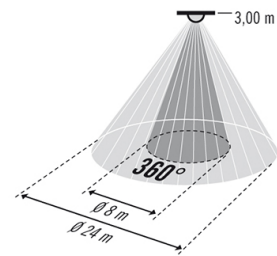

Tekniset tiedot

GENEERINEN	
Vaatumustenmukaisuus	CE, RoHS, WEEE
takuu	5 vuotta
KIINNITYS	
Asennustapa	Tasoasennus
Asennuspaikka	Kattoon
Asennusmitta	Upotussyvyys: 67 mm, Ø 68 mm
KOTELO	
Mitat	Korkeus/syvyys 32 mm, Ø 82 mm
Paino	532 g
Raaka-aine	UV-säteilyä kestävä polycarbonaatti
Kotelointiluokka	IP40
Sallittu ympäristölämpötila	-25 °C...+50 °C
Suhteellinen ilmankosteus	5 - 93 %, ei kondensoituvia
Väri	opaali matta
Liitäntä	WAGO
SÄHKÖSUUNNITTELUN	
Suojausluokka	II
Nimellisjännite	230 V / 50 Hz
Tulojohto	Sisältää 1,5 m:n esivalmistellun WAGO WINSTA® -tulo- ja lähtöjohton
ANTURIT	
Tehontarve	0,3 W
Tunnistusalue	360°
Tunnistusetäisyys poikittain	Ø 24 m
Tunnistusetäisyys suoraan	Ø 11 m
Tunnistusalueen pinta-ala	453 m²

Mittapiirustus

Tunnistusalue

- Suoraan ilmaiseen nähden n. Ø 8 m
- Kulkualue / poikittain ilmaiseen nähden n. Ø 24 m

Kytentäkaaviot

Kytentäkaaviot

Vakiokäytössä enintään kymmenen liikeilmaisimen rinnankytkentä