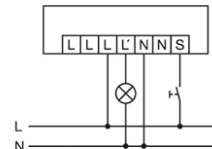

Mittapiirustus

Tunnistusalue

- Suoraan ilmaiseen nähden n. Ø 8 m
- Kulkualue / poikittain ilmaiseen nähden n. Ø 24 m

Kytentäkaaviot

Kytentäkaaviot

Vakiokäytössä enintään kymmenen liikeilmaisimen rinnankytkentä