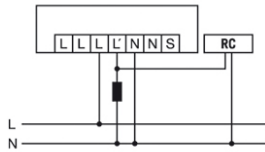

Mittapiirustus

Tunnistusalue

- Suoraan ilmaiseen nähden n. Ø 8 m
- Kulkualue / poikittain ilmaiseen nähden n. Ø 24 m

Kytentäkaaviot

Kytentäkaaviot

Vakiokäytössä enintään kymmenen liikeilmaisimen rinnankytkentä

Vakiokäyttö ja lisäohjaus painikkeella.

MD-CE 360i/24 WAGO

Tilausnimike	Tuotenumero	GTIN
1D-CE360i/24 WAGO	26 184 09	4015120510052

Kytentäkaaviot

Kytentäkaaviot

Induktiviteetteja (esim. releet, kontaktorit, kytkentälaitteet) kytkettäessä voi RC-suodattimen käyttö olla tarpeen.