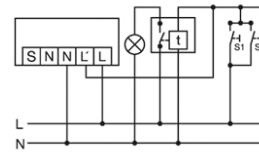

Vakiokäyttö ja lisäohjaus painikkeella.

MD-CE 360i/24 WAGO

Tilausnimike	Tuotenumero	GTIN
1D-CE360i/24 WAGO	26 184 09	4015120510052

Kytentäkaaviot

Kytentäkaaviot

Induktiviteetteja (esim. releet, kontaktorit, kytkentälaitteet) kytkettäessä voi RC-suodattimen käyttö olla tarpeen.

Rinnankytkentä porrasvalaistusautomaatin kytkentä.