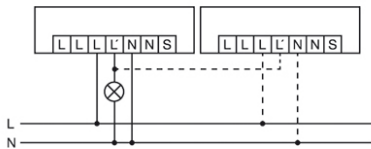

Mittapiirustus

Tunnistusalue

- Suoraan ilmaiseen nähden n. Ø 8 m
- Kulkualue / poikittain ilmaiseen nähden n. Ø 24 m

Kytentäkaaviot

Kytentäkaaviot

Vakiokäytössä enintään kymmenen liikeilmaisimen rinnankytkentä