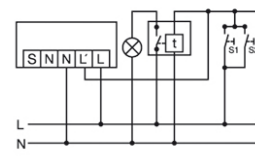

### Kytentäkaaviot

Vakiokäytössä enintään kahdeksan laitteen rinnankytkentä

Induktiviteetteja (esim. releet, kontaktorit, kytkentälaitteet) kytkettäessä voi RC-suodattimen käyttö olla tarpeen.

Vakiokäyttö ylimääräisellä kestovalaistustoiminnolla ulkoisen kytkimen avulla.

**Kytentäkaaviot**

Rinnankytkentä porrasvalaistusautomaatin kytkentä