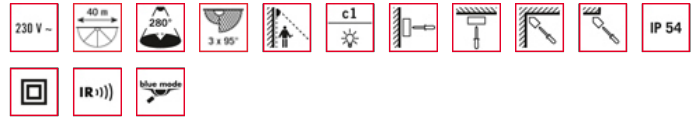

RC 280i, ruskea

Tilausnimike

RC 280i ruskea

Tuotenumero

26 183 39

GTIN

4015120015816

Tuotekuvaus

- Liikeilmais ja 280°:n tunnistusalue sekä pitkä kantomatka
- 360°:n aliryömintäsuoja mahdollistaa aukottoman tunnistuksen, sammuttavissa kaukosäätimellä
- Kiinteästi tallennettu tehdasohjelma takaa välittömän käyttövalmiuden

Tekniset tiedot

GENEERINEN	
Vaatumustenmukaisuus	CE, RoHS, WEEE
takuu	5 vuotta
KIINNITYS	
Asennustapa	Pinta-asennus
Asennuspaikka	Kattoon / Seinäasennus
KOTELO	
Mitat	pituus 135 mm x leveys 78 mm x Korkeus/syvyys 105 mm
Paino	353 g
Raaka-aine	UV-säteilyä kestävä polycarbonaatti
Kotelointiluokka	IP54
Sallittu ympäristölämpötila	-25 °C...+55 °C
Suhteellinen ilmankosteus	5 - 95 %, ei kondensoitua
Väri	ruskea, lähes kuin RAL 8017
Liitäntä	2,5 mm² / 1,5 mm²
SÄHKÖSUUNNITTELUN	
Suojausluokka	II
Nimellisjännite	230 V / 50 Hz
ANTURIT	
Tehontarve	0,3 W
Tunnistusalue	280° (3 x 95° asetettavissa erikseen) ja 360°:n aliryömintäsuoja
Tunnistusetäisyys poikittain	Ø 40 m
Tunnistusetäisyys suoraan	Ø 8 m
Tunnistusalueen pinta-ala	979 m²
Kantomatkan sovittaminen	sähköinen, mekaanisesti, anturia kohden, 3 x 95°

Vastaanotin Asennuskorkeus	2,5 m
Maks. Asennuskorkeus	4 m
Valomittaus	Sekavalo
Kirkkaus	2 - 2500 lx
Valokanavien määrä	1
Kytkeväkontaktien määrä	0
Slave-tulo	ei
Rinnakkain kytkettävien ilmaisinten lukumäärä	8
Täysautomaatiikka	kyllä
Puoliautomaatiikka	ei
Pulssitoiminto	kyllä
Vakiovalonsäätö	false
Kytkeväviive pimeästä kirkkaaseen (s)	5 s
Kytkeväviive kirkkaasta pimeään (s)	0 s
OHJAUS	
Kanava 1	Valaistus
Rajapinta	Kytkevä
Kontakti	Sulkukosketin/kellumaton
Kytkeväteho, kanava 1	230 V/50 Hz, 16 A rele, 2300 W/10 A (cos phi = 1), 1150 VA/5 A (cos phi = 0,5)
Kytkevävirta	kapasitiivinen kuormitus / elektroniset kytkevälaitteet maks. kytkevävirta 100 A / 200 µs
Viiveaika	pulssi/n. 15 s - 30 min.
Master/slave-toiminto	false
Vakiovalonsäätö	false
Manuaalinen ylioheutus	ei