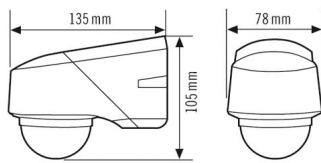

RC 280i, ruskea

Tilausnimike	Tuotenumero	GTIN
RC 280i ruskea	26 183 39	4015120015816

Lisävarusteet

Tuotteen nimike	Tuotenumero	GTIN
Mobil-RCi	71 093 56	4015120016004
Mobil-RCi-M	71 093 60	4015120016011
RC-suodin/sammutuspiiri	14 278 00	4015120426988
ESY-Pen	26 185 06	4015120425356
RC kulmakanta ruskea	71 093 82	4015120016127

Mittapiirustus