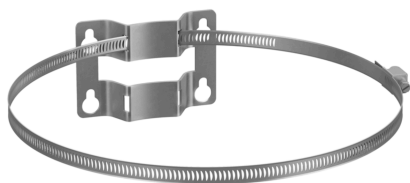

Seinäpidike kiristyshihnalla ja konsolilla Reflexille ja Refixille 8-25 I

Tuotenumero: 7611000

Ominaisuudet

Paino	0,22 kg
-------	---------

Kuvaus

Seinäpidike, varustettu kiristysnauhalla ja konsolilla kalvopaisuntasäiliöille, sis. pitokulman ja kiristysnauhan.

Pidike malleille Reflex N, S, sekä Refix DT, DD, DE, DC 8-25 L.