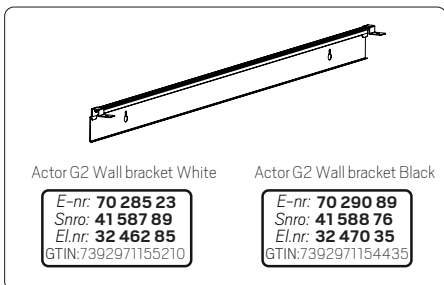

Actor G2 Ceiling / Track

hidealite

Accessories

E-nr	Snro	El.nr	GTIN	Name	LED color	Color	Unit effect
7028508	4158774	3246287	7392971155067	Actor G2 Ceiling DP Vit DIM	3000K / 4000K	White	24W
7028509	4158775	3246288	7392971155074	Actor G2 Ceiling DP Vit DALI CLO	3000K / 4000K	White	22W-26W
7028510	4158776	3246289	7392971155081	Actor G2 Ceiling DP Svart DIM	3000K / 4000K	Black	24W
7028511	4158777	3246290	7392971155098	Actor G2 Ceiling DP Svart DALI CLO	3000K / 4000K	Black	22W-26W
7028512	4158778	3246291	7392971155104	Actor G2 Ceiling MP Vit DIM	3000K / 4000K	White	24W
7028513	4158779	3246292	7392971155111	Actor G2 Ceiling MP Vit DALI CLO	3000K / 4000K	White	22W-26W
7028514	4158780	3246293	7392971155128	Actor G2 Ceiling MP Svart DIM	3000K / 4000K	Black	24W
7028515	4158781	3246294	7392971155135	Actor G2 Ceiling MP Svart DALI CLO	3000K / 4000K	Black	22W-26W
7028516	4158782	3246685	7392971155142	Actor G2 Ceiling OP Vit DIM	3000K / 4000K	White	24W
7028517	4158783	3246686	7392971155159	Actor G2 Ceiling OP Vit DALI CLO	3000K / 4000K	White	22W-26W
7028518	4158784	3246687	7392971155166	Actor G2 Ceiling OP Svart DIM	3000K / 4000K	Black	24W
7028519	4158785	3246688	7392971155173	Actor G2 Ceiling OP Svart DALI CLO	3000K / 4000K	Black	22W-26W
7028520	4158786	3246689	7392971155180	Actor G2 Ceiling Asym Vit DIM	3000K / 4000K	White	16W
7028521	4158787	3246690	7392971155197	Actor G2 Ceiling Asym Vit DALI CLO	3000K / 4000K	White	16W-19W
7028714	4158691	3246259	7392971155029	Actor G2 Ceiling Asym Svart DIM	3000K / 4000K	Black	16W
7028715	4158692	3246260	7392971155036	Actor G2 Ceiling Asym Svart DALI CLO	3000K / 4000K	Black	16W-19W
7028525	4158791	3246743	7392971155234	Actor G2 Track DP Vit DIM	3000K / 4000K	White	24W
7028526	4158792	3246744	7392971155241	Actor G2 Track DP Vit DALI CLO	3000K / 4000K	White	22W-26W
7028527	4158793	3246745	7392971155258	Actor G2 Track DP Svart DIM	3000K / 4000K	Black	24W
7028528	4158794	3246746	7392971155265	Actor G2 Track DP Svart DALI CLO	3000K / 4000K	Black	22W-26W
7028529	4158795	3246747	7392971155272	Actor G2 Track MP Vit DIM	3000K / 4000K	White	24W
7028530	4158796	3246748	7392971155289	Actor G2 Track MP Vit DALI CLO	3000K / 4000K	White	22W-26W
7028531	4158797	3246749	7392971155296	Actor G2 Track MP Svart DIM	3000K / 4000K	Black	24W
7028532	4158798	3246750	7392971155302	Actor G2 Track MP Svart DALI CLO	3000K / 4000K	Black	22W-26W
7028533	4158799	3246751	7392971155319	Actor G2 Track OP Vit DIM	3000K / 4000K	White	24W
7028534	4158800	3246752	7392971155326	Actor G2 Track OP Vit DALI CLO	3000K / 4000K	White	22W-26W
7028535	4158801	3246753	7392971155333	Actor G2 Track OP Svart DIM	3000K / 4000K	Black	24W
7028536	4158802	3246754	7392971155340	Actor G2 Track OP Svart DALI CLO	3000K / 4000K	Black	22W-26W