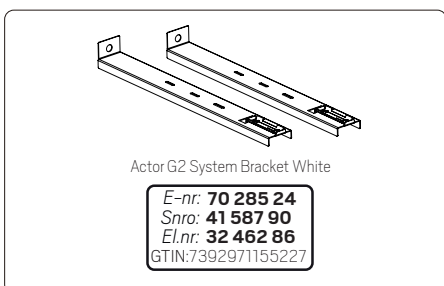

Actor G2 Ceiling / Track

hidealite

Accessories

E-nr	Snro	El.nr	GTIN	Name	LED color	Color	Unit effect
7028508	4158774	3246287	7392971155067	Actor G2 Ceiling DP Vit DIM	3000K / 4000K	White	24W
7028509	4158775	3246288	7392971155074	Actor G2 Ceiling DP Vit DALI CLO	3000K / 4000K	White	22W-26W
7028510	4158776	3246289	7392971155081	Actor G2 Ceiling DP Svart DIM	3000K / 4000K	Black	24W
7028511	4158777	3246290	7392971155098	Actor G2 Ceiling DP Svart DALI CLO	3000K / 4000K	Black	22W-26W
7028512	4158778	3246291	7392971155104	Actor G2 Ceiling MP Vit DIM	3000K / 4000K	White	24W
7028513	4158779	3246292	7392971155111	Actor G2 Ceiling MP Vit DALI CLO	3000K / 4000K	White	22W-26W
7028514	4158780	3246293	7392971155128	Actor G2 Ceiling MP Svart DIM	3000K / 4000K	Black	24W
7028515	4158781	3246294	7392971155135	Actor G2 Ceiling MP Svart DALI CLO	3000K / 4000K	Black	22W-26W
7028516	4158782	3246685	7392971155142	Actor G2 Ceiling OP Vit DIM	3000K / 4000K	White	24W
7028517	4158783	3246686	7392971155159	Actor G2 Ceiling OP Vit DALI CLO	3000K / 4000K	White	22W-26W
7028518	4158784	3246687	7392971155166	Actor G2 Ceiling OP Svart DIM	3000K / 4000K	Black	24W
7028519	4158785	3246688	7392971155173	Actor G2 Ceiling OP Svart DALI CLO	3000K / 4000K	Black	22W-26W
7028520	4158786	3246689	7392971155180	Actor G2 Ceiling Asym Vit DIM	3000K / 4000K	White	16W
7028521	4158787	3246690	7392971155197	Actor G2 Ceiling Asym Vit DALI CLO	3000K / 4000K	White	16W-19W
7028714	4158691	3246259	7392971155029	Actor G2 Ceiling Asym Svart DIM	3000K / 4000K	Black	16W
7028715	4158692	3246260	7392971155036	Actor G2 Ceiling Asym Svart DALI CLO	3000K / 4000K	Black	16W-19W
7028525	4158791	3246743	7392971155234	Actor G2 Track DP Vit DIM	3000K / 4000K	White	24W
7028526	4158792	3246744	7392971155241	Actor G2 Track DP Vit DALI CLO	3000K / 4000K	White	22W-26W
7028527	4158793	3246745	7392971155258	Actor G2 Track DP Svart DIM	3000K / 4000K	Black	24W
7028528	4158794	3246746	7392971155265	Actor G2 Track DP Svart DALI CLO	3000K / 4000K	Black	22W-26W
7028529	4158795	3246747	7392971155272	Actor G2 Track MP Vit DIM	3000K / 4000K	White	24W
7028530	4158796	3246748	7392971155289	Actor G2 Track MP Vit DALI CLO	3000K / 4000K	White	22W-26W
7028531	4158797	3246749	7392971155296	Actor G2 Track MP Svart DIM	3000K / 4000K	Black	24W
7028532	4158798	3246750	7392971155302	Actor G2 Track MP Svart DALI CLO	3000K / 4000K	Black	22W-26W
7028533	4158799	3246751	7392971155319	Actor G2 Track OP Vit DIM	3000K / 4000K	White	24W
7028534	4158800	3246752	7392971155326	Actor G2 Track OP Vit DALI CLO	3000K / 4000K	White	22W-26W
7028535	4158801	3246753	7392971155333	Actor G2 Track OP Svart DIM	3000K / 4000K	Black	24W
7028536	4158802	3246754	7392971155340	Actor G2 Track OP Svart DALI CLO	3000K / 4000K	Black	22W-26W