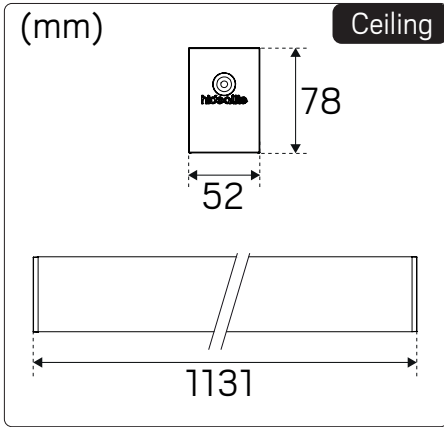

Actor G2 Ceiling / Track

hidealite

Accessories

E-nr	Snro	El.nr	GTIN	Name	LED color	Color	Unit effect
7028508	4158774	3246287	7392971155067	Actor G2 Ceiling DP Vit DIM	3000K / 4000K	White	24W
7028509	4158775	3246288	7392971155074	Actor G2 Ceiling DP Vit DALI CLO	3000K / 4000K	White	22W-26W
7028510	4158776	3246289	7392971155081	Actor G2 Ceiling DP Svart DIM	3000K / 4000K	Black	24W
7028511	4158777	3246290	7392971155098	Actor G2 Ceiling DP Svart DALI CLO	3000K / 4000K	Black	22W-26W
7028512	4158778	3246291	7392971155104	Actor G2 Ceiling MP Vit DIM	3000K / 4000K	White	24W
7028513	4158779	3246292	7392971155111	Actor G2 Ceiling MP Vit DALI CLO	3000K / 4000K	White	22W-26W
7028514	4158780	3246293	7392971155128	Actor G2 Ceiling MP Svart DIM	3000K / 4000K	Black	24W
7028515	4158781	3246294	7392971155135	Actor G2 Ceiling MP Svart DALI CLO	3000K / 4000K	Black	22W-26W
7028516	4158782	3246685	7392971155142	Actor G2 Ceiling OP Vit DIM	3000K / 4000K	White	24W
7028517	4158783	3246686	7392971155159	Actor G2 Ceiling OP Vit DALI CLO	3000K / 4000K	White	22W-26W
7028518	4158784	3246687	7392971155166	Actor G2 Ceiling OP Svart DIM	3000K / 4000K	Black	24W
7028519	4158785	3246688	7392971155173	Actor G2 Ceiling OP Svart DALI CLO	3000K / 4000K	Black	22W-26W
7028520	4158786	3246689	7392971155180	Actor G2 Ceiling Asym Vit DIM	3000K / 4000K	White	16W
7028521	4158787	3246690	7392971155197	Actor G2 Ceiling Asym Vit DALI CLO	3000K / 4000K	White	16W-19W
7028714	4158691	3246259	7392971155029	Actor G2 Ceiling Asym Svart DIM	3000K / 4000K	Black	16W
7028715	4158692	3246260	7392971155036	Actor G2 Ceiling Asym Svart DALI CLO	3000K / 4000K	Black	16W-19W
7028525	4158791	3246743	7392971155234	Actor G2 Track DP Vit DIM	3000K / 4000K	White	24W
7028526	4158792	3246744	7392971155241	Actor G2 Track DP Vit DALI CLO	3000K / 4000K	White	22W-26W
7028527	4158793	3246745	7392971155258	Actor G2 Track DP Svart DIM	3000K / 4000K	Black	24W
7028528	4158794	3246746	7392971155265	Actor G2 Track DP Svart DALI CLO	3000K / 4000K	Black	22W-26W
7028529	4158795	3246747	7392971155272	Actor G2 Track MP Vit DIM	3000K / 4000K	White	24W
7028530	4158796	3246748	7392971155289	Actor G2 Track MP Vit DALI CLO	3000K / 4000K	White	22W-26W
7028531	4158797	3246749	7392971155296	Actor G2 Track MP Svart DIM	3000K / 4000K	Black	24W
7028532	4158798	3246750	7392971155302	Actor G2 Track MP Svart DALI CLO	3000K / 4000K	Black	22W-26W
7028533	4158799	3246751	7392971155319	Actor G2 Track OP Vit DIM	3000K / 4000K	White	24W
7028534	4158800	3246752	7392971155326	Actor G2 Track OP Vit DALI CLO	3000K / 4000K	White	22W-26W
7028535	4158801	3246753	7392971155333	Actor G2 Track OP Svart DIM	3000K / 4000K	Black	24W
7028536	4158802	3246754	7392971155340	Actor G2 Track OP Svart DALI CLO	3000K / 4000K	Black	22W-26W