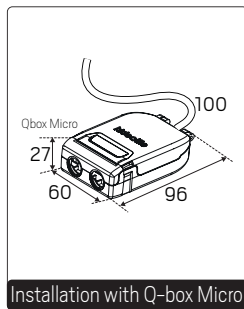

SAFETY INSTRUCTIONS

Accessories

E-nr	Sno	ELnr	GTIN	Name	LEDcolor	Size
7027013	4143899	3227659	7392971150581	Spacer frame 600x600	White	600x600
7027014	4158559	3217618	7392971150598	Spacer frame 300x1200	White	300x1200
7012483	4289493	3212071	7392971128566	Cover plate Panel Round	White	595x595