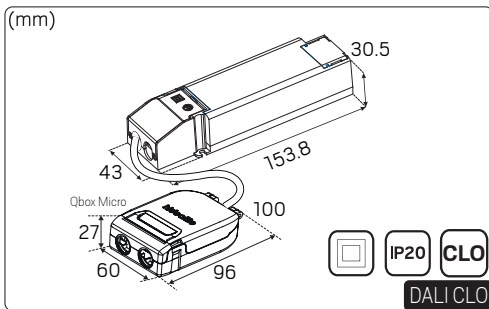

SAFETY INSTRUCTIONS

Accessories

E-nr	Sno	ELnr	GTIN	Name	LEDcolor	Size
7027013	4143899	3227659	7392971150581	Spacer frame 600x600	White	600x600
7027014	4158559	3217618	7392971150598	Spacer frame 300x1200	White	300x1200
7012483	4289493	3212071	7392971128566	Cover plate Panel Round	White	595x595