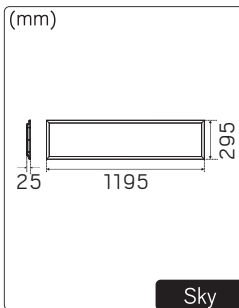

E-nr	Snro	EInr	GTIN	Name	LED color	Unit effect	mA	Lumen	Beam angle
7019640	4143802	3207079	7392971143675	Sky OP 600x600 DIM	3000K/4000K	30W	750mA	3800	120°
7019641	4143803	3207080	7392971143682	Sky OP 600x600 DIM 5-pack	3000K/4000K	30W	750mA	3800	120°
7019642	4143804	3207081	7392971143699	Sky OP 600x600 DIM Linect	3000K/4000K	30W	750mA	3800	120°
7019643	4143805	3207082	7392971143705	Sky OP 600x600 DIM Q-Box Micro	3000K/4000K	30W	750mA	3800	120°
7019644	4143806	3207083	7392971143712	Sky OP 600x600 DALI Linect	3000K/4000K	42W	1050mA	5050	120°
7019645	4143807	3207084	7392971143729	Sky OP 600x600 DALI Q-Box Micro	3000K/4000K	42W	1050mA	5050	120°
7028394	4158618	3246240	7392971153612	Sky OP 600x600 DALI CL0 Q-Box Micro	3000K/4000K	34-42W	840-1050mA	4350	120°
7028423	4158700	3246252	7392971153698	Sky OP 600x600 Casambi	3000K/4000K	42W	1050mA	5450	120°
7019646	4143808	3207085	7392971143736	Sky MP 600x600 DIM	3000K/4000K	30W	750mA	3700	90°
7019647	4143809	3207086	7392971143743	Sky MP 600x600 DIM 5-pack	3000K/4000K	30W	750mA	3700	90°
7019648	4143810	3207087	7392971143750	Sky MP 600x600 DIM Linect	3000K/4000K	30W	750mA	3700	90°
7019649	4143811	3207088	7392971143767	Sky MP 600x600 DIM Q-Box Micro	3000K/4000K	30W	750mA	3700	90°
7019650	4143812	3207089	7392971143774	Sky MP 600x600 DALI Linect	3000K/4000K	42W	1050mA	4850	90°
7019651	4143813	3207090	7392971143781	Sky MP 600x600 DALI Q-Box Micro	3000K/4000K	42W	1050mA	4850	90°
7028395	4158619	3246241	7392971153629	Sky MP 600x600 DALI CL0 Q-Box Micro	3000K/4000K	34-42W	840-1050mA	3940	90°
7028424	4158701	3246253	7392971153704	Sky MP 600x600 Casambi	3000K/4000K	42W	1050mA	5200	90°
7027003	4158560	3217619	7392971150482	Sky OP 300x1200 DIM	3000K/4000K	30W	750mA	4200	120°
7027004	4158561	3217620	7392971150499	Sky OP 300x1200 DIM Linect	3000K/4000K	30W	750mA	4200	120°
7027005	4158562	3217621	7392971150505	Sky OP 300x1200 DIM Q-Box Micro	3000K/4000K	30W	750mA	4200	120°
7027006	4158563	3217622	7392971150512	Sky OP 300x1200 DALI Linect	3000K/4000K	42W	1050mA	5500	120°
7027007	4158564	3217623	7392971150529	Sky OP 300x1200 DALI Q-Box Micro	3000K/4000K	42W	1050mA	5500	120°
7028396	4158620	3246242	7392971153636	Sky OP 300x1200 DALI CL0 Q-Box Micro	3000K/4000K	34-42W	840-1050mA	4360	120°
7028425	4158702	3246254	7392971153711	Sky OP 300x1200 Casambi	3000K/4000K	42W	1050mA	5550	120°
7027008	4158565	3217624	7392971150536	Sky MP 300x1200 DIM	3000K/4000K	30W	750mA	3900	90°
7027009	4158566	3217625	7392971150543	Sky MP 300x1200 DIM Linect	3000K/4000K	30W	750mA	3900	90°
7027010	4158567	3217626	7392971150550	Sky MP 300x1200 DIM Q-Box Micro	3000K/4000K	30W	750mA	3900	90°
7027011	4158568	3217627	7392971150567	Sky MP 300x1200 DALI Linect	3000K/4000K	42W	1050mA	5200	90°
7027012	4158569	3217628	7392971150574	Sky MP 300x1200 DALI Q-Box Micro	3000K/4000K	42W	1050mA	5200	90°
7028397	4158621	3246243	7392971153643	Sky MP 300x1200 DALI CL0 Q-Box Micro	3000K/4000K	34-42W	840-1050mA	4050	90°
7028426	4158703	3246255	7392971153728	Sky MP 300x1200 Casambi	3000K/4000K	42W	1050mA	5150	90°