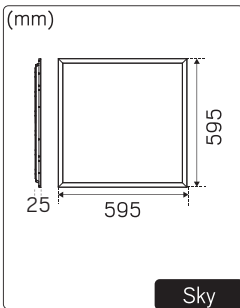

E-nr	Snro	EInr	GTIN	Name	LED color	Unit effect	mA	Lumen	Beam angle
7019640	4143802	3207079	7392971143675	Sky OP 600x600 DIM	3000K/4000K	30W	750mA	3800	120°
7019641	4143803	3207080	7392971143682	Sky OP 600x600 DIM 5-pack	3000K/4000K	30W	750mA	3800	120°
7019642	4143804	3207081	7392971143699	Sky OP 600x600 DIM Linect	3000K/4000K	30W	750mA	3800	120°
7019643	4143805	3207082	7392971143705	Sky OP 600x600 DIM Q-Box Micro	3000K/4000K	30W	750mA	3800	120°
7019644	4143806	3207083	7392971143712	Sky OP 600x600 DALI Linect	3000K/4000K	42W	1050mA	5050	120°
7019645	4143807	3207084	7392971143729	Sky OP 600x600 DALI Q-Box Micro	3000K/4000K	42W	1050mA	5050	120°
7028394	4158618	3246240	7392971153612	Sky OP 600x600 DALI CL0 Q-Box Micro	3000K/4000K	34-42W	840-1050mA	4350	120°
7028423	4158700	3246252	7392971153698	Sky OP 600x600 Casambi	3000K/4000K	42W	1050mA	5450	120°
7019646	4143808	3207085	7392971143736	Sky MP 600x600 DIM	3000K/4000K	30W	750mA	3700	90°
7019647	4143809	3207086	7392971143743	Sky MP 600x600 DIM 5-pack	3000K/4000K	30W	750mA	3700	90°
7019648	4143810	3207087	7392971143750	Sky MP 600x600 DIM Linect	3000K/4000K	30W	750mA	3700	90°
7019649	4143811	3207088	7392971143767	Sky MP 600x600 DIM Q-Box Micro	3000K/4000K	30W	750mA	3700	90°
7019650	4143812	3207089	7392971143774	Sky MP 600x600 DALI Linect	3000K/4000K	42W	1050mA	4850	90°
7019651	4143813	3207090	7392971143781	Sky MP 600x600 DALI Q-Box Micro	3000K/4000K	42W	1050mA	4850	90°
7028395	4158619	3246241	7392971153629	Sky MP 600x600 DALI CL0 Q-Box Micro	3000K/4000K	34-42W	840-1050mA	3940	90°
7028424	4158701	3246253	7392971153704	Sky MP 600x600 Casambi	3000K/4000K	42W	1050mA	5200	90°
7027003	4158560	3217619	7392971150482	Sky OP 300x1200 DIM	3000K/4000K	30W	750mA	4200	120°
7027004	4158561	3217620	7392971150499	Sky OP 300x1200 DIM Linect	3000K/4000K	30W	750mA	4200	120°
7027005	4158562	3217621	7392971150505	Sky OP 300x1200 DIM Q-Box Micro	3000K/4000K	30W	750mA	4200	120°
7027006	4158563	3217622	7392971150512	Sky OP 300x1200 DALI Linect	3000K/4000K	42W	1050mA	5500	120°
7027007	4158564	3217623	7392971150529	Sky OP 300x1200 DALI Q-Box Micro	3000K/4000K	42W	1050mA	5500	120°
7028396	4158620	3246242	7392971153636	Sky OP 300x1200 DALI CL0 Q-Box Micro	3000K/4000K	34-42W	840-1050mA	4360	120°
7028425	4158702	3246254	7392971153711	Sky OP 300x1200 Casambi	3000K/4000K	42W	1050mA	5550	120°
7027008	4158565	3217624	7392971150536	Sky MP 300x1200 DIM	3000K/4000K	30W	750mA	3900	90°
7027009	4158566	3217625	7392971150543	Sky MP 300x1200 DIM Linect	3000K/4000K	30W	750mA	3900	90°
7027010	4158567	3217626	7392971150550	Sky MP 300x1200 DIM Q-Box Micro	3000K/4000K	30W	750mA	3900	90°
7027011	4158568	3217627	7392971150567	Sky MP 300x1200 DALI Linect	3000K/4000K	42W	1050mA	5200	90°
7027012	4158569	3217628	7392971150574	Sky MP 300x1200 DALI Q-Box Micro	3000K/4000K	42W	1050mA	5200	90°
7028397	4158621	3246243	7392971153643	Sky MP 300x1200 DALI CL0 Q-Box Micro	3000K/4000K	34-42W	840-1050mA	4050	90°
7028426	4158703	3246255	7392971153728	Sky MP 300x1200 Casambi	3000K/4000K	42W	1050mA	5150	90°