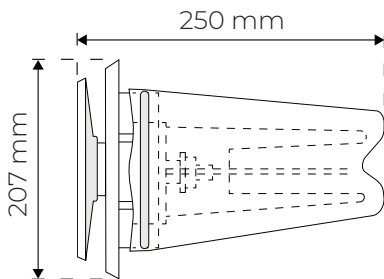

VELCO VTS-160

Velco VTS-160 korvausilmaventtiili ja suodatin. Sopii asennettavaksi uuteen läpivientiin tai olemassa olevaan venttiilikanavaan.

Säätty automaattisesti ulkolämpötilan mukaan. Lämpölaajenemiseen perustuva termostaatti säättää venttiililautasen avausta +10°C ja -5°C välillä. Tätä kylmemmällä ilmalla jo muutaman millin minimiavaus takaa riittävän ja vedottoman ilmanvaihdon. Minimivausta on mahdollista säätää asennuskohteen mukaan. Suljettavissa tarvittaessa myös käsin.

3M Filtrete™-materiaalista valmistetun suodattimen ainutlaatuinen teho perustuu sähköiseen varaukseen, joka vetää tehokkaasti epäpuhtaudet magneetin tavoin puoleensa. Suodattaa VTT:n tutkimusten mukaan siite- ja katupölyn sataprosenttisesti sekä torjuu merkittävän osan terveydelle haitallisista pienhiukkasista.

Velco VTS-160 jälleenmyyntipakkaus sisältää:

- Velco VT-160 termostaattiventtiili
- Velco S-160 suodatin
- kehikkolangat
- Asennusohje