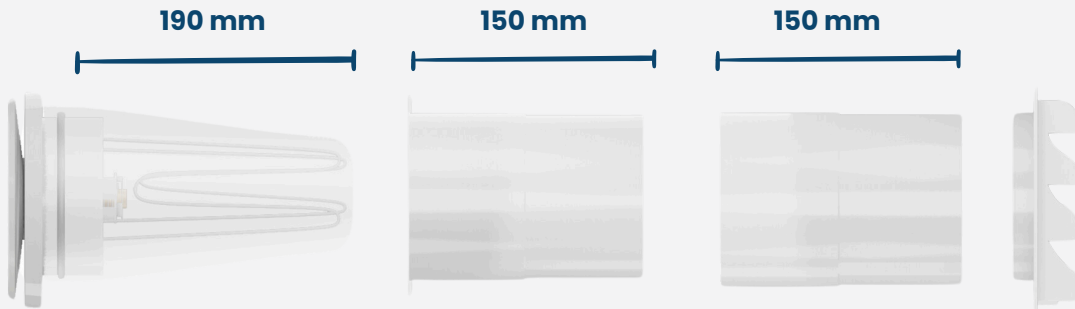

**UUTUUS
MÖKEILLE!**

VELCO MÖKKIVENTTIILI

Klassikotuotteen VLR-100 lyhennetty malli, joka sopii ohueen seinärakenteeseen!

Mökin tunkkainen sisäilma kertoo puutteellisesta ilmanvaihdosta. Kun ilma ei vaihdu, sisäilma ummehtuu ja kosteus tiivistyy pinnoille. Ongelmat johtuvat usein puuttuvista korvausilmaventtiileistä. Velco mökkiventtiili on erityisesti mökeille suunniteltu malli, joka tarjoaa helpon ratkaisun ilmanvaihdon parantamiseen. Sopii seinän paksuuksille 120-290 mm.

Ylivoimainen suodatusteho!

Sisältää erittäin tehokkaan suodattimen, joka suodattaa 100% siitepölyn sekä torjuu tehokkaasti terveydelle erittäin haitallisten pienhiukkasten pääsyä sisäilmaan. Suodattimen ylivoimainen teho perustuu 3M Filtrete™-suodatinmateriaalin sähköiseen varaukseen, joka vetää epäpuhtaudet puoleensa magneetin tavoin.

* jälleenmyyntipakkauksessa

**Helppo
asennus
105 mm
reikäsaamalla!**

Sopii seinän paksuuksille 120–290 mm

Teleskooppimaiset putket (á pituus 150 mm) menevät osittain toistensa sisään ja ovat tarvittaessa helposti lyhennettävissä tarvittavaan mittaan.