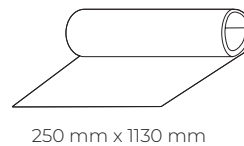

VELCO VTR-100

Velco VTR-100 on puiseen tuuletusluukkuun asennettava korvausilmaventtiili. Venttiilin lämpölaajenemiseen perustuva termostaatti säättää venttiilin avautumaan portaattomasti +10°C ja -5°C välillä. Tätä kylmemmällä ilmalla jo muutaman millin minimiavaus takaa riittävän ja vedottoman ilmanvaihdon. Korvausilmaventtiili säättyä automaattisesti ulkolämpötilan mukaan, kylmällä pienemmälle ja lämpimällä suuremmalle – tämä mahdollistaa optimaalisen korvausilman saannin asuntoon ilman tuuletusluukun jatkuvaa avaamista ja sulkemista tai venttiilin käsin säätämistä.

Velco VTR-100 on edullinen ja yksinkertainen tapa parantaa asunnon ilmanvaihtoa. Vaikka puuluukku pidetään talvella kiinni, raikasta korvausilmaa virtaa asuntoon.

Korvausilma on mahdollista suodattaa hyönteisverkkoon kiinnitettävällä Aero-suodatinkankaalla. Näin estetään samalla siitepölyn, katupölyn ja terveydelle haitallisten pienhiukkasten pääsy asuntoon. Meluisissa kohteissa venttiilin yhteyteen voidaan asentaa myös tehokas äänenvaimennin.

Velco VTR-100 vähittäismyyntipakkaus sisältää:

Velco-venttiilin (VT-100)
Vastakappale (VKP-100)
Kiinnitysruuvit 5kpl

Aero ikkunasuodatin
Kaksipuolinen teippi
Asennusohje

Lisävarusteena:

Saatavissa olevat mallit:

Korvausilmaventtiili Velco VTR-80 (Vain irtomyynnissä)
Korvausilmaventtiili Velco VTR-100
Korvausilmaventtiili Velco VTR-125 (Vain irtomyynnissä)

Värit: Jälleenmyyntipakkauksessa valkoinen ja ruskea. Tilauksesta venttiili on saatavana myös mustana.

Takuu: 10 v

LVI-koodi:

VTR-80 Valkoinen	8841017
VTR-80 Ruskea	8841026
VTR-100 Valkoinen	8841042
VTR-100 Ruskea	8841043
VTR-125 Valkoinen	8841056
VTR-125 Ruskea	8841057

puh. (09) 477 8940