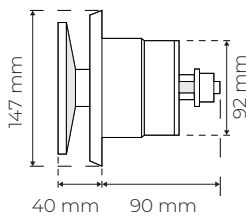

VELCO VTR-100

Velco VTR-100 on puiseen tuuletusluukkuun asennettava korvausilmaventtiili. Venttiilin lämpölaajenemiseen perustuva termostaatti säättää venttiilin avautumaan portaattomasti +10°C ja -5°C välillä. Tätä kylmemmällä ilmalla jo muutaman millin minimiavaus takaa riittävän ja vedottoman ilmanvaihdon. Korvausilmaventtiili säättyä automaattisesti ulkolämpötilan mukaan, kylmällä pienemmälle ja lämpimällä suuremmalle – tämä mahdollistaa optimaalisen korvausilman saannin asuntoon ilman tuuletusluukun jatkuvaa avaamista ja sulkemista tai venttiilin käsin säätämistä.

Velco VTR-100 on edullinen ja yksinkertainen tapa parantaa asunnon ilmanvaihtoa. Vaikka puuluukku pidetään talvella kiinni, raikasta korvausilmaa virtaa asuntoon.

Korvausilma on mahdollista suodattaa hyönteisverkkoon kiinnitettävällä Aero-suodatinkankaalla. Näin estetään samalla siitepölyn, katupölyn ja terveydelle haitallisten pienhiukkasten pääsy asuntoon. Meluisissa kohteissa venttiilin yhteyteen voidaan asentaa myös tehokas äänenvaimennin.

Velco VTR-100 vähittäismyyntipakkaus sisältää:

Velco-venttiilin (VT-100)
Vastakappale (VKP-100)
Kiinnitysruuvit 5kpl

Aero ikkunasuodatin
Kaksipuolinen teippi
Asennusohje

Lisävarusteena:

Saatavissa olevat mallit:

Korvausilmaventtiili Velco VTR-80 (Vain irtomyynnissä)
Korvausilmaventtiili Velco VTR-100
Korvausilmaventtiili Velco VTR-125 (Vain irtomyynnissä)

Värit: Jälleenmyyntipakkauksessa valkoinen ja ruskea. Tilauksesta venttiili on saatavana myös mustana.

Takuu: 10 v

LVI-koodi:

VTR-80 Valkoinen	8841017
VTR-80 Ruskea	8841026
VTR-100 Valkoinen	8841042
VTR-100 Ruskea	8841043
VTR-125 Valkoinen	8841056
VTR-125 Ruskea	8841057

puh. (09) 477 8940