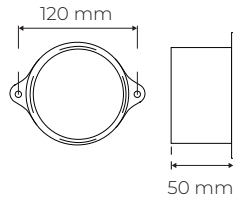

VELCO VTR-100

Velco VTR-100 on puiseen tuuletusluukkuun asennettava korvausilmaventtiili. Venttiilin lämpölaajenemiseen perustuva termostaatti säättää venttiilin avautumaan portaattomasti +10°C ja -5°C välillä. Tätä kylmemmällä ilmalla jo muutaman millin minimiavaus takaa riittävän ja vedottoman ilmanvaihdon. Korvausilmaventtiili säättyä automaattisesti ulkolämpötilan mukaan, kylmällä pienemmälle ja lämpimällä suuremmalle – tämä mahdollistaa optimaalisen korvausilman saannin asuntoon ilman tuuletusluukun jatkuvaa avaamista ja sulkemista tai venttiilin käsin säätämistä.

Velco VTR-100 on edullinen ja yksinkertainen tapa parantaa asunnon ilmanvaihtoa. Vaikka puuluukku pidetään talvella kiinni, raikasta korvausilmaa virtaa asuntoon.

Korvausilma on mahdollista suodattaa hyönteisverkkoon kiinnitettävällä Aero-suodatinkankaalla. Näin estetään samalla siitepölyn, katupölyn ja terveydelle haitallisten pienhiukkasten pääsy asuntoon. Meluisissa kohteissa venttiilin yhteyteen voidaan asentaa myös tehokas äänenvaimennin.

Velco VTR-100 vähittäismyyntipakkaus sisältää:

Velco-venttiilin (VT-100)
Vastakappale (VKP-100)
Kiinnitysruuvit 5kpl

Aero ikkunasuodatin
Kaksipuolinen teippi
Asennusohje

Lisävarusteena:

Saatavissa olevat mallit:

Korvausilmaventtiili Velco VTR-80 (Vain irtomyynnissä)
Korvausilmaventtiili Velco VTR-100
Korvausilmaventtiili Velco VTR-125 (Vain irtomyynnissä)

Värit: Jälleenmyyntipakkauksessa valkoinen ja ruskea. Tilauksesta venttiili on saatavana myös mustana.

Takuu: 10 v

LVI-koodi:

VTR-80 Valkoinen	8841017
VTR-80 Ruskea	8841026
VTR-100 Valkoinen	8841042
VTR-100 Ruskea	8841043
VTR-125 Valkoinen	8841056
VTR-125 Ruskea	8841057

puh. (09) 477 8940