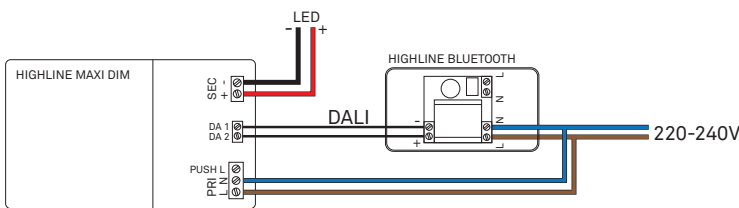

CASAMBI

HIGHLINE LED

Kytentäkaavio suoraan DALI yhteensopiville liitäntälaitteille.
Soveltuu liitäntälaitteille, jotka voidaan kytkeä pois päältä ohjausliittymän kautta.

Kytentäkaavio DALI liitäntälaitteille erillisen releen kautta.
Soveltuu liitäntälaitteille, joita ei voi kytkeä pois päältä ohjausliittymän kautta.