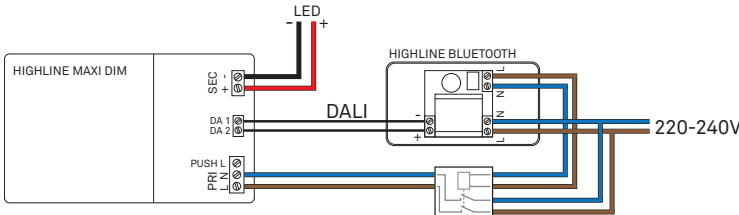

CASAMBI

HIGHLINE LED

Kytentäkaavio suoraan DALI yhteensopiville liitäntälaitteille.
Soveltuu liitäntälaitteille, jotka voidaan kytkeä pois päältä ohjausliittymän kautta.

Kytentäkaavio DALI liitäntälaitteille erillisen releen kautta.
Soveltuu liitäntälaitteille, joita ei voi kytkeä pois päältä ohjausliittymän kautta.