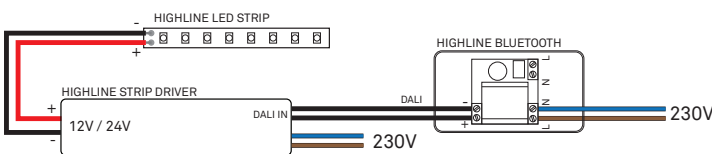

CASAMBI

HIGHLINE LED

Kytentäkaavio suoraan DALI yhteensopiville liitäntälaitteille.
Soveltuu liitäntälaitteille, jotka voidaan kytkeä pois päältä ohjausliittymän kautta.

Kytentäkaavio DALI liitäntälaitteille erillisen releen kautta.
Soveltuu liitäntälaitteille, joita ei voi kytkeä pois päältä ohjausliittymän kautta.

LED STRIP

LATAUKSET

CASAMBI APP
iOS

CASAMBI APP
ANDROID

CASAMBI APP
KÄYTTÖOPAS

KÄYTTÖOPAS: www.saas.fi/Material/Casambi_opas.pdf

TOIMINTAPERIAATE