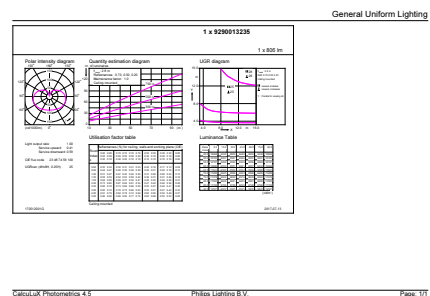

Valonjakotiedot

General uniform lighting - CorePro LEDBulb7-60W E27 A60 840 FR G