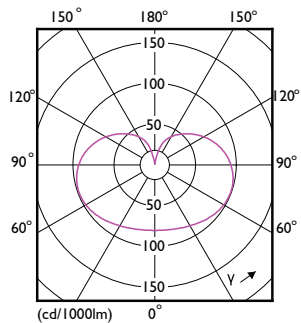

Valonjakotiedot

Light Distribution Diagram - CorePro LEDBulb7-60W E27 A60 840 FR G