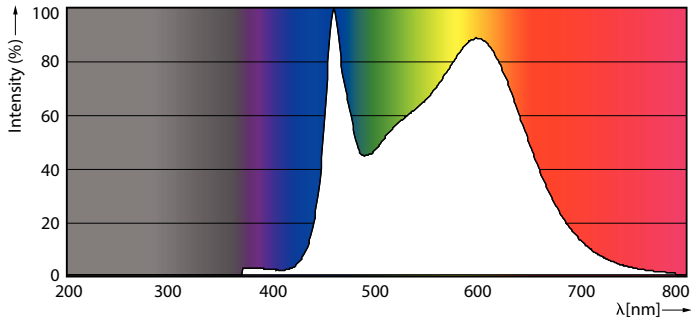

CorePro Glass LED -lamput

Valonjakotiedot

Spectral Power Distribution Colour - CorePro LEDBulb7-60W E27 A60 840 FR G