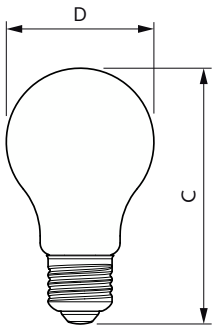

CorePro Glass LED -lamput

Jännite (nim.)	220-240 V
Käyttölämpötila	
Tuotteen enimmäispintalämpötila (nim.)	50 °C
Ohjausjärjestelmät ja himmennys	
Himmennettävä	Ei
Mekaaniset tiedot ja runko	
Lampun pinnoite	Matta
Lampun muoto	A60
Nettopaino	0,030 kg
Merkinnät ja luokitukset	
Energiatohokkuusluokka	E
Energiankulutus kWh/1 000 h	7 kWh
EPREL-rekisteröintinumero	1825141
CE-merkintä	Kyllä
RoHS-direktiivin mukainen	Kyllä
EyeComfort-ominaisuus	Kyllä
Välkyntäarvo (PstLM)	1
Stroboskooppi-ilmiön arvo (SVM)	0,4

Käyttölämpötila-alue	-20...+45 °C
Käyttökohteiden olosuhteet	
Voidaanko käyttää suljetuissa valaisimissa	No
Tuotetiedot	
Tuotteen nimi	CorePro LEDBulb7-60W E27 A60 840 FR G
Tuotteen nimi	CorePro LEDBulb7-60W E27 A60 840 FR G
EOC-koodi	871951437751600
Sähkönumero	4725349
12NC-koodi	929001323592
12NC-koodi	929001323592
Sähkönumero	4725349
Pakkauksia laatikossa	1
Tuotepakkauksen EAN-koodi	8719514377516
Tuotepakkausten määrä laatikossa	10
Laatikon EAN-koodi	8719514377523

Mittapiirros

Product	D	C
CorePro LEDBulb7-60W E27 A60 840 FR G	60 mm	106 mm