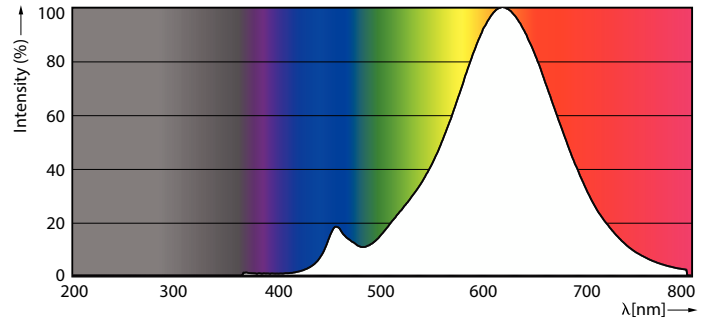

CorePro Glass LED -lamput

Valonjakotiedot

Spectral Power Distribution Colour - CorePro LEDBulbND 7-60W E27 ST64 827CL G