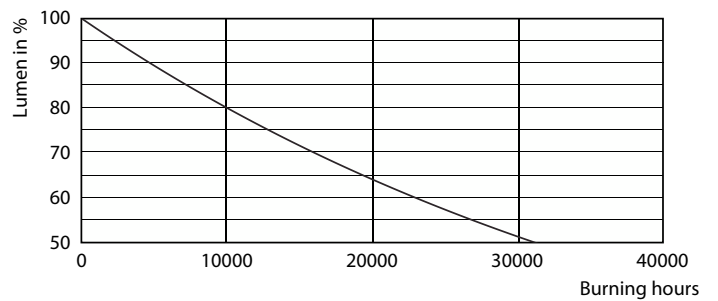

Lumen Maintenance Diagram - CorePro LEDBulbND 7-60W E27 ST64 827CL G