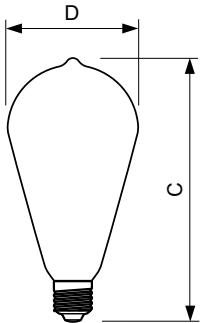

CorePro Glass LED -lamput

Jännite (nim.)	220-240 V
Käyttölämpötila	
Tuotteen enimmäispintalämpötila (nim.)	45 °C
Ohjausjärjestelmät ja himmennys	
Himmennettävä	Ei
Mekaaniset tiedot ja runko	
Lampun pinnoite	Clear
Lampun muoto	ST64
Nettopaino	0,048 kg
Merkinnät ja luokitukset	
Energiatohokkuusluokka	E
Energiankulutus kWh/1 000 h	7 kWh
EPREL-rekisteröintinumero	1825162
CE-merkintä	Kyllä
RoHS-direktiivin mukainen	Kyllä
EyeComfort-ominaisuus	Kyllä
Välkyntäarvo (PstLM)	1
Stroboskooppi-ilmiön arvo (SVM)	0,4

Käyttölämpötila-alue	-20...+45 °C
Käyttökohteiden olosuhteet	
Voidaanko käyttää suljetuissa valaisimissa	No
Tuotetiedot	
Tuotteen nimi	CorePro LEDBulbND 7-60W E27 ST64 827CL G
Tuotteen nimi	CorePro LEDBulbND 7-60W E27 ST64 827CL G
EOC-koodi	871951434675800
Sähkönumero	4725351
12NC-koodi	929001387692
12NC-koodi	929001387692
Sähkönumero	4725351
Pakkauksia laatikossa	1
Tuotepakkauksen EAN-koodi	8719514346758
Tuotepakkausten määrä laatikossa	10
Laatikon EAN-koodi	8719514346765

Mittapiirros

Product	D	C
CorePro LEDBulbND 7-60W E27 ST64 827CL G	64 mm	140 mm