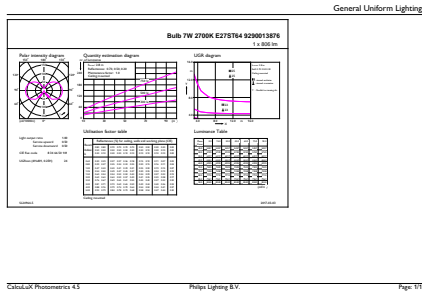

CorePro Glass LED -lamput

Valonjakotiedot

General uniform lighting - CorePro LEDBulbND 7-60W E27 ST64 827CL G