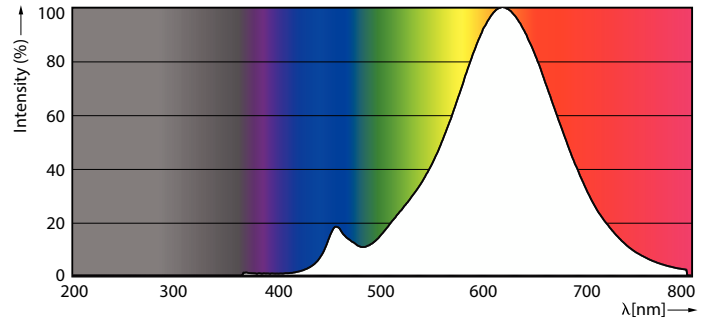

CorePro Glass LED -lamput

Valonjakotiedot

Spectral Power Distribution Colour - CorePro LEDBulbND 7-60W E27 WW A60 CL G