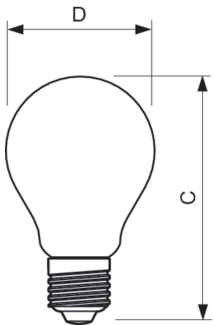

CorePro Glass LED -lamput

Jännite (nim.)	220-240 V
Käyttölämpötila	
Tuotteen enimmäispintalämpötila (nim.)	45 °C
Ohjausjärjestelmät ja himmennys	
Himmennettävä	Ei
Mekaaniset tiedot ja runko	
Lampun pinnoite	Clear
Lampun muoto	A60
Nettopaino	0,030 kg
Merkinnät ja luokitukset	
Energiatohokkuusluokka	E
Energiankulutus kWh/1 000 h	7 kWh
EPREL-rekisteröintinumero	1825155
CE-merkintä	Kyllä
RoHS-direktiivin mukainen	Kyllä
EyeComfort-ominaisuus	Kyllä
Välkyntäarvo (PstLM)	1
Stroboskooppi-ilmiön arvo (SVM)	0,4

Käyttölämpötila-alue	-20...+45 °C
Käyttökohteiden olosuhteet	
Voidaanko käyttää suljetuissa valaisimissa	No
Tuotetiedot	
Tuotteen nimi	CorePro LEDBulbND 7-60W E27 WW A60 CL G
Tuotteen nimi	CorePro LEDBulbND 7-60W E27 WW A60 CL G
EOC-koodi	871951438003500
Sähkönumero	4725345
12NC-koodi	929001387362
12NC-koodi	929001387362
Sähkönumero	4725345
Pakkauksia laatikossa	1
Tuotepakkauksen EAN-koodi	8719514380035
Tuotepakkausten määrä laatikossa	10
Laatikon EAN-koodi	8719514380042

Mittapiirros

Product	D	C
CorePro LEDBulbND 7-60W E27 WW A60 CL G	60 mm	104 mm