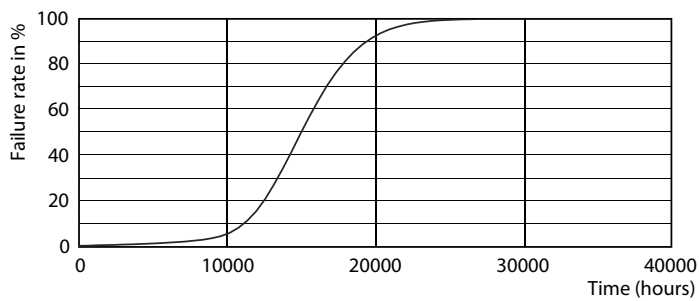

Käyttöikä

Life Expectancy Diagram