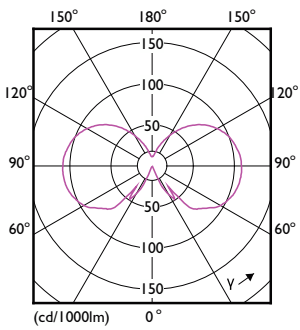

CorePro Glass LED -lamput

Jännite (nim.)	220-240 V
Käyttölämpötila	
Tuotteen enimmäispintalämpötila (nim.)	45 °C
Ohjausjärjestelmät ja himmennys	
Himmennettävä	Ei
Mekaaniset tiedot ja runko	
Lampun pinnoite	Clear
Lampun muoto	A60
Nettopaino	0,030 kg
Merkinnät ja luokitukset	
Energiatohokkuusluokka	E
Energiankulutus kWh/1 000 h	7 kWh
EPREL-rekisteröintinumero	1825155
CE-merkintä	Kyllä
RoHS-direktiivin mukainen	Kyllä
EyeComfort-ominaisuus	Kyllä
Välkyntäarvo (PstLM)	1
Stroboskooppi-ilmiön arvo (SVM)	0,4

Mittapiirros

Product	D	C
CorePro LEDBulbND 7-60W E27 WW A60 CL G	60 mm	104 mm

CorePro Glass LED -lamput

Valonjakotiedot

General uniform lighting - CorePro LEDBulbND 7-60W E27 WW A60 CL G

Spectral Power Distribution Colour - CorePro LEDBulbND 7-60W E27 WW A60 CL G