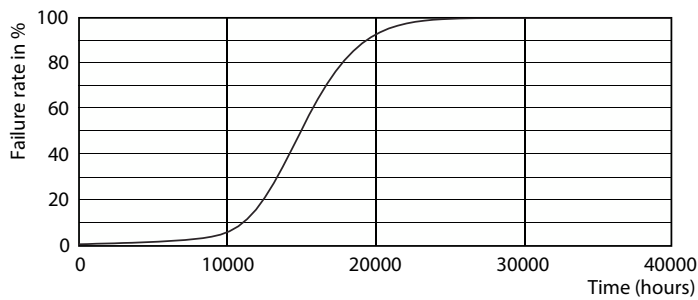

Käyttöikä

Life Expectancy Diagram