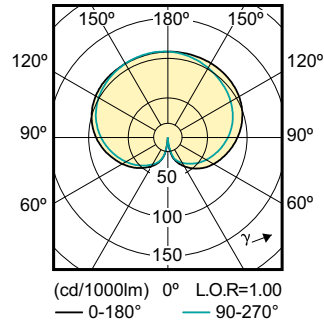

CorePro Glass LED -lamput

Jännite (nim.)	220-240 V
Käyttölämpötila	
Tuotteen enimmäispintalämpötila (nim.)	50 °C
Ohjausjärjestelmät ja himmennys	
Himmennettävä	Ei
Mekaaniset tiedot ja runko	
Lampun pinnoite	Matta
Lampun muoto	A60
Nettopaino	0,030 kg
Merkinnät ja luokitukset	
Energiatohokkuusluokka	E
Energiankulutus kWh/1 000 h	7 kWh
EPREL-rekisteröintinumero	1825135
CE-merkintä	Kyllä
RoHS-direktiivin mukainen	Kyllä
EyeComfort-ominaisuus	Kyllä
Välkyntäarvo (PstLM)	1
Stroboskooppi-ilmiön arvo (SVM)	0,4

Mittapiirros

Product	D	C
CorePro LEDBulbND 7-60W E27 A60 827FR G	60 mm	110 mm

CorePro Glass LED -lamput

Valonjakotiedot

Spectral Power Distribution Colour - CorePro LEDBulbND 7-60W E27 A60 827FR G

Light Distribution Diagram - CorePro LEDBulbND 7-60W E27 A60 827FR G