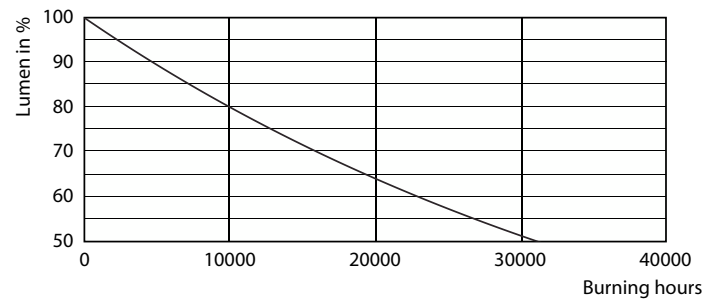

Lumen Maintenance Diagram - CorePro LEDBulbND 7-60W E27 A60 827FR G