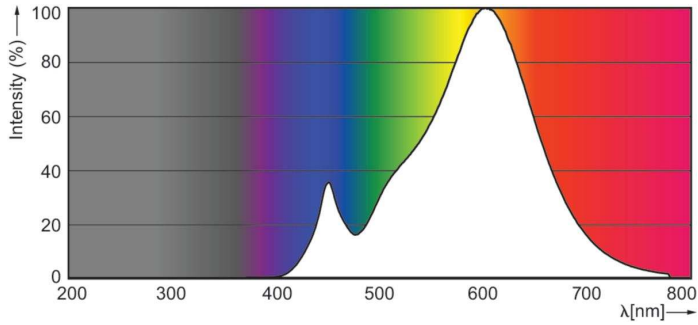

CorePro Glass LED -lamput

Valonjakotiedot

Spectral Power Distribution Colour - CorePro LEDBulbND 7-60W E27 A60 827FR G