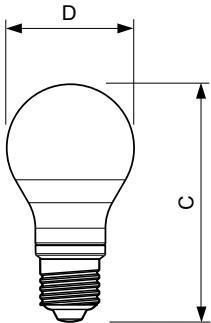

CorePro Glass LED -lamput

Jännite (nim.)	220-240 V
Käyttölämpötila	
Tuotteen enimmäispintalämpötila (nim.)	50 °C
Ohjausjärjestelmät ja himmennys	
Himmennettävä	Ei
Mekaaniset tiedot ja runko	
Lampun pinnoite	Matta
Lampun muoto	A60
Nettopaino	0,030 kg
Merkinnät ja luokitukset	
Energiatohokkuusluokka	E
Energiankulutus kWh/1 000 h	7 kWh
EPREL-rekisteröintinumero	1825135
CE-merkintä	Kyllä
RoHS-direktiivin mukainen	Kyllä
EyeComfort-ominaisuus	Kyllä
Välkyntäarvo (PstLM)	1
Stroboskooppi-ilmiön arvo (SVM)	0,4

Käyttölämpötila-alue	-20...+45 °C
Käyttökohteiden olosuhteet	
Voidaanko käyttää suljetuissa valaisimissa	No
Tuotetiedot	
Tuotteen nimi	CorePro LEDBulbND 7-60W E27 A60 827FR G
Tuotteen nimi	CorePro LEDBulbND 7-60W E27 A60 827FR G
EOC-koodi	871951436124900
Sähkönumero	4725346
12NC-koodi	929001243002
12NC-koodi	929001243002
Sähkönumero	4725346
Pakkauksia laatikossa	1
Tuotepakkauksen EAN-koodi	8719514361249
Tuotepakkausten määrä laatikossa	10
Laatikon EAN-koodi	8719514361256

Mittapiirros

Product	D	C
CorePro LEDBulbND 7-60W E27 A60 827FR G	60 mm	110 mm