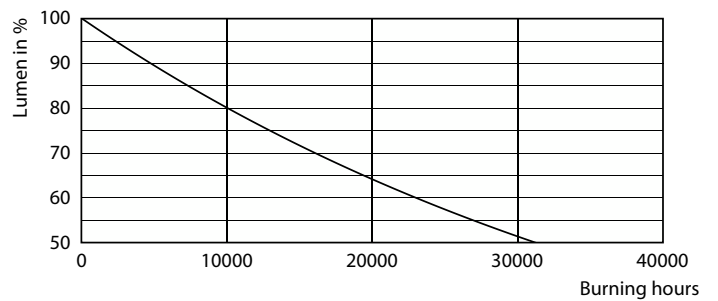

Lumen Maintenance Diagram - CorePro LEDBulbND 4.3-40W E27 A60827 CLG