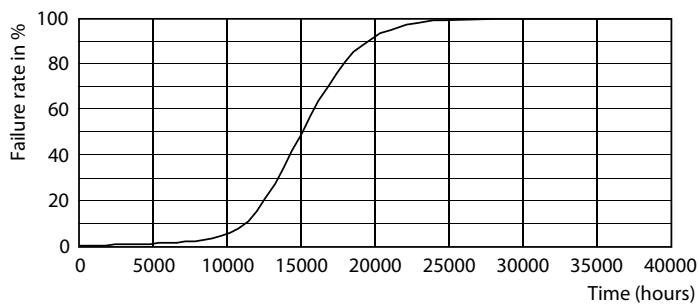

Käyttöikä

Life Expectancy Diagram