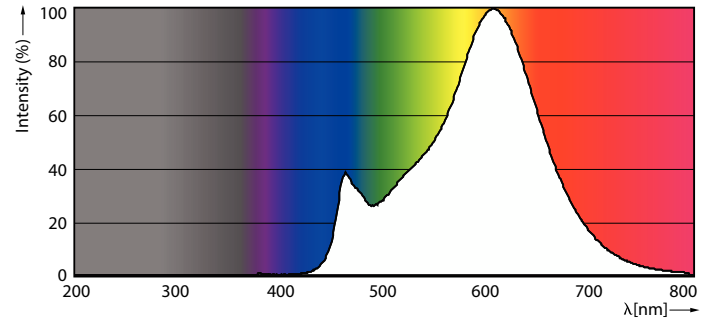

CorePro Glass LED -lamput

Valonjakotiedot

Spectral Power Distribution Colour - CorePro LEDBulbND 4.3-40W E27 A60827 CLG