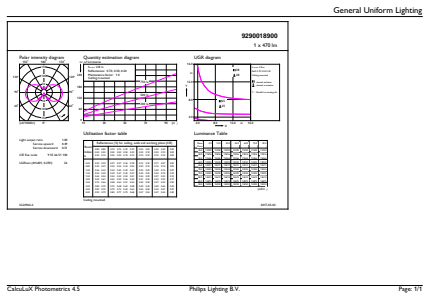

CorePro Glass LED -lamput

Valonjakotiedot

General uniform lighting - CorePro LEDBulbND 4.3-40W E27 A60827 CLG