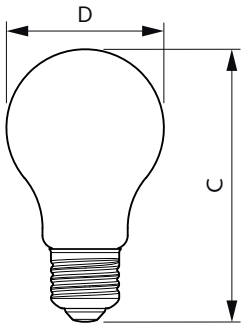

CorePro Glass LED -lamput

Jännite (nim.)	220-240 V
Käyttölämpötila	
Tuotteen enimmäispintalämpötila (nim.)	45 °C
Ohjausjärjestelmät ja himmennys	
Himmennettävä	Ei
Mekaaniset tiedot ja runko	
Lampun pinnoite	Clear
Lampun muoto	A60
Nettopaino	0,028 kg
Merkinnät ja luokitukset	
Energiatohokkuusluokka	F
Energiankulutus kWh/1 000 h	5 kWh
EPREL-rekisteröintinumero	387405
CE-merkintä	Kyllä
RoHS-direktiivin mukainen	Kyllä
EyeComfort-ominaisuus	Kyllä
Välkyntäarvo (PstLM)	1
Stroboskooppi-ilmiön arvo (SVM)	0,4

Käyttölämpötila-alue	-20...+45 °C
Käyttökohteiden olosuhteet	
Voidaanko käyttää suljetuissa valaisimissa	No
Tuotetiedot	
Tuotteen nimi	CorePro LEDBulbND 4.3-40W E27 A60827 CLG
Tuotteen nimi	CorePro LEDBulbND 4.3-40W E27 A60827 CLG
EOC-koodi	871951434716800
Sähkönumero	4725331
12NC-koodi	929001890092
12NC-koodi	929001890092
Sähkönumero	4725331
Pakkauksia laatikossa	1
Tuotepakkauksen EAN-koodi	8719514347168
Tuotepakkausten määrä laatikossa	10
Laatikon EAN-koodi	8719514347175

Mittapiirros

Product	D	C
CorePro LEDBulbND 4.3-40W E27 A60827 CLG	60 mm	104 mm