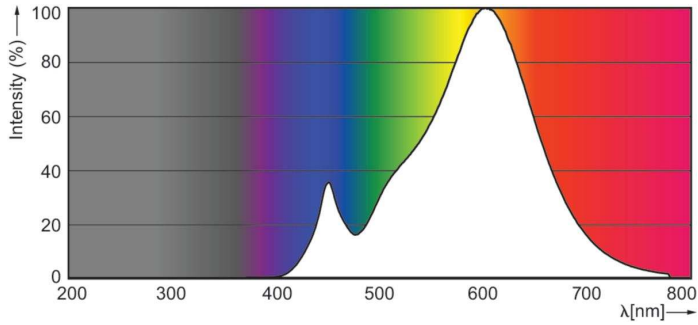

CorePro Glass LED -lamput

Valonjakotiedot

Spectral Power Distribution Colour - CorePro LEDBulbND4.5-40W E27 A60 827FR G