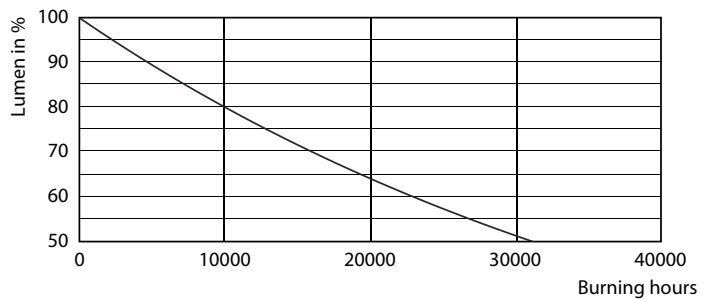

Lumen Maintenance Diagram - CorePro LEDBulbND4.5-40W E27 A60 827FR G