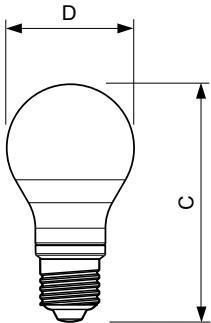

CorePro Glass LED -lamput

Jännite (nim.)	220-240 V
Käyttölämpötila	
Tuotteen enimmäispintalämpötila (nim.)	50 °C
Ohjausjärjestelmät ja himmennys	
Himmennettävä	Ei
Mekaaniset tiedot ja runko	
Lampun pinnoite	Matta
Lampun muoto	A60
Nettopaino	0,030 kg
Merkinnät ja luokitukset	
Energiatohokkuusluokka	F
Energiankulutus kWh/1 000 h	5 kWh
EPREL-rekisteröintinumero	387365
CE-merkintä	Kyllä
RoHS-direktiivin mukainen	Kyllä
EyeComfort-ominaisuus	Kyllä
Välkyntäarvo (PstLM)	1
Stroboskooppi-ilmiön arvo (SVM)	0,4

Käyttölämpötila-alue	-20...+45 °C
Käyttökohteiden olosuhteet	
Voidaanko käyttää suljetuissa valaisimissa	No
Tuotetiedot	
Tuotteen nimi	CorePro LEDBulbND4.5-40W E27 A60 827FR G
Tuotteen nimi	CorePro LEDBulbND4.5-40W E27 A60 827FR G
EOC-koodi	871951436130000
Sähkönumero	4725335
12NC-koodi	929001242992
12NC-koodi	929001242992
Sähkönumero	4725335
Pakkauksia laatikossa	1
Tuotepakkauksen EAN-koodi	8719514361300
Tuotepakkausten määrä laatikossa	10
Laatikon EAN-koodi	8719514361317

Mittapiirros

Product	D	C
CorePro LEDBulbND4.5-40W E27 A60 827FR G	60 mm	110 mm