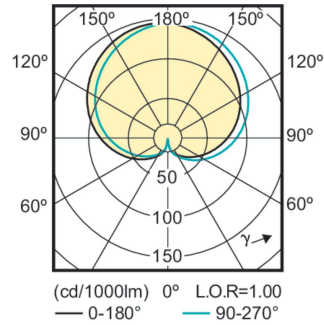

CorePro Glass LED -lamput

Jännite (nim.)	220-240 V
Käyttölämpötila	
Tuotteen enimmäispintalämpötila (nim.)	50 °C
Ohjausjärjestelmät ja himmennys	
Himmennettävä	Ei
Mekaaniset tiedot ja runko	
Lampun pinnoite	Matta
Lampun muoto	A60
Nettopaino	0,030 kg
Merkinnät ja luokitukset	
Energiatohokkuusluokka	F
Energiankulutus kWh/1 000 h	5 kWh
EPREL-rekisteröintinumero	387365
CE-merkintä	Kyllä
RoHS-direktiivin mukainen	Kyllä
EyeComfort-ominaisuus	Kyllä
Välkyntäarvo (PstLM)	1
Stroboskooppi-ilmiön arvo (SVM)	0,4

Mittapiirros

Product	D	C
CorePro LEDBulbND4.5-40W E27 A60 827FR G	60 mm	110 mm

CorePro Glass LED -lamput

Valonjakotiedot

Spectral Power Distribution Colour - CorePro LEDBulbND4.5-40W E27 A60 827FR G

Light Distribution Diagram - CorePro LEDBulbND4.5-40W E27 A60 827FR G