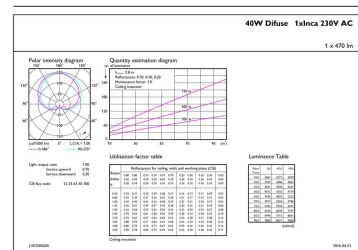

General uniform lighting - CorePro LEDBulbND4.5-40W E27 A60 827FR G