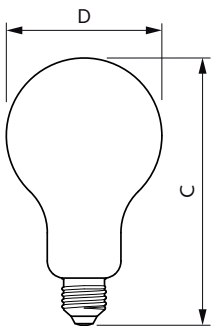

Mittapiirros

Product	D	C
CorePro LEDBulbND 200W E27 A95 827 FR G	95 mm	165 mm

Tehokkaan valovoiman Corepro Glass -lamppu

Valonjakotiedot

Spectral Power Distribution Colour - CorePro LEDBulbND 200W E27 A95 827 FR G