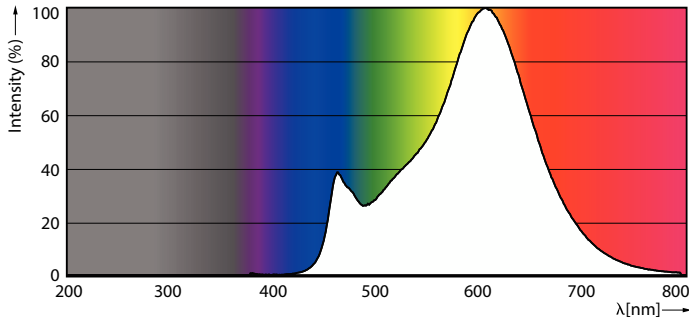

Tehokkaan valovoiman Corepro Glass -lamppu

Valonjakotiedot

Spectral Power Distribution Colour - CorePro LEDBulbND 200W E27 A95 827 FR G