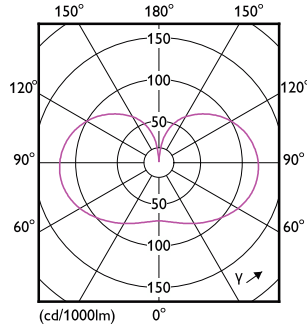

Tehokkaan valovoiman Corepro Glass -lamppu

Valonjakotiedot

Light Distribution Diagram - CorePro LEDBulbND 200W E27 A95 827 FR G