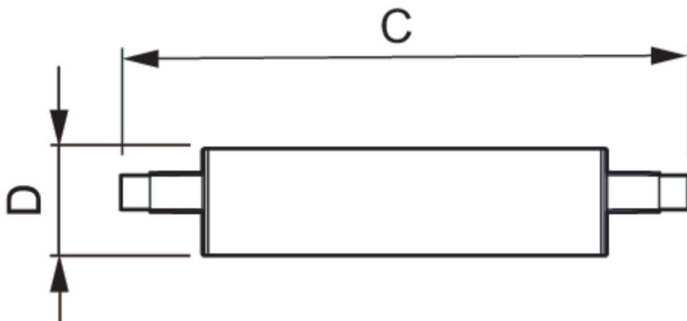

CorePro LED linear MV

Käyttölämpötila

Tuotteen enimmäispintalämpötila (nim.)	102 °C

Ohjausjärjestelmät ja himmennys

Himmennettävä	Vain tiettyjen himmentimien kanssa

Mekaaniset tiedot ja runko

Lampun muoto	R7S
Nettopaino	0,095 kg

Merkinnät ja luokitukset

Energiatehokkuusluokka	D
Soveltuu korostusvalaistukseen	Ei
Energiankulutus kWh/1 000 h	18 kWh
EPREL-rekisteröintinumero	397597
CE-merkintä	Kyllä
RoHS-direktiivin mukainen	Kyllä
EyeComfort-ominaisuus	Kyllä
Välkyntäarvo (PstLM)	1
Stroboskooppi-ilmiön arvo (SVM)	0,4
Käyttölämpötila-alue	-20...45 °C

Käyttökohteiden olosuhteet

Voidaanko käyttää suljetuissa valaisimissa	No

Tuotetiedot

Tuotteen nimi	CoreProLED linearD 17.5-150W R7S 118 830
Tuotteen nimi	CoreProLED linearD 17.5-150W R7S 118 830
EOC-koodi	871869964673800
Sähkönumero	4720397
12NC-koodi	929002016602
12NC-koodi	929002016602
Sähkönumero	4720397
Pakkauksia laatikossa	1
Tuotepakkauksen EAN-koodi	8718699646738
Tuotepakkausten määrä laatikossa	10
Laatikon EAN-koodi	8718699646745

Mittapiirros

Product	D	C
CoreProLED linearD 17.5-150W R7S 118 830	42 mm	118 mm

Valonjakotiedot