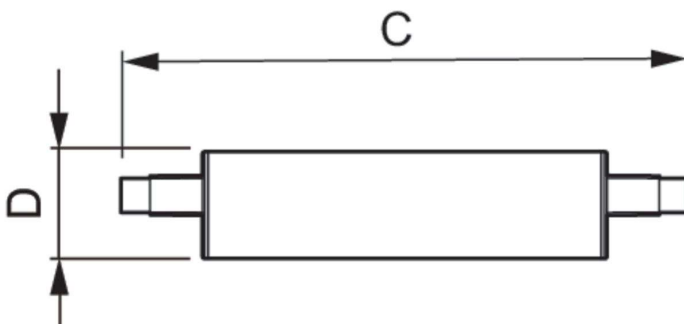

CorePro LED linear MV

Ohjausjärjestelmät ja himmennys

Himmennettävä	Vain tiettyjen himmentimien kanssa

Mekaaniset tiedot ja runko

Lampun muoto	R7S
Nettopaino	0,095 kg

Merkinnät ja luokitukset

Energiatohokkuusluokka	D
Energiankulutus kWh/1 000 h	14 kWh
EPREL-rekisteröintinumero	397582
CE-merkintä	Kyllä
RoHS-direktiivin mukainen	Kyllä
EyeComfort-ominaisuus	Kyllä
Välkyntäarvo (PstLM)	1
Stroboskooppi-ilmiön arvo (SVM)	0,4
Käyttölämpötila-alue	-20...45 °C

Käyttökohteiden olosuhteet

Voidaanko käyttää suljetuissa valaisimissa	No

Tuotetiedot

Tuotteen nimi	CorePro LED linear D 14-120W R7S 118 830
Tuotteen nimi	CorePro LED linear D 14-120W R7S 118 830
EOC-koodi	871869671400300
Sähkönumero	4720363
12NC-koodi	929001353602
12NC-koodi	929001353602
Sähkönumero	4720363
Pakkauksia laatikossa	1
Tuotepakkauksen EAN-koodi	8718696714003
Tuotepakkausten määrä laatikossa	10
Laatikon EAN-koodi	8718696714010

Mittapiirros

Product	D	C
CorePro LED linear D 14-120W R7S 118 830	29 mm	118 mm

Valonjakotiedot