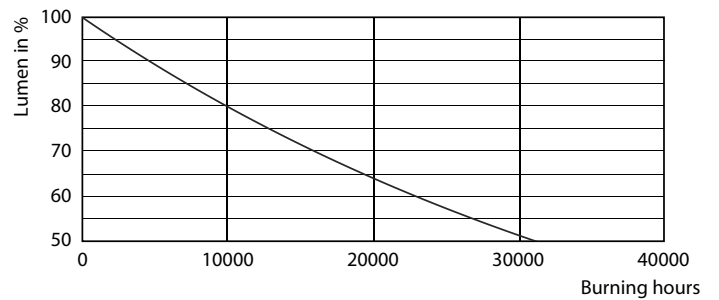

Lumen Maintenance Diagram - CorePro LED linear D 14-120W R7S 118 830