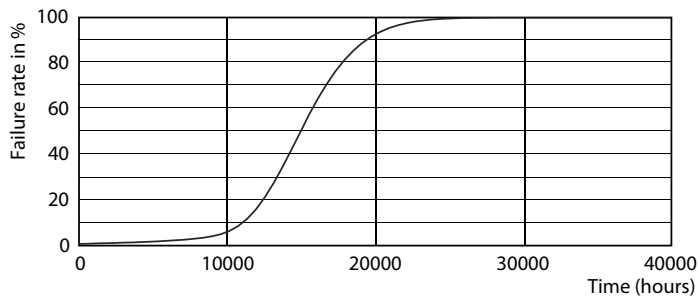

Käyttöikä

Life Expectancy Diagram