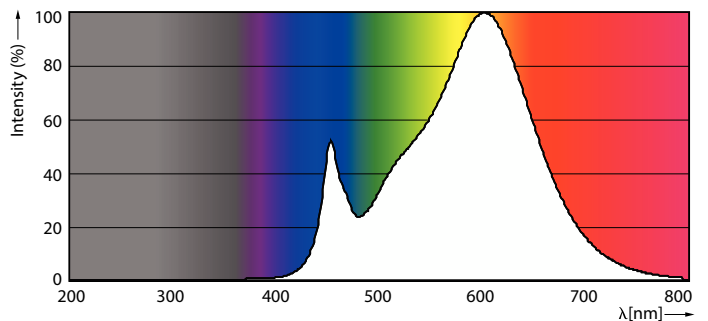

General uniform lighting - CorePro LED linear D 14-120W R7S 118 830

Spectral Power Distribution Colour - CorePro LED linear D 14-120W R7S 118 830