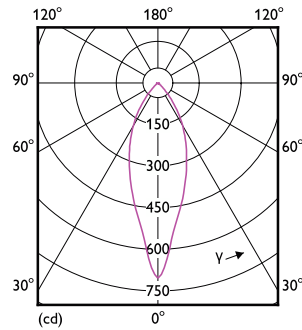

Accent Lighting Spots - MAS LEDspot UE 2.1-50W GU10 ND 827 EELA

Light Distribution Diagram - MAS LEDspot UE 2.1-50W GU10 ND 827 EELA