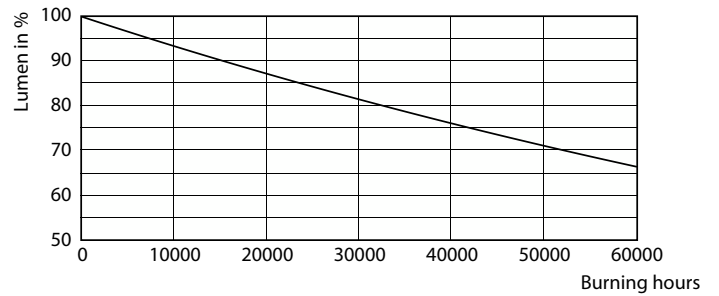

## Valonjakotiedot

Spectral Power Distribution Colour - MAS LEDspot UE 2.1-50W GU10 ND 827  
EELA

## Käyttöikä

Life Expectancy Diagram

Lumen Maintenance Diagram - MAS LEDspot UE 2.1-50W GU10 ND 827  
EELA