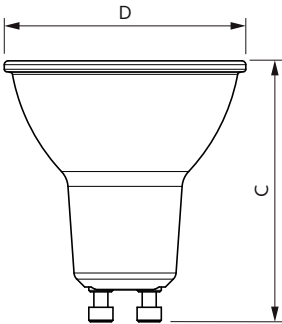

MASTER LEDspot GU10 UltraEfficient

Valonlähteen materiaali	Lasi
Hehkulampun muoto	PAR16
Nettopaino	0,052 kg
Merkinnät ja luokitukset	
Energiatohokkuusluokka	A
Soveltuu korostusvalaistukseen	Kyllä
Energiankulutus kWh/1000 h	3 kWh
EPREL-rekisteröintinumero	1428242
CE-merkintä	Kyllä
RoHS-direktiivin mukainen	Kyllä
EyeComfort	Kyllä
Välkyntäarvo (PstLM)	1
Stroboskooppisen ilmiön arvo (SVM)	0,4
Ympäristön lämpötila	-20...+45 °C

Käyttökohteiden olosuhteet

voiko sitä käyttää suljetuissa valaisimissa?	No

Tuotetiedot

Tilaustuotteen nimi	MAS LEDspot UE 2.1-50W GU10 ND 827 EELA
Koko tuotenimi	MAS LEDspot UE 2.1-50W GU10 ND 827 EELA
Full EOC	872016919485400
Paikallisen koodin kuvaus	4724439
Tilauuskoodi	929003634602
Tuotekoodi (12NC)	929003634602
Paikallinen koodi	4724439
Osoittaja – määrä/pakkaus	1
EAN/UPC - tuote/kotelo	8720169194854
SAP-osoitaja – pakkauksia ulomassa	10
EAN/UPC – laatikko	8720169194861

Mittapiirros

Product	D	C
MAS LEDspot UE 2.1-50W GU10 ND 827 EELA	50 mm	54 mm

Valonjakotiedot