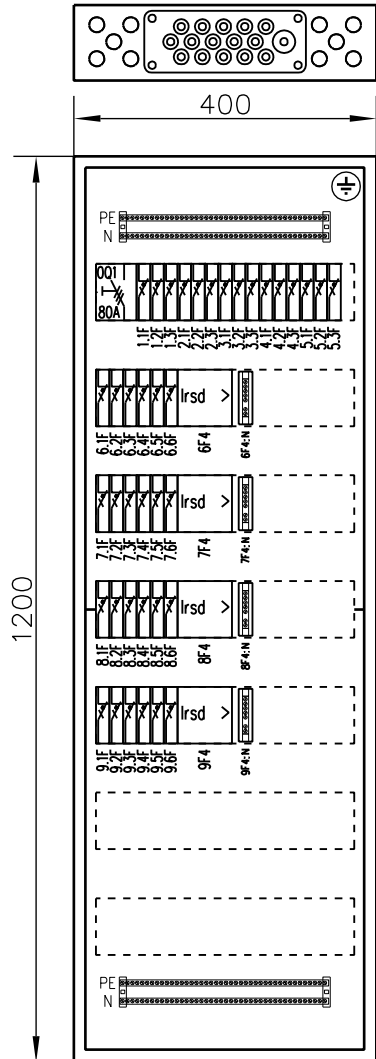

1 x MC-MULTIGATE 16
Aihiot 10x20.5

Keskuksen syvyys 100 mm

Aihiot 10x20.5
1 x MC-MULTIGATE 16

EN 61 439-3	Sähkö n:o 3332103	Nimellinen tasoisuserroin	2--3 autom./vaihe 0,8
Malli BULLDOG3839-1200			4--5 autom./vaihe 0,7
Pl / kW	InA / A	Un / V	PH / kW
			6--9 autom./vaihe 0,6
Nimellisjännite	Un	400 V	Nimellistajuus
Apupiirin nimellisjännite	-	V	50 Hz
Nimellisieristysjännite	Ui	400 V	Suojaus sähköiskulta
Nimellisvirta, keskus	InA	50 A	Suojamaad. ja kotelointi
Nimellisvirta, piirit	InC	- A	Maadoitusjärjestelmä
Terminen rajavirta	Icw 1s	< 10 kA	Ympäristöolot
Dynaaminen rajavirta	Ipk	- kA	Normaalit
			EMC-käyttöympäristö
			A ja B
			Paino
			- kg

bulldog

	UTU OY MADE IN FINLAND		
MALLI	BULLDOG3839-1200		
InA	50 A	EN	61 439-3
Un	400 V	IP	30
F	50 Hz	TYÖ N:o	

UTU OY
AHJONTIE 1, 28400 ULVILA
Puh. 02-550 800
www.utugroup.com

Suunn.	RS	Pvm.	22.12.2025
Tark.	JK	Muutos	
Hyv.	JP	Suhde	1:10 (A4)

KOKOONPANOKUVA	Lehti 1/3	Arkistotunnus
Keskustunnus	Piir. n:o	
		3332103

KESKUS	NRO	NIMITYS	A/A	kW	JOHDOTUS	
		Pääkytkin	80A			
	L1	1.1		C10		
	L2	1.2		C10		
	L3	1.3		C10		
	L1	2.1		C10		
	L2	2.2		C10		
	L3	2.3		C10		
	L1	3.1		C16		
	L2	3.2		C16		
	L3	3.3		C16		
	L1	4.1		C16		
	L2	4.2		C16		
	L3	4.3		C16		
	L1	5.1		C20		
	L2	5.2		C20		
	L3	5.3		C20		
	L1	6.1		C10		
	L2	6.2		C10		
	L3	6.3		C10		
	L1	6.4		C16		
	L2	6.5		C16		
	L3	6.6		C16		
	L1	7.1		C10		
	L2	7.2		C10		
	L3	7.3		C10		
	L1	7.4		C16		
	L2	7.5		C16		
L3	7.6		C16			
L1	8.1		C10			
L2	8.2		C10			
L3	8.3		C10			
L1	8.4		C16			
L2	8.5		C16			
L3	8.6		C16			