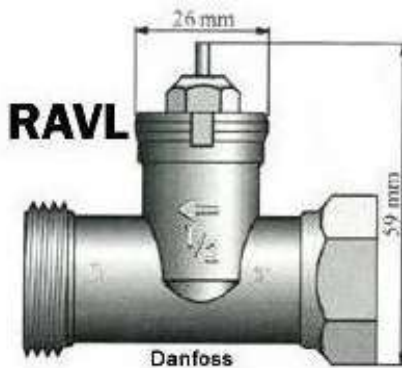

Danfoss

PATTERIVENTTIILISTÄ TUNNISTAT OIKEAN TERMOSTAATIN

RA = CLICK

21°C - 4035486
23°C - 4035488
28°C - 4035479

RAVL = 26MM

4035482

RAV = 34MM

4035484