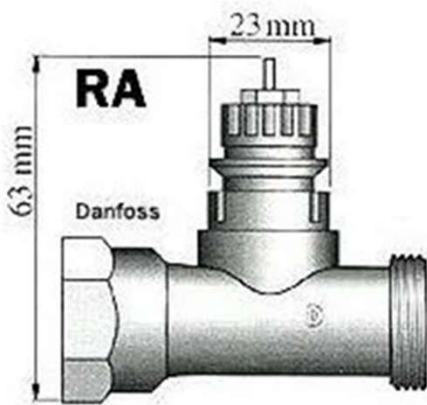

Danfoss

PATTERIVENTTIILISTÄ TUNNISTAT OIKEAN TERMOSTAATIN

RA = CLICK

21°C - 4035486
23°C - 4035488
28°C - 4035479

RAVL = 26MM

4035482

RAV = 34MM

4035484