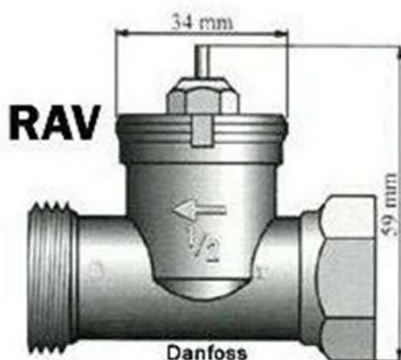

Danfoss

PATTERIVENTTIILISTÄ TUNNISTAT OIKEAN TERMOSTAATIN

RA = CLICK

21°C - 4035486
23°C - 4035488
28°C - 4035479

RAVL = 26MM

4035482

RAV = 34MM

4035484