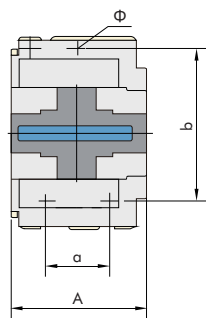

6. Technical information

6.1 Terminal connection

Model	Cabling cross section(Cu)					
	Number of piece	Flexible cable with cold-pressed socket(mm ²)	Flexible cable without cold-pressed socket(mm ²)	Inflexible cable (mm ²)	Screw size	Tightening torque(Nm)
NC1-09	1	1/2.5	1/4	1/4	M3.5	0.8
	2	1/2.5	1/2.5	1/4	M3.5	0.8
NC1-12	1	1/2.5	1/4	1/4	M3.5	0.8
	2	1/2.5	1/2.5	1/4	M3.5	0.8
NC1-18	1	1.5/4	1.5/6	1.5/6	M3.5	0.8
	2	1.5/4	1.5/4	1.5/6	M3.5	0.8
NC1-25	1	1.5/4	1.5/10	1.5/6	M4	1.2
	2	1.5/4	1.5/6	1.5/6	M4	1.2
NC1-32	1	2.5/6	2.5/10	2.5/10	M4	1.2
	2	2.5/6	2.5/6	2.5/10	M4	1.2
NC1-40	1	6/25	6/25	6/25	M8	6
	2	4/10	4/10	4/10	M8	6
NC1-50	1	6/25	6/25	6/25	M8	6
	2	4/10	4/10	4/10	M8	6
NC1-65	1	6/25	6/25	6/25	M8	6
	2	4/10	4/10	4/10	M8	6
NC1-80	1	10/35	10/35	10/35	M10	⌀ 6 Ⓞ 10
	2	6/16	6/16	6/16	M10	⌀ 6 Ⓞ 10
NC1-95	1	10/35(50)	10/35(50)	10/35(50)	M10	⌀ 6 Ⓞ 10
	2	6/16	6/16	6/16	M10	⌀ 6 Ⓞ 10

7. Overall and mounting dimensions (mm)

NC1-09~32

NC1-40~95

NC1-09Z~32Z

NC1-40Z~95Z

Model	A max	B max	C max	D max	E max	a	b	Φ	L	P	S
NC1-09(Z)~12(Z)	47	76	82(116)	115(149)	135.5(169.5)	34/35	50/60	4.5	60(95)	10.5	8.6
NC1-18(Z)	47	76	87(122)	120(155)	140(175.5)	34/35	50/60	4.5	61(96)	11.3	10.4
NC1-25(Z)	57	86	95(131)	128(164)	149.5(185.5)	40	48	4.5	70(107)	13.2	11.7
NC1-32(Z)	57	86	100(138)	133(171)	154.5(192.5)	40	48	4.5	78(135)	14.5	13
NC1-4011(Z)~6511(Z)	77	129	116(173)	146(203)	168(225)	40	105	6.5	78(135)	20	8.8
NC1-4004~6504	84	129	116(173)	146(203)	168(225)	40	105	6.5	78(135)	20	8.8
NC1-4008~6508	84	129	127(184)	146(203)	168(225)	40	105	6.5	78(135)	20	8.8
NC1-8011(Z)~9511(Z)	87	129	127(188)	155(212)	177(234)	40	105	6.5	83(140)	23.5	12
NC1-8004~9504	96	129	122(181)	155(212)	177(234)	40	105	6.5	83(140)	23.5	12
NC1-8008~9508	96	129	135(194)	155(212)	177(234)	40	105	6.5	83(140)	23.5	12