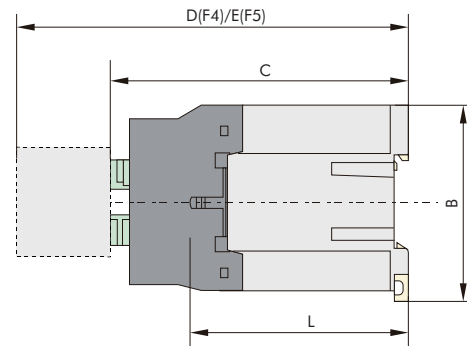

6. Technical information

6.1 Terminal connection

Model	Cabling cross section(Cu)					
	Number of piece	Flexible cable with cold-pressed socket(mm ²)	Flexible cable without cold-pressed socket(mm ²)	Inflexible cable (mm ²)	Screw size	Tightening torque(Nm)
NC1-09	1	1/2.5	1/4	1/4	M3.5	0.8
	2	1/2.5	1/2.5	1/4	M3.5	0.8
NC1-12	1	1/2.5	1/4	1/4	M3.5	0.8
	2	1/2.5	1/2.5	1/4	M3.5	0.8
NC1-18	1	1.5/4	1.5/6	1.5/6	M3.5	0.8
	2	1.5/4	1.5/4	1.5/6	M3.5	0.8
NC1-25	1	1.5/4	1.5/10	1.5/6	M4	1.2
	2	1.5/4	1.5/6	1.5/6	M4	1.2
NC1-32	1	2.5/6	2.5/10	2.5/10	M4	1.2
	2	2.5/6	2.5/6	2.5/10	M4	1.2
NC1-40	1	6/25	6/25	6/25	M8	6
	2	4/10	4/10	4/10	M8	6
NC1-50	1	6/25	6/25	6/25	M8	6
	2	4/10	4/10	4/10	M8	6
NC1-65	1	6/25	6/25	6/25	M8	6
	2	4/10	4/10	4/10	M8	6
NC1-80	1	10/35	10/35	10/35	M10	⌀ 6 Ⓞ 10
	2	6/16	6/16	6/16	M10	⌀ 6 Ⓞ 10
NC1-95	1	10/35(50)	10/35(50)	10/35(50)	M10	⌀ 6 Ⓞ 10
	2	6/16	6/16	6/16	M10	⌀ 6 Ⓞ 10

7. Overall and mounting dimensions (mm)

NC1-09~32

NC1-40~95

NC1-09Z~32Z

NC1-40Z~95Z

Model	A max	B max	C max	D max	E max	a	b	Φ	L	P	S
NC1-09(Z)~12(Z)	47	76	82(116)	115(149)	135.5(169.5)	34/35	50/60	4.5	60(95)	10.5	8.6
NC1-18(Z)	47	76	87(122)	120(155)	140(175.5)	34/35	50/60	4.5	61(96)	11.3	10.4
NC1-25(Z)	57	86	95(131)	128(164)	149.5(185.5)	40	48	4.5	70(107)	13.2	11.7
NC1-32(Z)	57	86	100(138)	133(171)	154.5(192.5)	40	48	4.5	78(135)	14.5	13
NC1-4011(Z)~6511(Z)	77	129	116(173)	146(203)	168(225)	40	105	6.5	78(135)	20	8.8
NC1-4004~6504	84	129	116(173)	146(203)	168(225)	40	105	6.5	78(135)	20	8.8
NC1-4008~6508	84	129	127(184)	146(203)	168(225)	40	105	6.5	78(135)	20	8.8
NC1-8011(Z)~9511(Z)	87	129	127(188)	155(212)	177(234)	40	105	6.5	83(140)	23.5	12
NC1-8004~9504	96	129	122(181)	155(212)	177(234)	40	105	6.5	83(140)	23.5	12
NC1-8008~9508	96	129	135(194)	155(212)	177(234)	40	105	6.5	83(140)	23.5	12