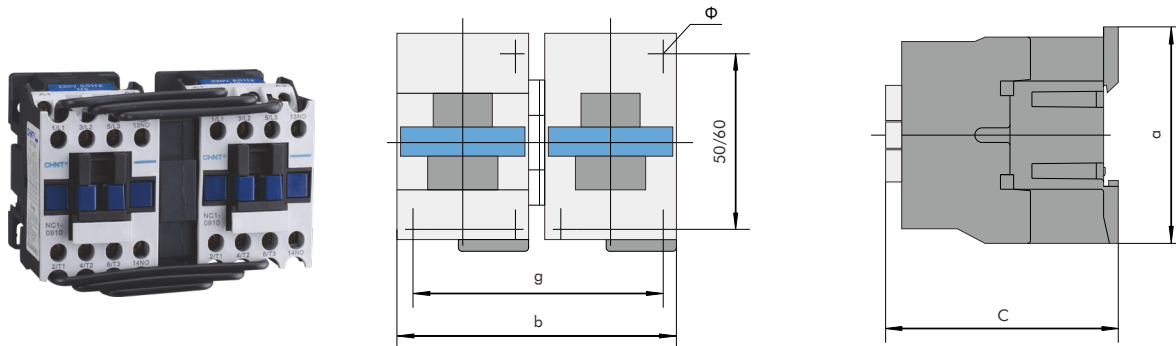

7. Overall and mounting dimensions (mm)

NC1-09~32

NC1-40~95

NC1-09Z~32Z

NC1-40Z~95Z

Model	A max	B max	C max	D max	E max	a	b	Φ	L	P	S
NC1-09(Z)~12(Z)	47	76	82(116)	115(149)	135.5(169.5)	34/35	50/60	4.5	60(95)	10.5	8.6
NC1-18(Z)	47	76	87(122)	120(155)	140(175.5)	34/35	50/60	4.5	61(96)	11.3	10.4
NC1-25(Z)	57	86	95(131)	128(164)	149.5(185.5)	40	48	4.5	70(107)	13.2	11.7
NC1-32(Z)	57	86	100(138)	133(171)	154.5(192.5)	40	48	4.5	78(135)	14.5	13
NC1-4011(Z)~6511(Z)	77	129	116(173)	146(203)	168(225)	40	105	6.5	78(135)	20	8.8
NC1-4004~6504	84	129	116(173)	146(203)	168(225)	40	105	6.5	78(135)	20	8.8
NC1-4008~6508	84	129	127(184)	146(203)	168(225)	40	105	6.5	78(135)	20	8.8
NC1-8011(Z)~9511(Z)	87	129	127(188)	155(212)	177(234)	40	105	6.5	83(140)	23.5	12
NC1-8004~9504	96	129	122(181)	155(212)	177(234)	40	105	6.5	83(140)	23.5	12
NC1-8008~9508	96	129	135(194)	155(212)	177(234)	40	105	6.5	83(140)	23.5	12