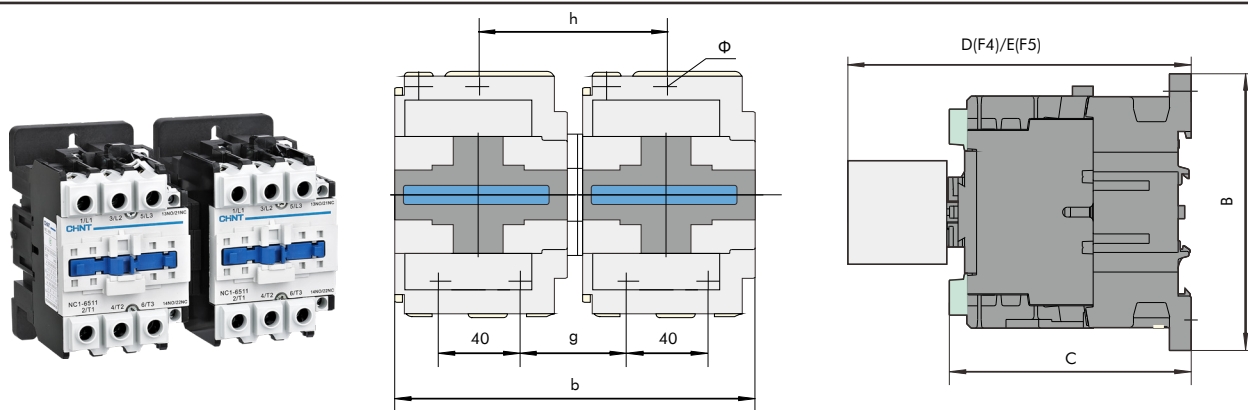

NC1-40~95N