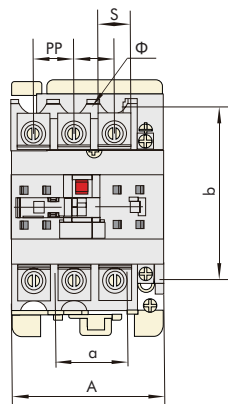

6. Technical information

6.1 Terminal connection

Model	Cabling cross section(Cu)					
	Number of piece	Flexible cable with cold-pressed socket(mm ²)	Flexible cable without cold-pressed socket(mm ²)	Inflexible cable (mm ²)	Screw size	Tightening torque(Nm)
NC1-09	1	1/2.5	1/4	1/4	M3.5	0.8
	2	1/2.5	1/2.5	1/4	M3.5	0.8
NC1-12	1	1/2.5	1/4	1/4	M3.5	0.8
	2	1/2.5	1/2.5	1/4	M3.5	0.8
NC1-18	1	1.5/4	1.5/6	1.5/6	M3.5	0.8
	2	1.5/4	1.5/4	1.5/6	M3.5	0.8
NC1-25	1	1.5/4	1.5/10	1.5/6	M4	1.2
	2	1.5/4	1.5/6	1.5/6	M4	1.2
NC1-32	1	2.5/6	2.5/10	2.5/10	M4	1.2
	2	2.5/6	2.5/6	2.5/10	M4	1.2
NC1-40	1	6/25	6/25	6/25	M8	6
	2	4/10	4/10	4/10	M8	6
NC1-50	1	6/25	6/25	6/25	M8	6
	2	4/10	4/10	4/10	M8	6
NC1-65	1	6/25	6/25	6/25	M8	6
	2	4/10	4/10	4/10	M8	6
NC1-80	1	10/35	10/35	10/35	M10	⌀ 6 Ⓞ 10
	2	6/16	6/16	6/16	M10	⌀ 6 Ⓞ 10
NC1-95	1	10/35(50)	10/35(50)	10/35(50)	M10	⌀ 6 Ⓞ 10
	2	6/16	6/16	6/16	M10	⌀ 6 Ⓞ 10

7. Overall and mounting dimensions (mm)

NC1-09~32

NC1-40~95

NC1-09Z~32Z

NC1-40Z~95Z

Model	A max	B max	C max	D max	E max	a	b	Φ	L	P	S
NC1-09(Z)~12(Z)	47	76	82(116)	115(149)	135.5(169.5)	34/35	50/60	4.5	60(95)	10.5	8.6
NC1-18(Z)	47	76	87(122)	120(155)	140(175.5)	34/35	50/60	4.5	61(96)	11.3	10.4
NC1-25(Z)	57	86	95(131)	128(164)	149.5(185.5)	40	48	4.5	70(107)	13.2	11.7
NC1-32(Z)	57	86	100(138)	133(171)	154.5(192.5)	40	48	4.5	78(135)	14.5	13
NC1-4011(Z)~6511(Z)	77	129	116(173)	146(203)	168(225)	40	105	6.5	78(135)	20	8.8
NC1-4004~6504	84	129	116(173)	146(203)	168(225)	40	105	6.5	78(135)	20	8.8
NC1-4008~6508	84	129	127(184)	146(203)	168(225)	40	105	6.5	78(135)	20	8.8
NC1-8011(Z)~9511(Z)	87	129	127(188)	155(212)	177(234)	40	105	6.5	83(140)	23.5	12
NC1-8004~9504	96	129	122(181)	155(212)	177(234)	40	105	6.5	83(140)	23.5	12
NC1-8008~9508	96	129	135(194)	155(212)	177(234)	40	105	6.5	83(140)	23.5	12