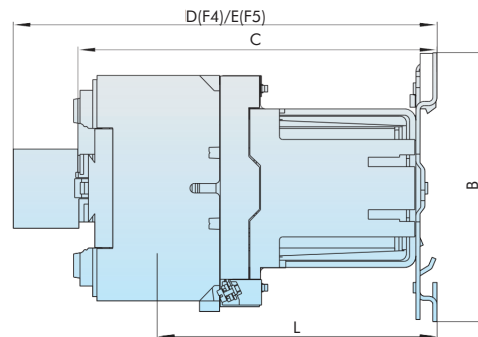

6. Technical information

6.1 Terminal connection

Model	Cabling cross section(Cu)					
	Number of piece	Flexible cable with cold-pressed socket(mm ²)	Flexible cable without cold-pressed socket(mm ²)	Inflexible cable (mm ²)	Screw size	Tightening torque(Nm)
NC1-09	1	1/2.5	1/4	1/4	M3.5	0.8
	2	1/2.5	1/2.5	1/4	M3.5	0.8
NC1-12	1	1/2.5	1/4	1/4	M3.5	0.8
	2	1/2.5	1/2.5	1/4	M3.5	0.8
NC1-18	1	1.5/4	1.5/6	1.5/6	M3.5	0.8
	2	1.5/4	1.5/4	1.5/6	M3.5	0.8
NC1-25	1	1.5/4	1.5/10	1.5/6	M4	1.2
	2	1.5/4	1.5/6	1.5/6	M4	1.2
NC1-32	1	2.5/6	2.5/10	2.5/10	M4	1.2
	2	2.5/6	2.5/6	2.5/10	M4	1.2
NC1-40	1	6/25	6/25	6/25	M8	6
	2	4/10	4/10	4/10	M8	6
NC1-50	1	6/25	6/25	6/25	M8	6
	2	4/10	4/10	4/10	M8	6
NC1-65	1	6/25	6/25	6/25	M8	6
	2	4/10	4/10	4/10	M8	6
NC1-80	1	10/35	10/35	10/35	M10	⌀ 6 Ⓞ 10
	2	6/16	6/16	6/16	M10	⌀ 6 Ⓞ 10
NC1-95	1	10/35(50)	10/35(50)	10/35(50)	M10	⌀ 6 Ⓞ 10
	2	6/16	6/16	6/16	M10	⌀ 6 Ⓞ 10

7. Overall and mounting dimensions (mm)

NC1-09~32

NC1-40~95

NC1-09Z~32Z

NC1-40Z~95Z

Model	A max	B max	C max	D max	E max	a	b	Φ	L	P	S
NC1-09(Z)~12(Z)	47	76	82(116)	115(149)	135.5(169.5)	34/35	50/60	4.5	60(95)	10.5	8.6
NC1-18(Z)	47	76	87(122)	120(155)	140(175.5)	34/35	50/60	4.5	61(96)	11.3	10.4
NC1-25(Z)	57	86	95(131)	128(164)	149.5(185.5)	40	48	4.5	70(107)	13.2	11.7
NC1-32(Z)	57	86	100(138)	133(171)	154.5(192.5)	40	48	4.5	78(135)	14.5	13
NC1-4011(Z)~6511(Z)	77	129	116(173)	146(203)	168(225)	40	105	6.5	78(135)	20	8.8
NC1-4004~6504	84	129	116(173)	146(203)	168(225)	40	105	6.5	78(135)	20	8.8
NC1-4008~6508	84	129	127(184)	146(203)	168(225)	40	105	6.5	78(135)	20	8.8
NC1-8011(Z)~9511(Z)	87	129	127(188)	155(212)	177(234)	40	105	6.5	83(140)	23.5	12
NC1-8004~9504	96	129	122(181)	155(212)	177(234)	40	105	6.5	83(140)	23.5	12
NC1-8008~9508	96	129	135(194)	155(212)	177(234)	40	105	6.5	83(140)	23.5	12