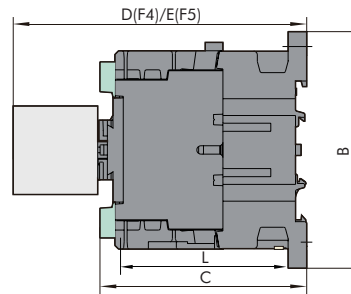

6. Technical information

6.1 Terminal connection

Model	Cabling cross section(Cu)					
	Number of piece	Flexible cable with cold-pressed socket(mm ²)	Flexible cable without cold-pressed socket(mm ²)	Inflexible cable (mm ²)	Screw size	Tightening torque(Nm)
NC1-09	1	1/2.5	1/4	1/4	M3.5	0.8
	2	1/2.5	1/2.5	1/4	M3.5	0.8
NC1-12	1	1/2.5	1/4	1/4	M3.5	0.8
	2	1/2.5	1/2.5	1/4	M3.5	0.8
NC1-18	1	1.5/4	1.5/6	1.5/6	M3.5	0.8
	2	1.5/4	1.5/4	1.5/6	M3.5	0.8
NC1-25	1	1.5/4	1.5/10	1.5/6	M4	1.2
	2	1.5/4	1.5/6	1.5/6	M4	1.2
NC1-32	1	2.5/6	2.5/10	2.5/10	M4	1.2
	2	2.5/6	2.5/6	2.5/10	M4	1.2
NC1-40	1	6/25	6/25	6/25	M8	6
	2	4/10	4/10	4/10	M8	6
NC1-50	1	6/25	6/25	6/25	M8	6
	2	4/10	4/10	4/10	M8	6
NC1-65	1	6/25	6/25	6/25	M8	6
	2	4/10	4/10	4/10	M8	6
NC1-80	1	10/35	10/35	10/35	M10	⌀ 6 Ⓞ 10
	2	6/16	6/16	6/16	M10	⌀ 6 Ⓞ 10
NC1-95	1	10/35(50)	10/35(50)	10/35(50)	M10	⌀ 6 Ⓞ 10
	2	6/16	6/16	6/16	M10	⌀ 6 Ⓞ 10

7. Overall and mounting dimensions (mm)

NC1-09~32

NC1-40~95

NC1-09Z~32Z

NC1-40Z~95Z

Model	A max	B max	C max	D max	E max	a	b	Φ	L	P	S
NC1-09(Z)~12(Z)	47	76	82(116)	115(149)	135.5(169.5)	34/35	50/60	4.5	60(95)	10.5	8.6
NC1-18(Z)	47	76	87(122)	120(155)	140(175.5)	34/35	50/60	4.5	61(96)	11.3	10.4
NC1-25(Z)	57	86	95(131)	128(164)	149.5(185.5)	40	48	4.5	70(107)	13.2	11.7
NC1-32(Z)	57	86	100(138)	133(171)	154.5(192.5)	40	48	4.5	78(135)	14.5	13
NC1-4011(Z)~6511(Z)	77	129	116(173)	146(203)	168(225)	40	105	6.5	78(135)	20	8.8
NC1-4004~6504	84	129	116(173)	146(203)	168(225)	40	105	6.5	78(135)	20	8.8
NC1-4008~6508	84	129	127(184)	146(203)	168(225)	40	105	6.5	78(135)	20	8.8
NC1-8011(Z)~9511(Z)	87	129	127(188)	155(212)	177(234)	40	105	6.5	83(140)	23.5	12
NC1-8004~9504	96	129	122(181)	155(212)	177(234)	40	105	6.5	83(140)	23.5	12
NC1-8008~9508	96	129	135(194)	155(212)	177(234)	40	105	6.5	83(140)	23.5	12